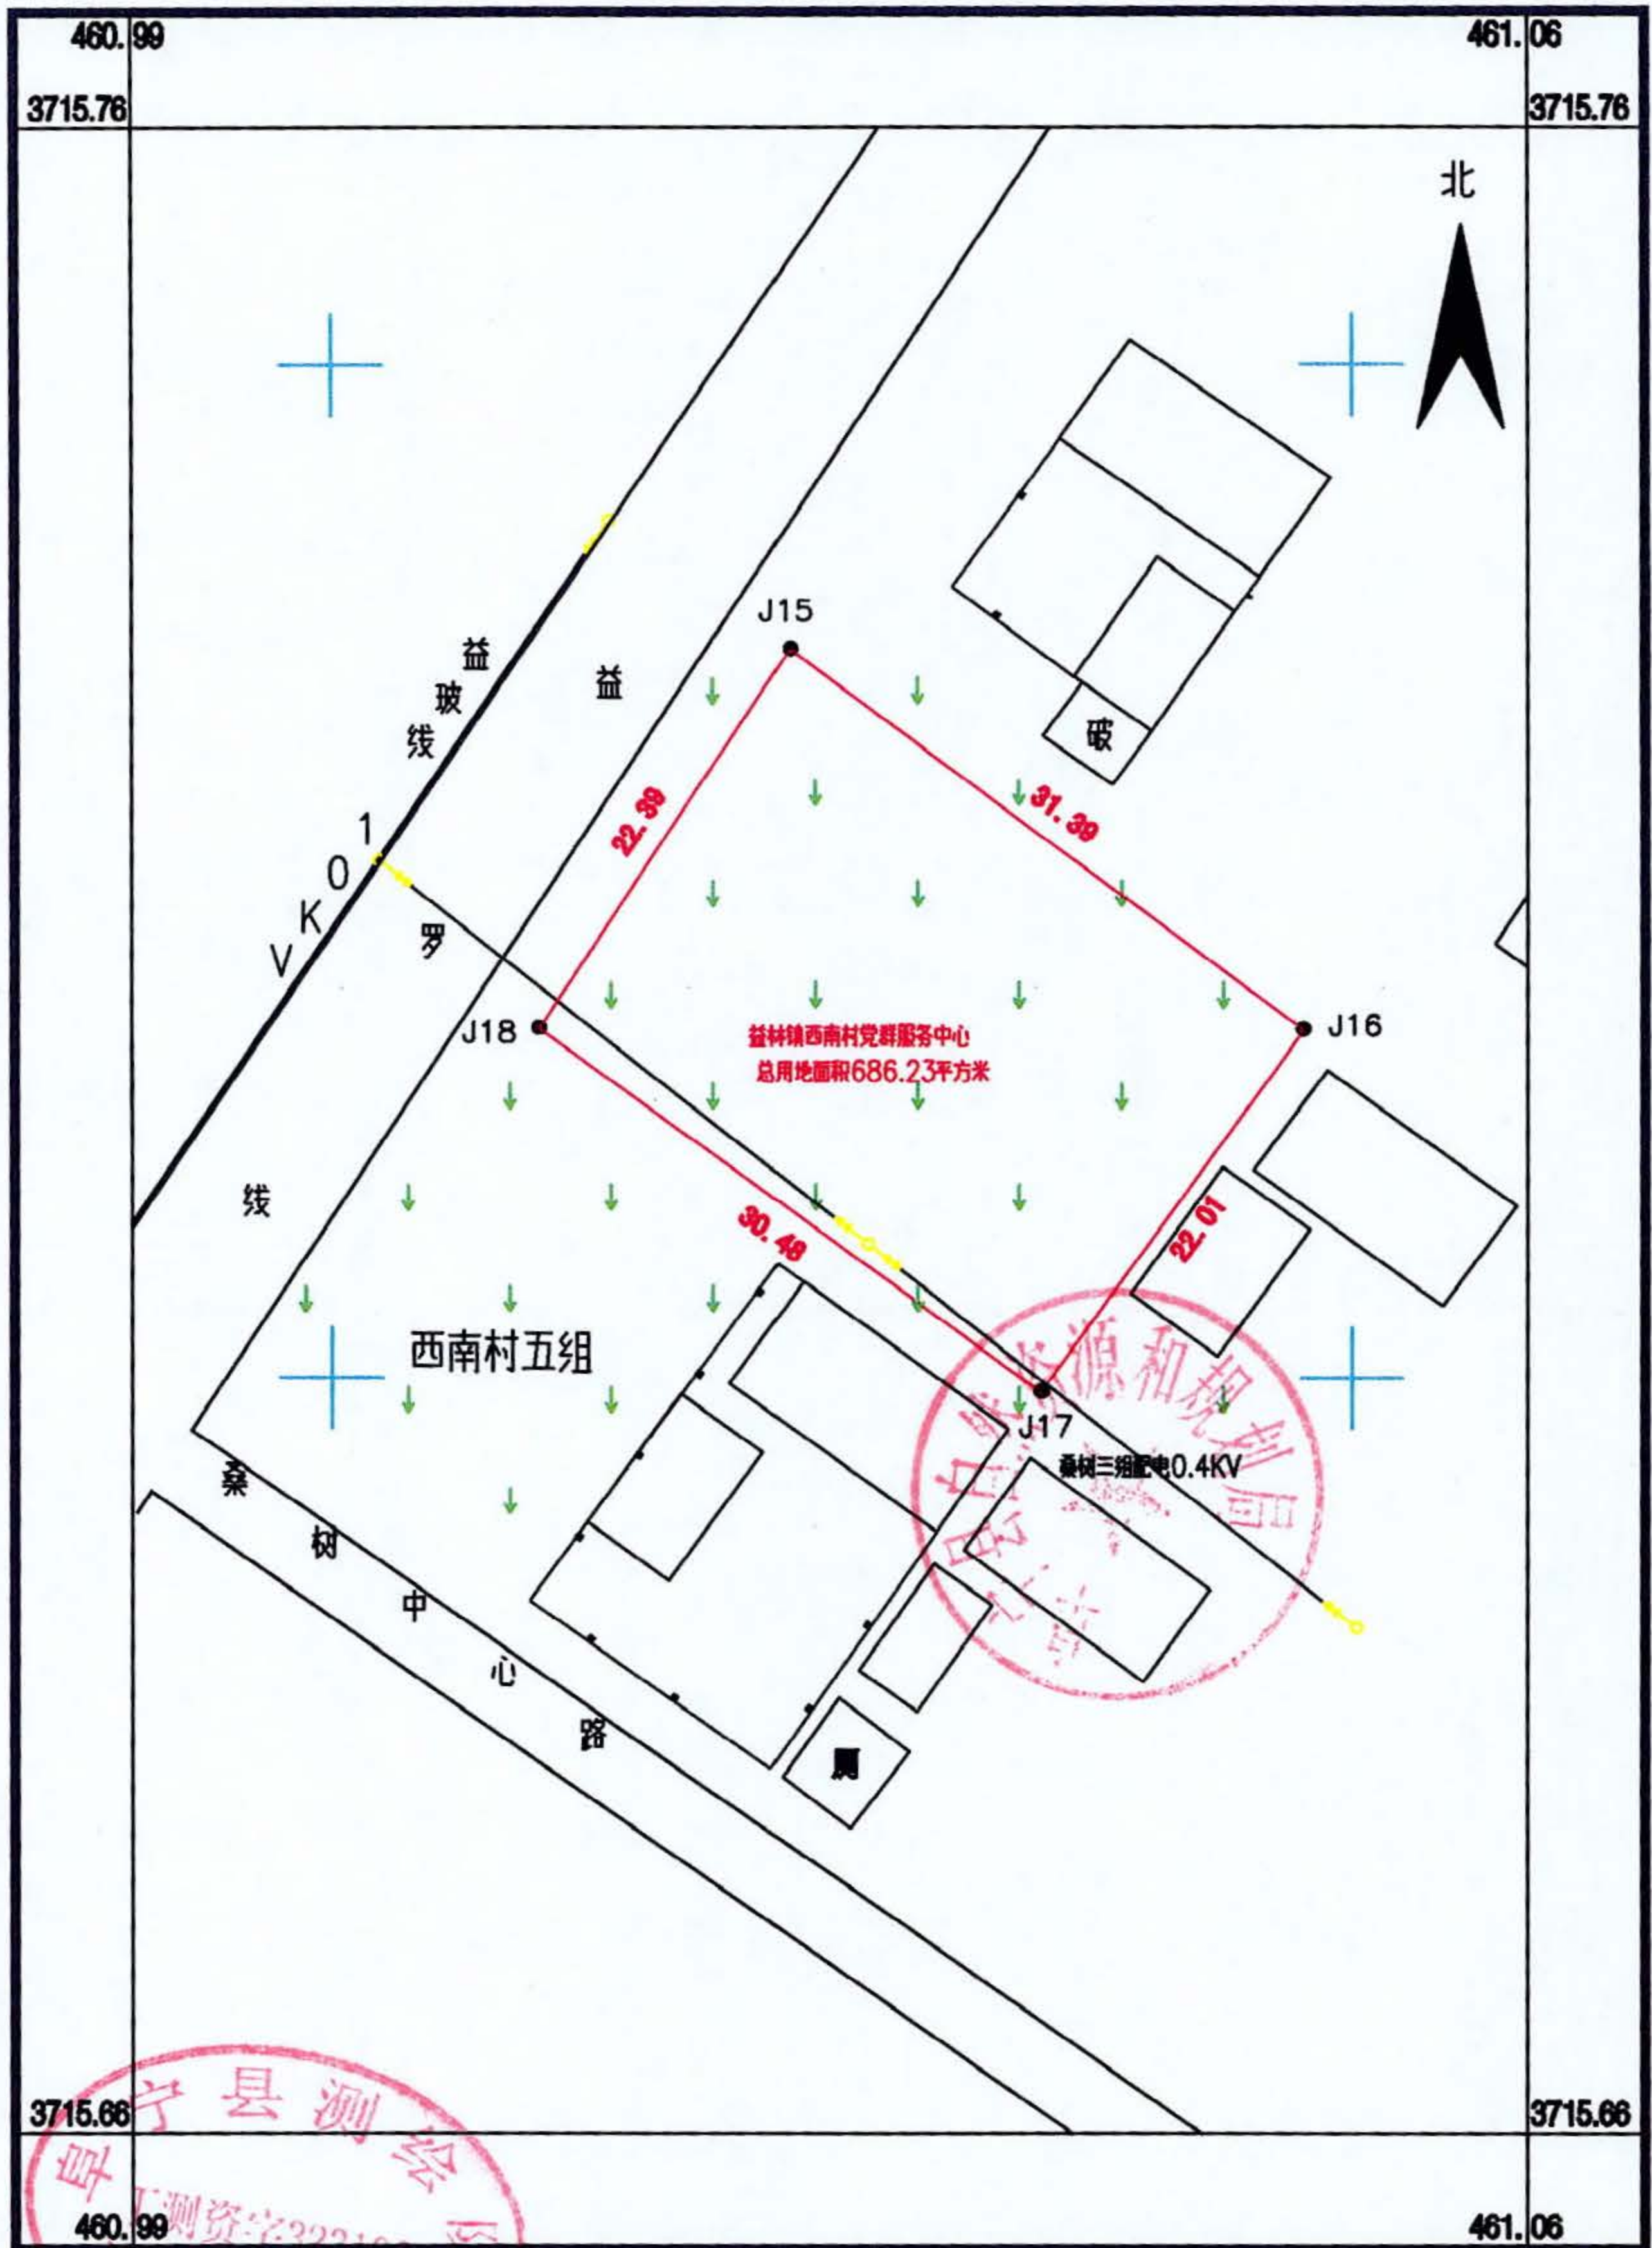

# 益林镇西南村村党群中心项目用地范围

3715.663-460.990

阜宁县测绘队

2000 国家大地坐标系  
1985 国家高程基准  
图式参照GBT 20257.1 - 2017  
2020年05月数字化制图

1:500