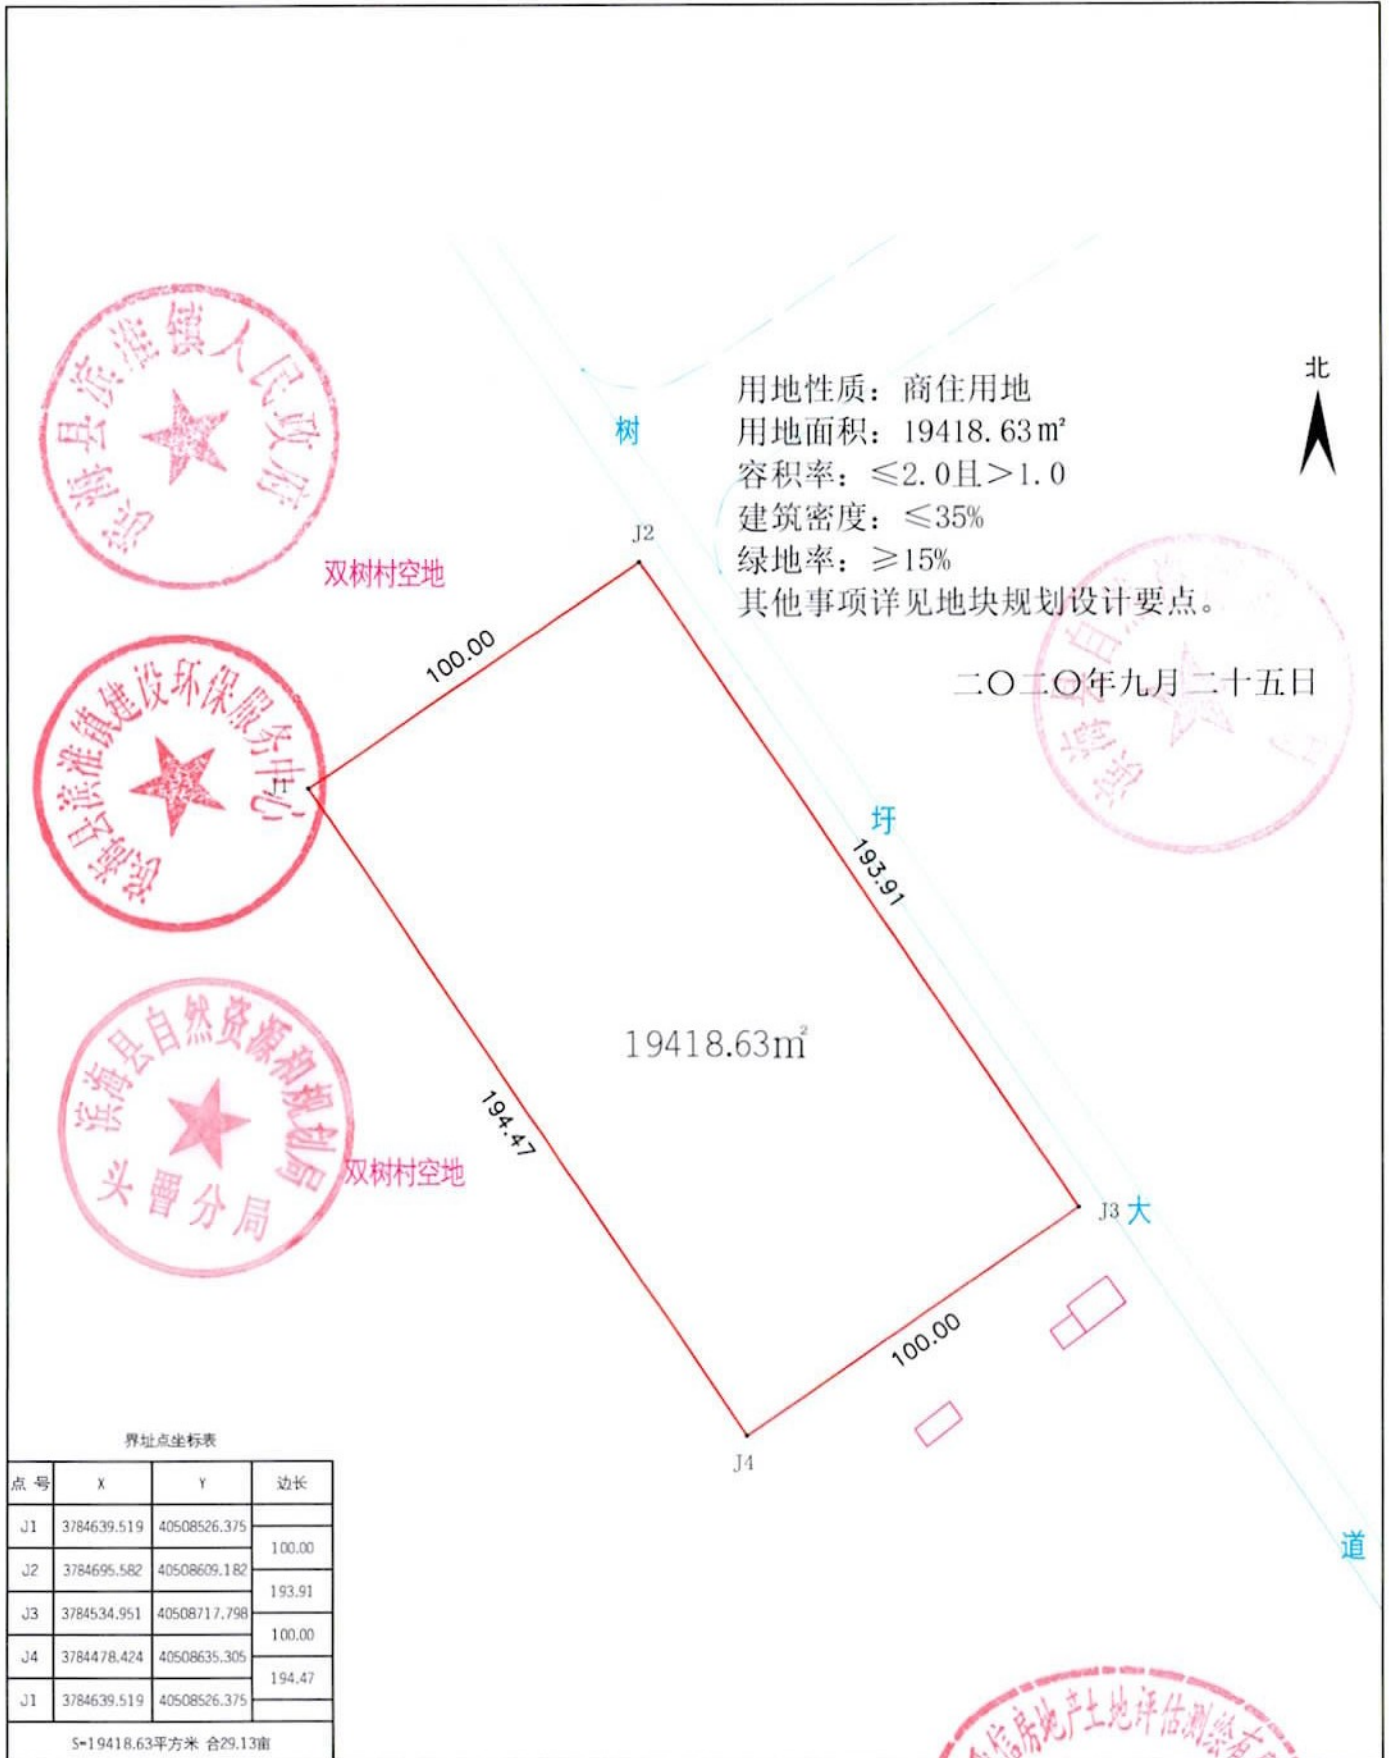

# 滨淮商住2020-1号地红线图

单位: m

界址点坐标表

点号	X	Y	边长
J1	3784639.519	40508526.375	100.00
J2	3784695.582	40508609.182	193.91
J3	3784534.951	40508717.798	100.00
J4	3784478.424	40508635.305	194.47
J1	3784639.519	40508526.375	
S=19418.63平方米 合29.13亩			

制图日期: 2020年9月22日  
 审核日期: 2020年9月22日

比例: 1:900  
 2020

制图者: 周金  
 审核者: