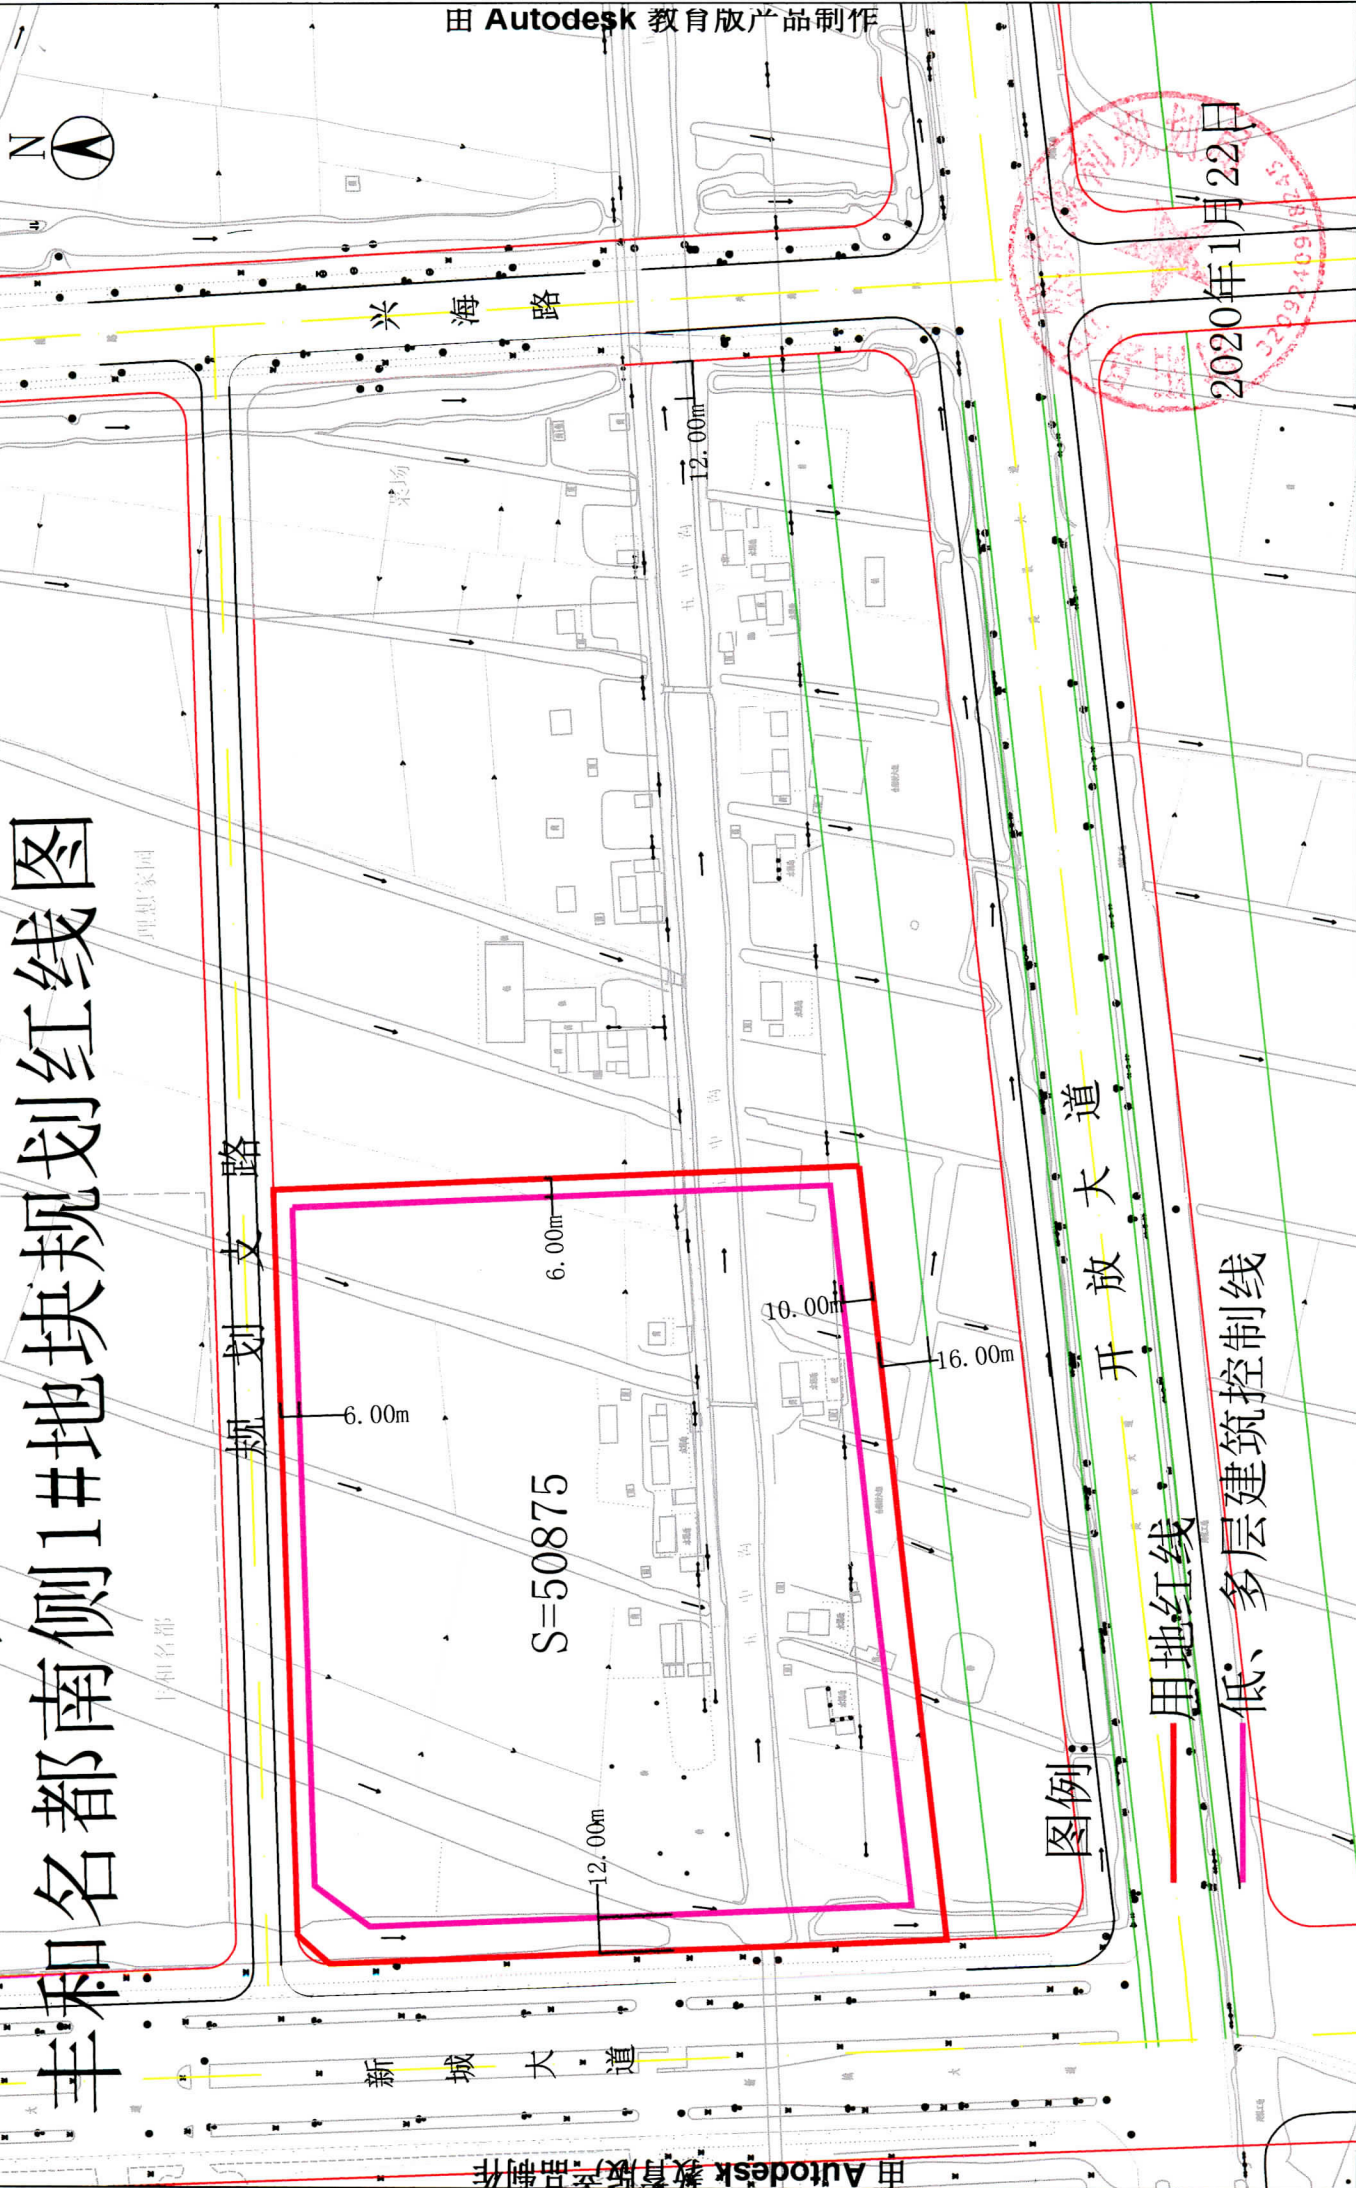

丰和名都南侧1#地块规划红线图

由 Autodesk 教育版产品制作

由 Autodesk 教育版产品制作