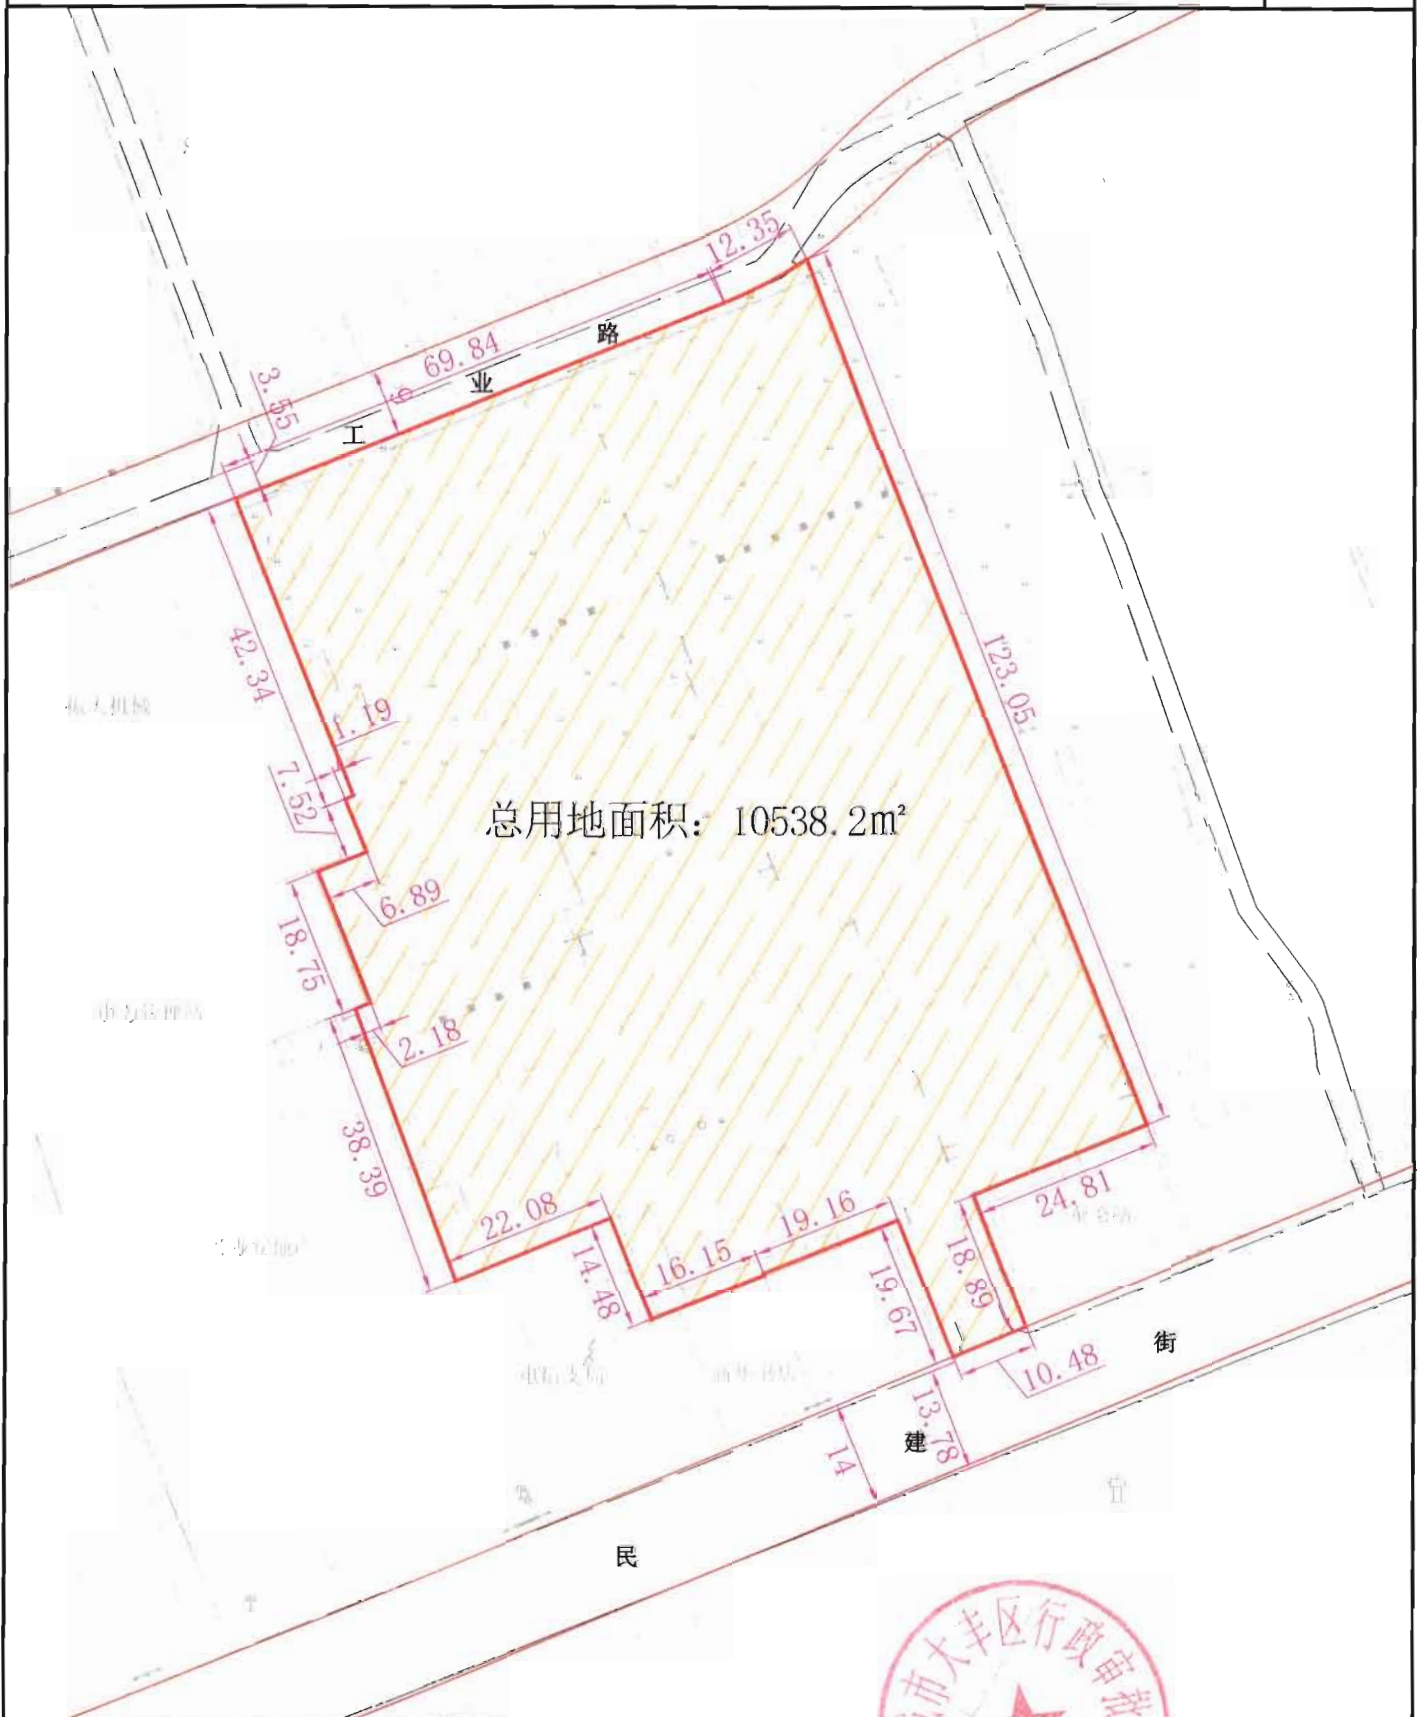

大桥镇民建街北侧（原镇政府）地块 规划用地红线图

总用地面积: 10538.2m², 约15.8亩

盐城市大丰区行政审批局 2020.07.28