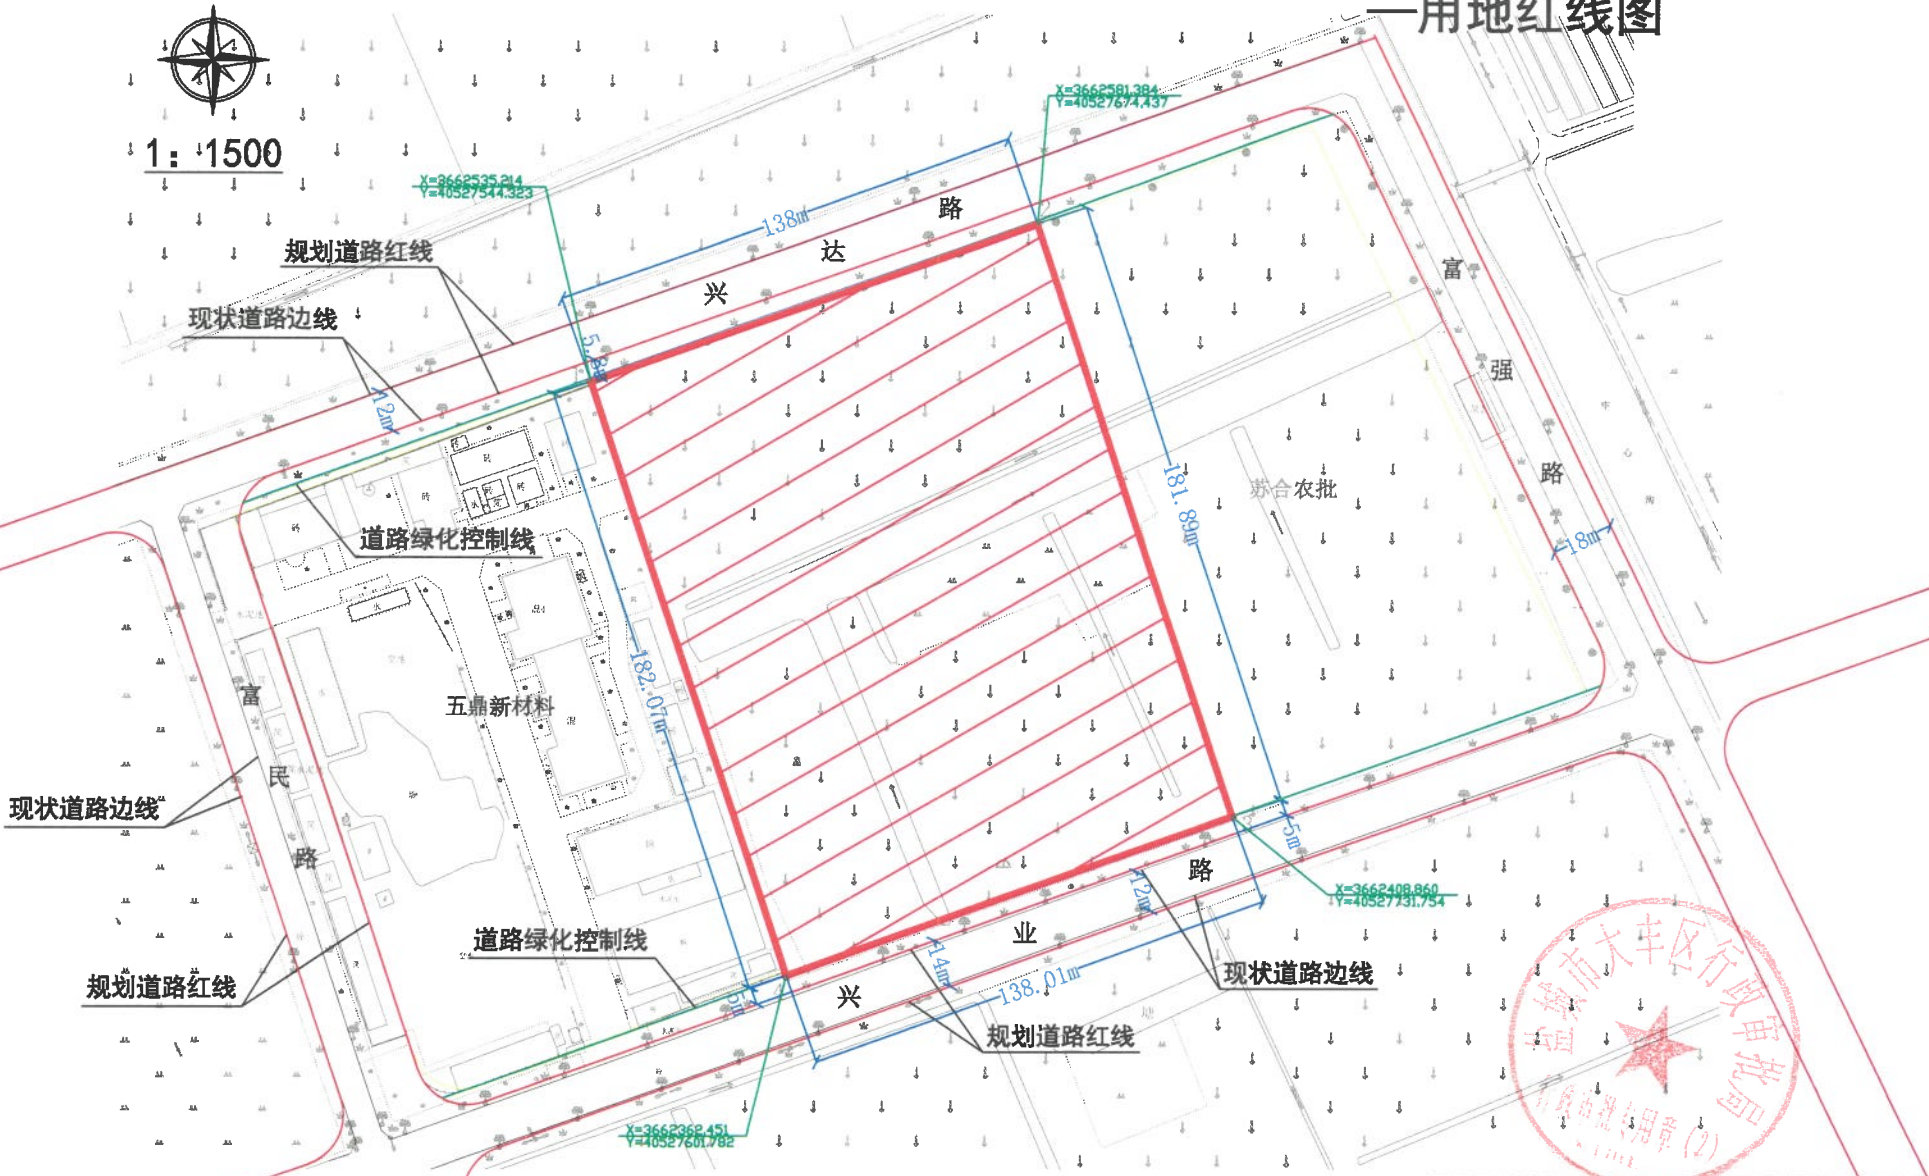

# 盐城市大丰区白驹镇五鼎东侧、兴业路北侧地块

## —用地红线图

1: 1500

总用地面积约：25108平方米  
大丰区行政审批局20200815