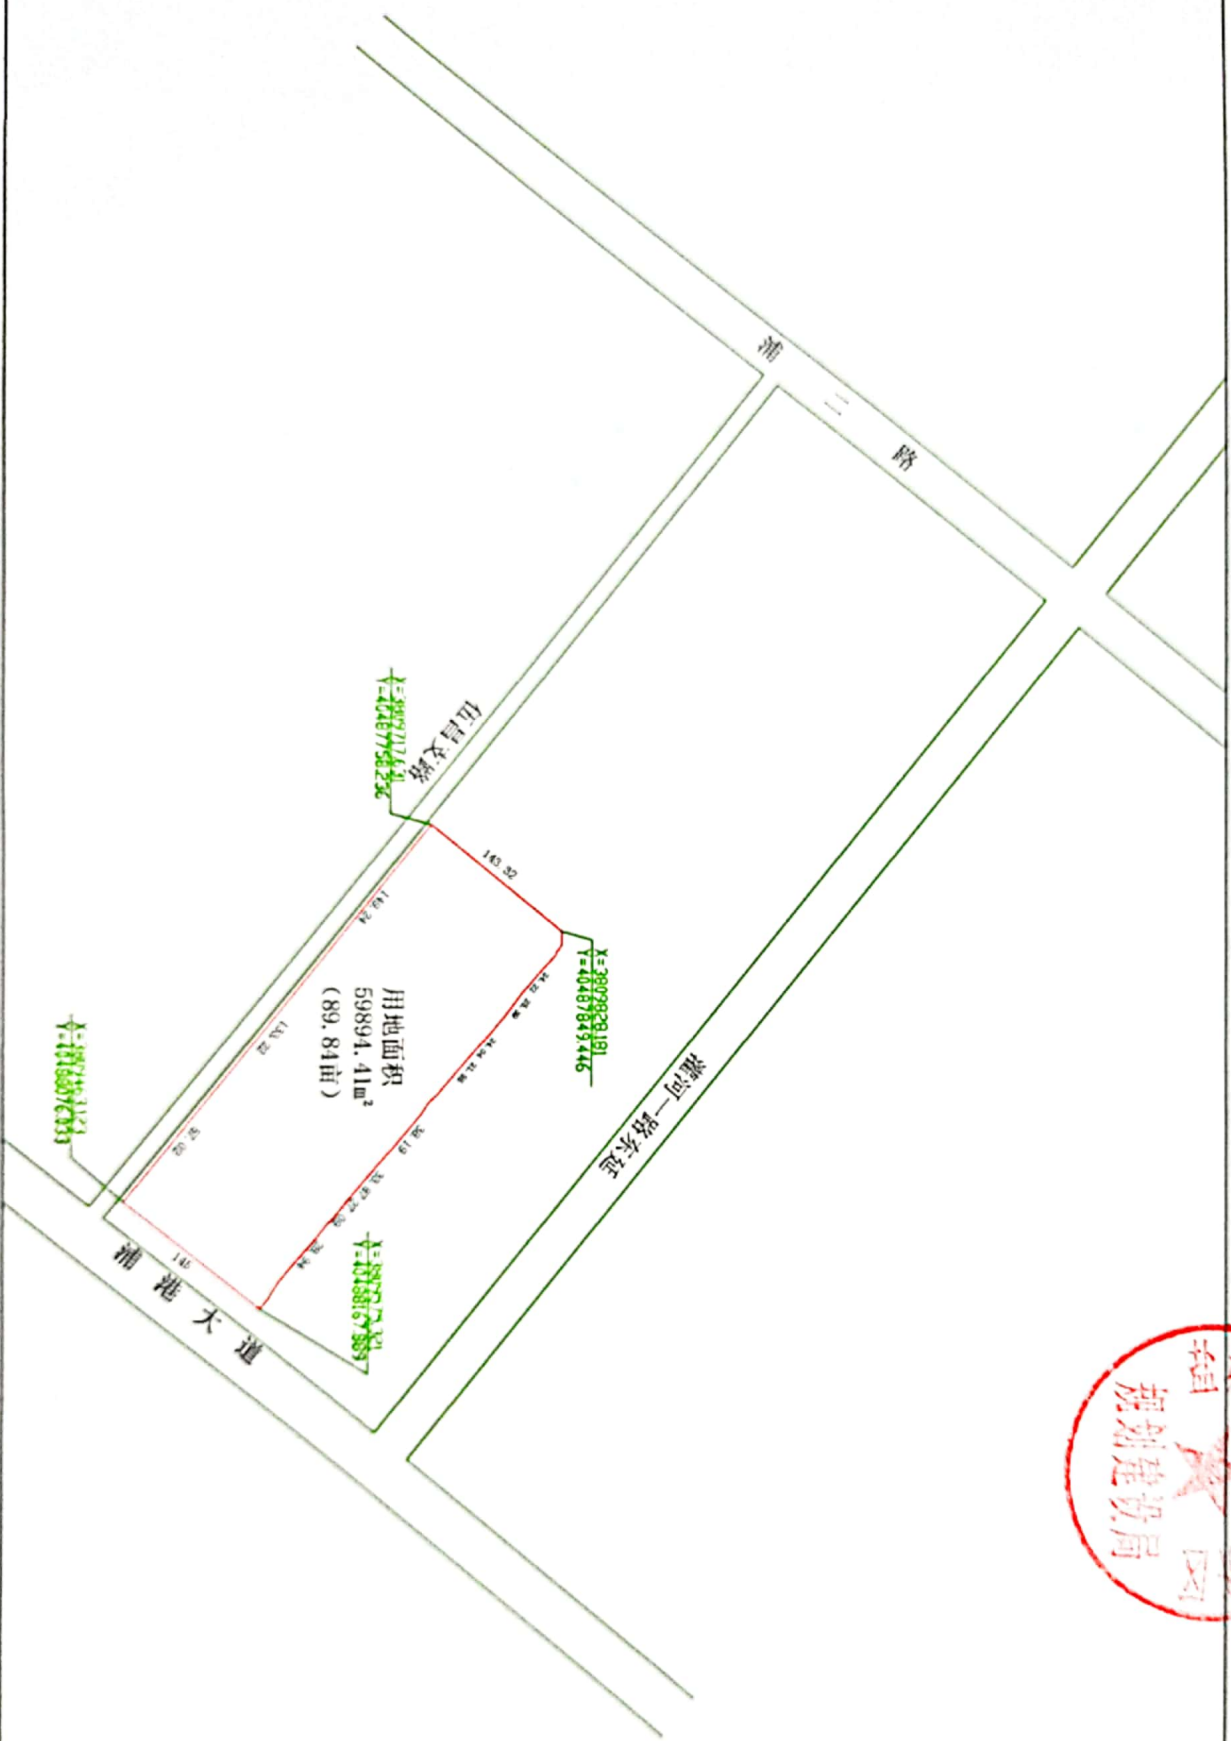

浦二路东侧、灌河一路东延南侧、浦港大道西侧、伍昌支路北侧地块二用地红线图

扫描全能王 创建