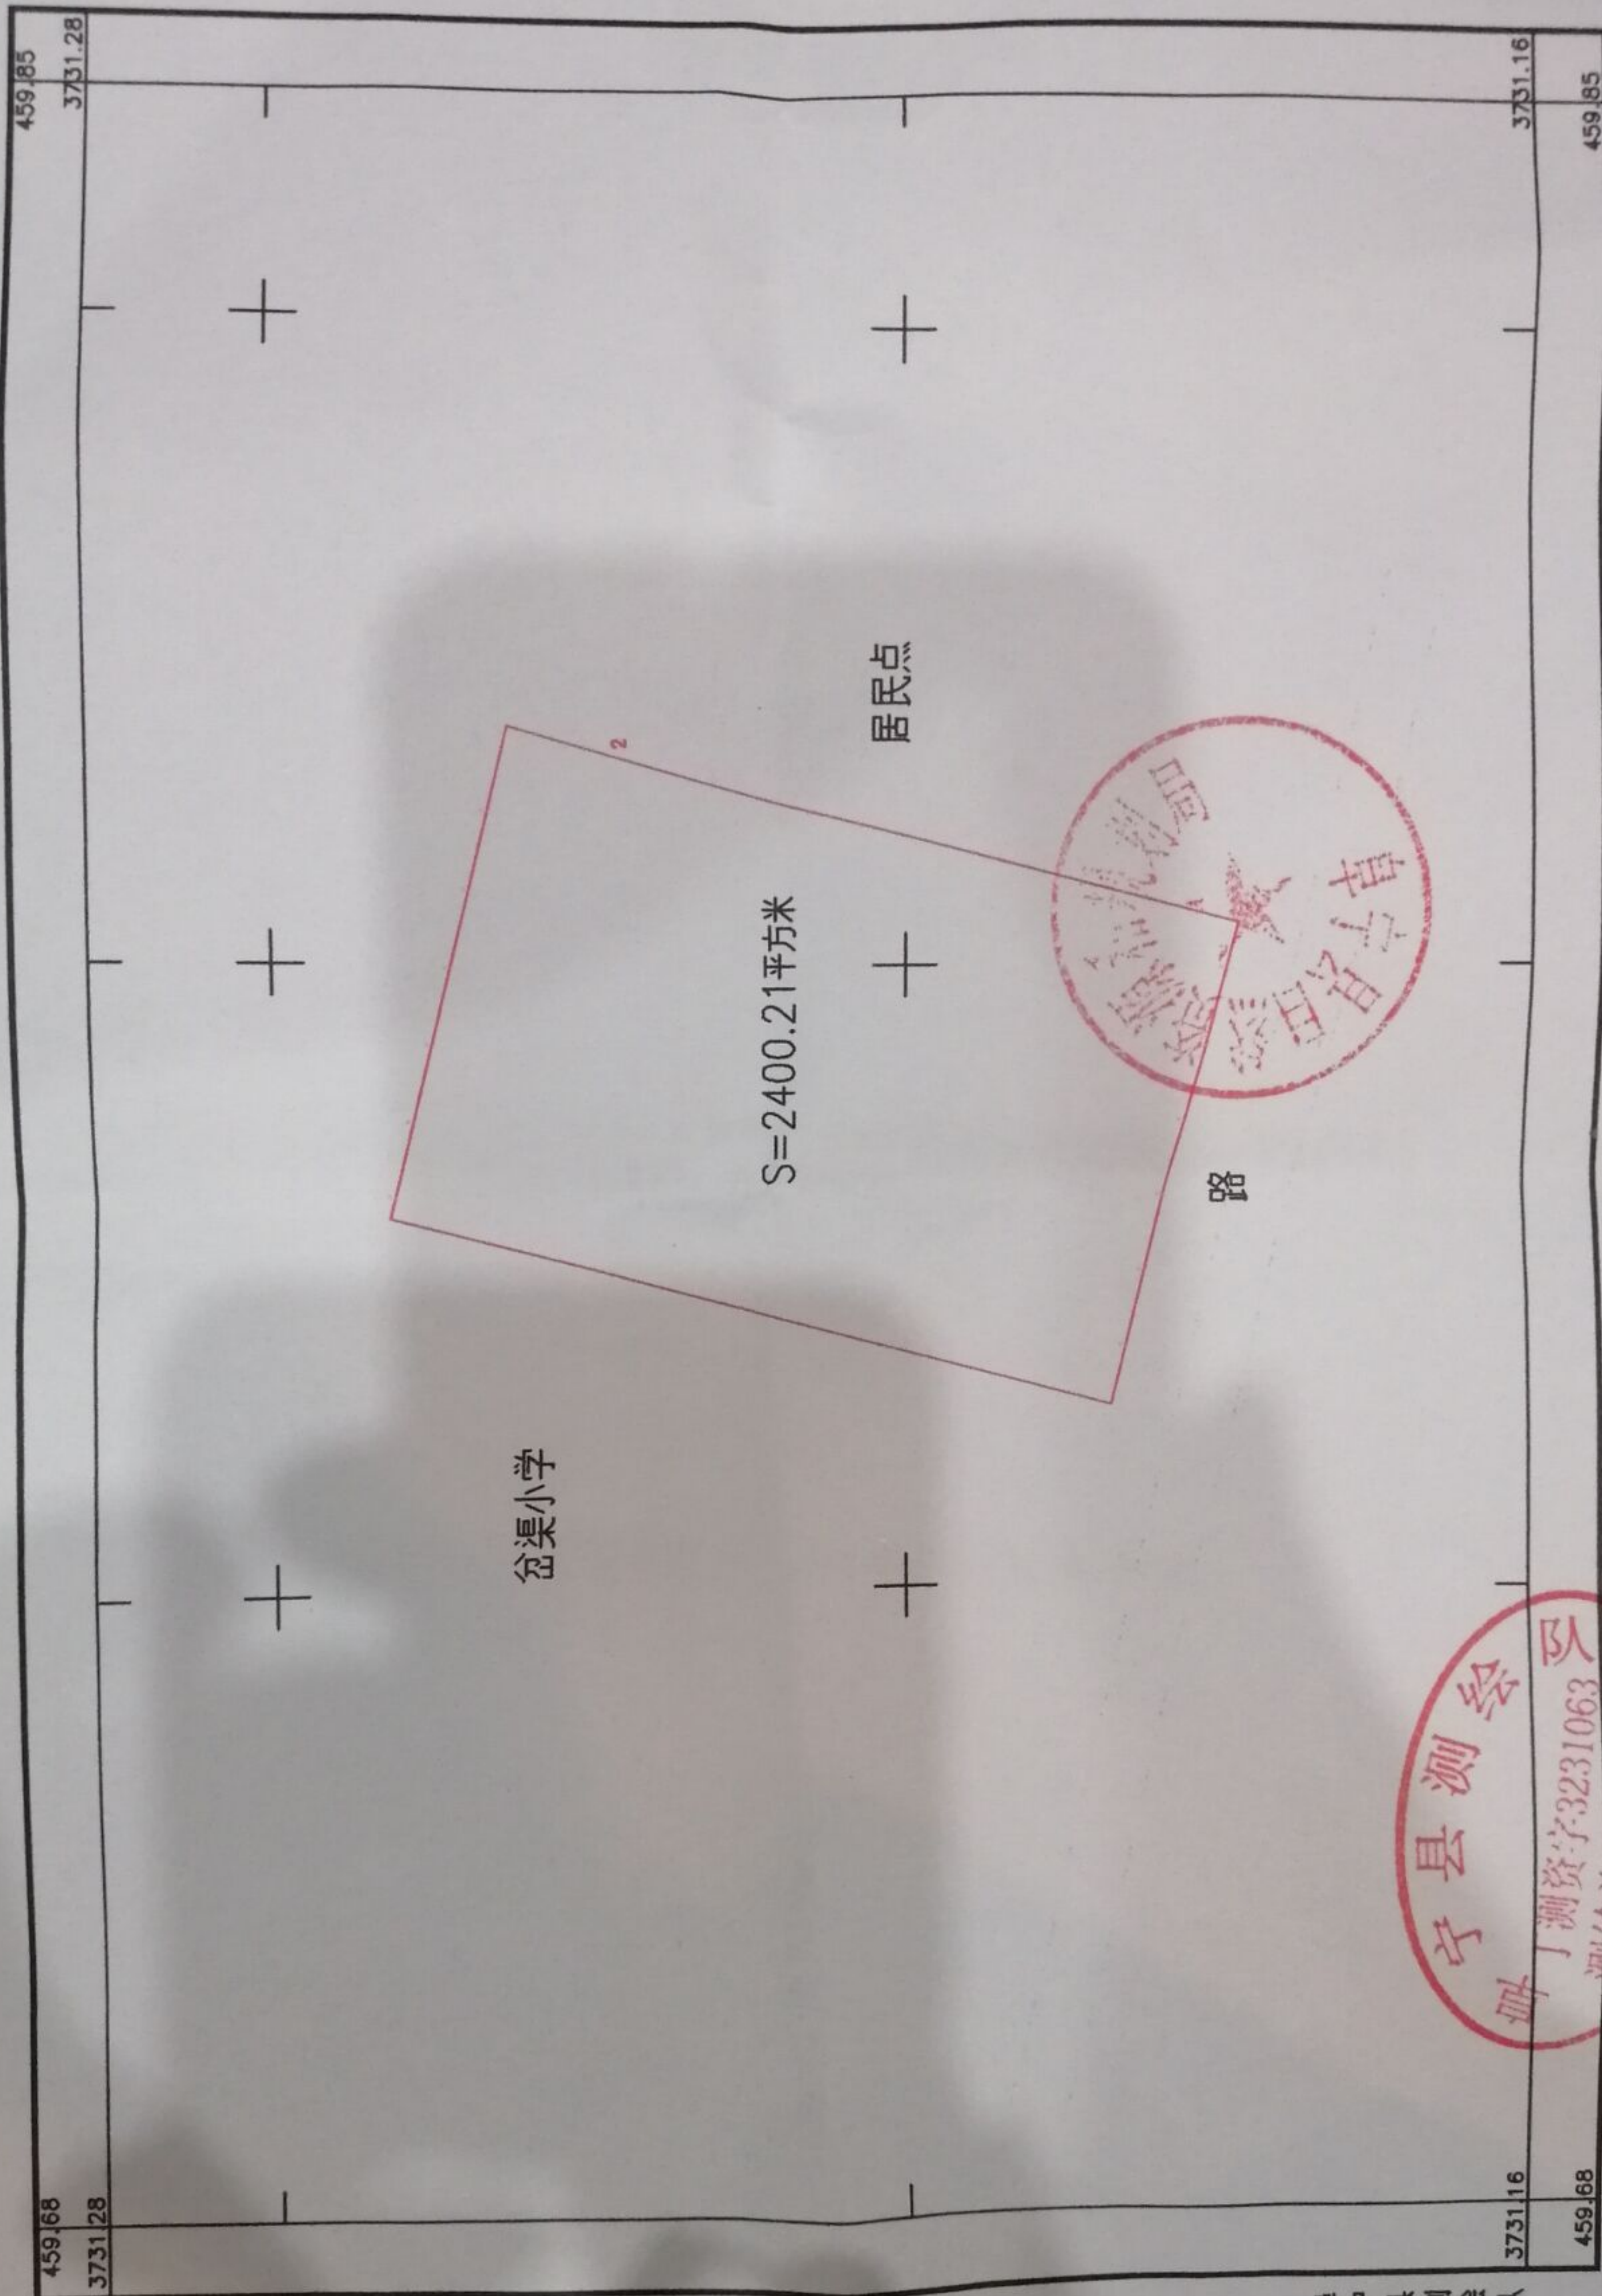

# 板湖镇渠东村党群服务中心

3731.163-459.678

秘密

国家2000坐标系  
1985国家高程基准  
GB/T 20257.1-2007 国家基本比例尺地图图式

1:500

阜宁县测绘队