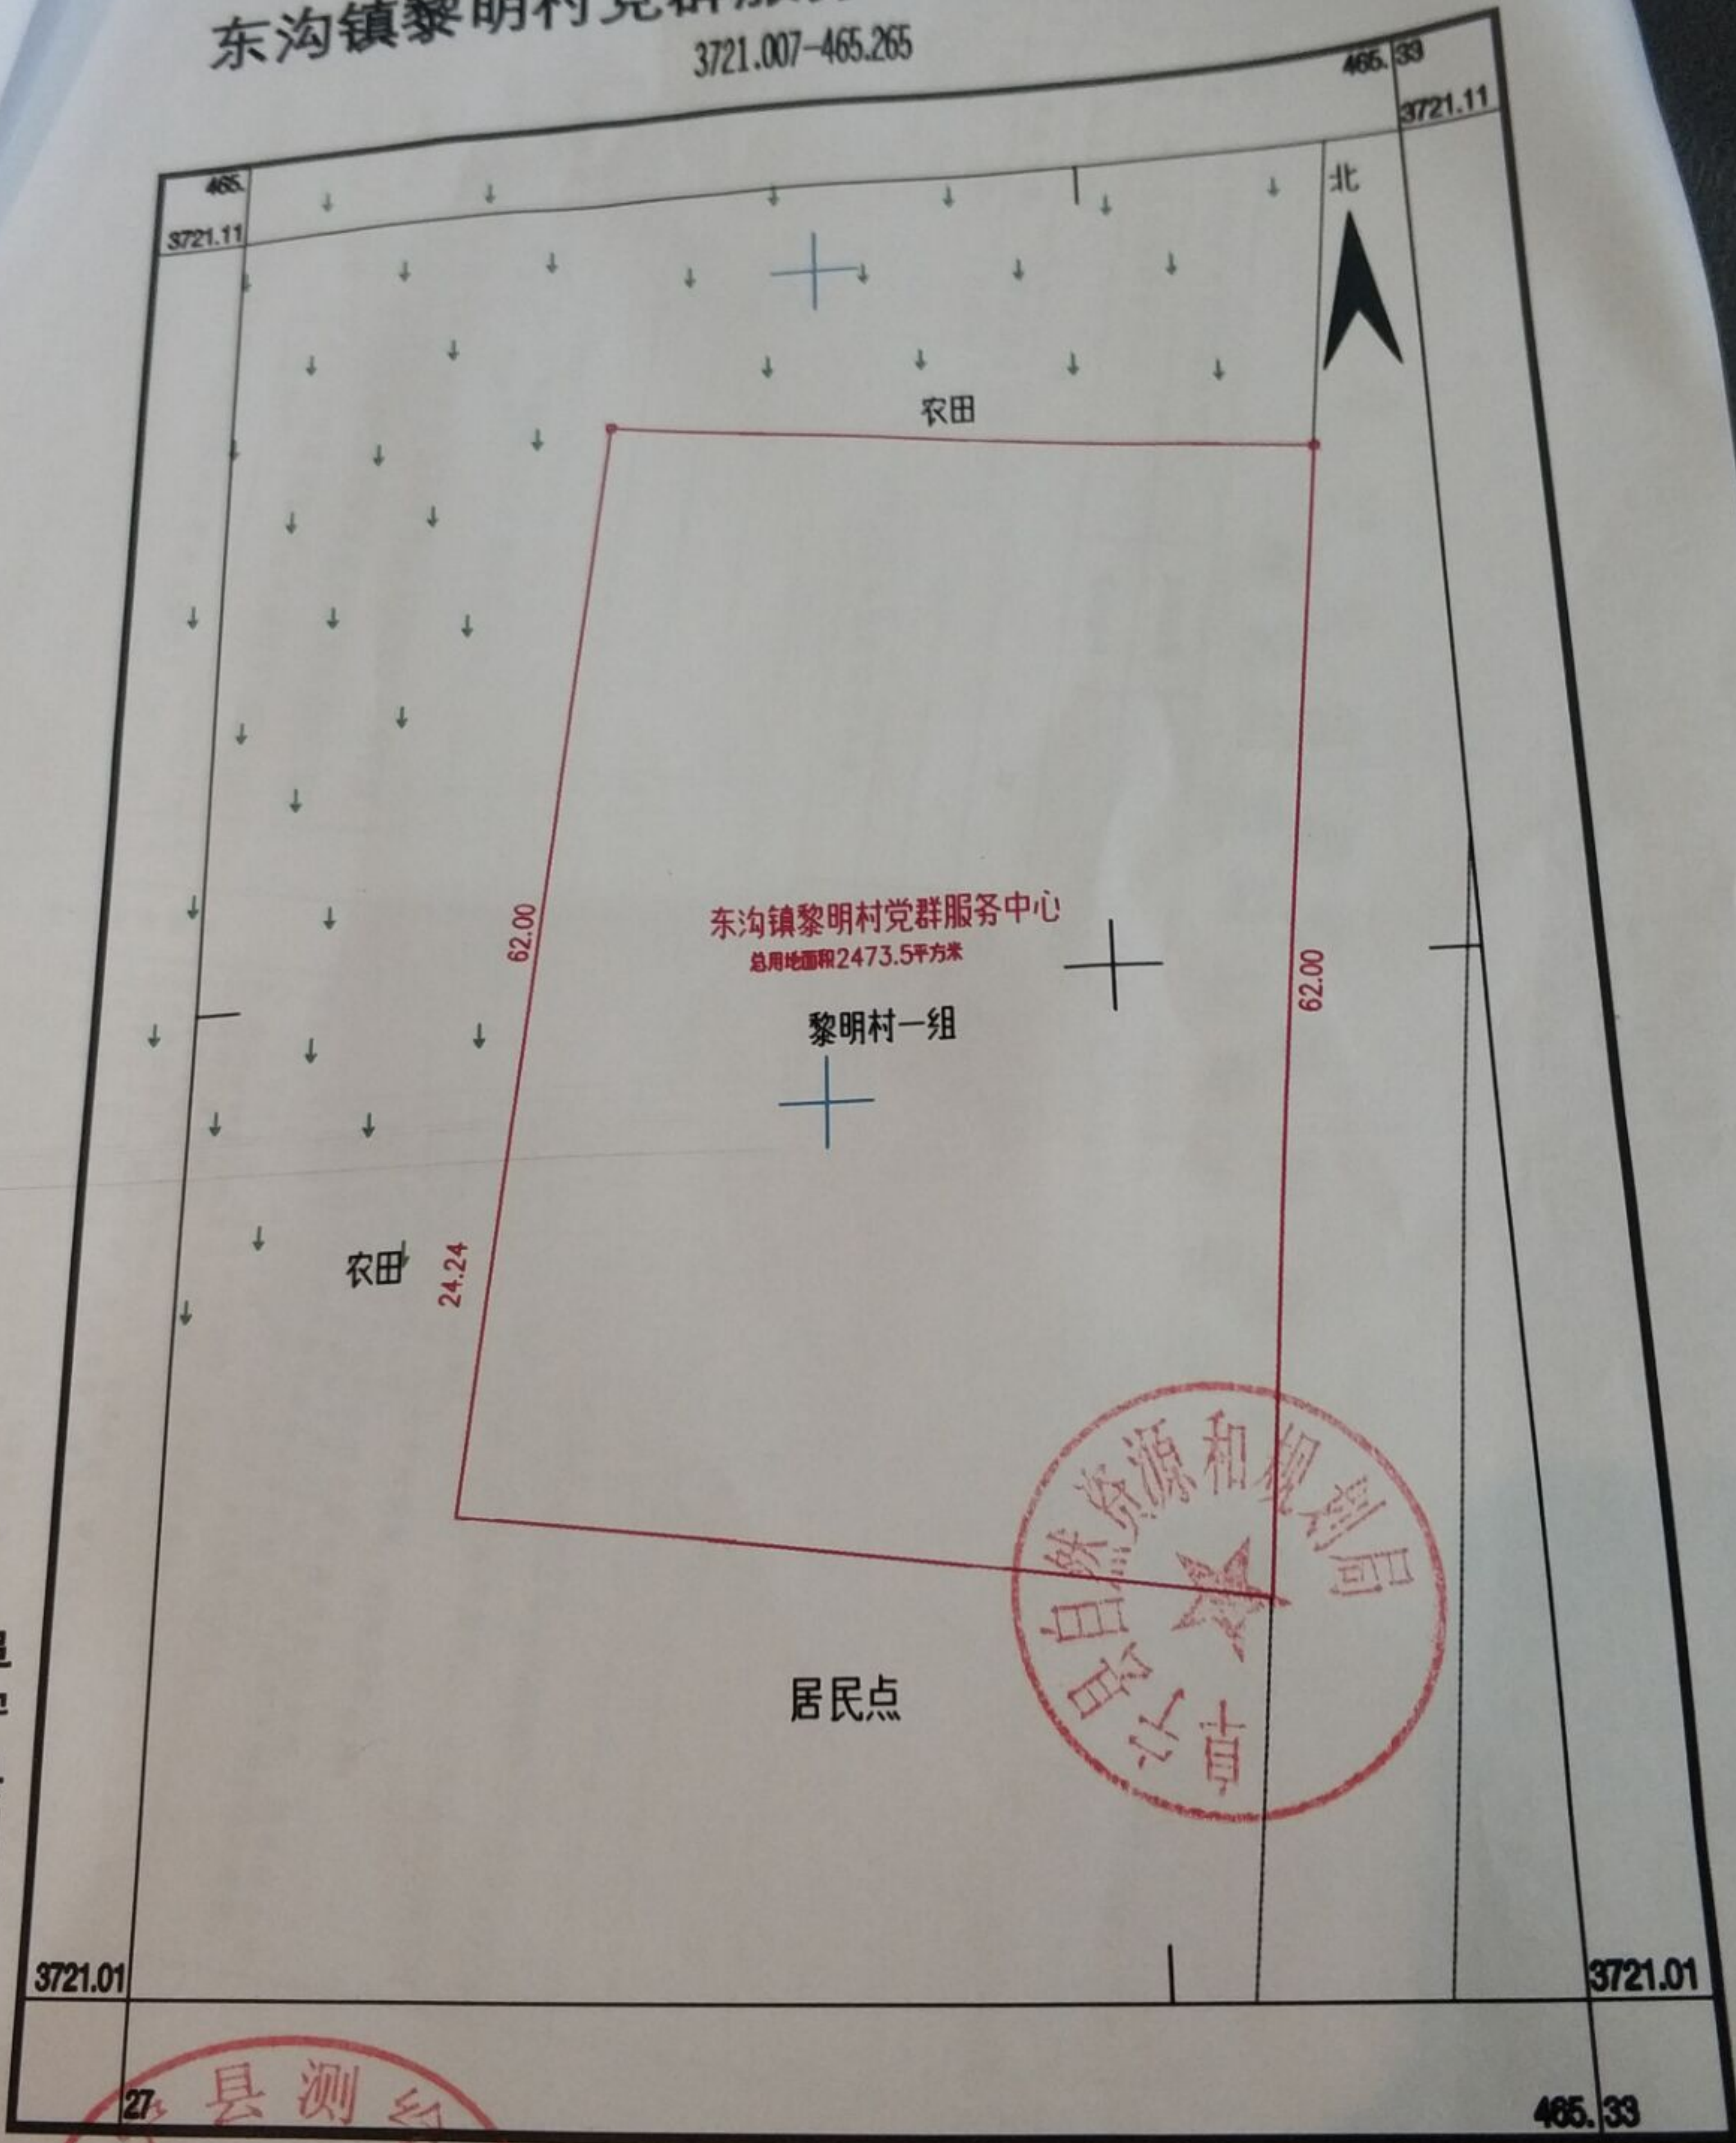

东沟镇黎明村党群服务中心项目用地范围

3721.007-465.265

阜宁县测绘队

27 县测绘队
2000 国家大地坐标系
1985 国家高程基准
图式参照GB/T 20257.1 - 2017
2020年05月数字化制图

1:500