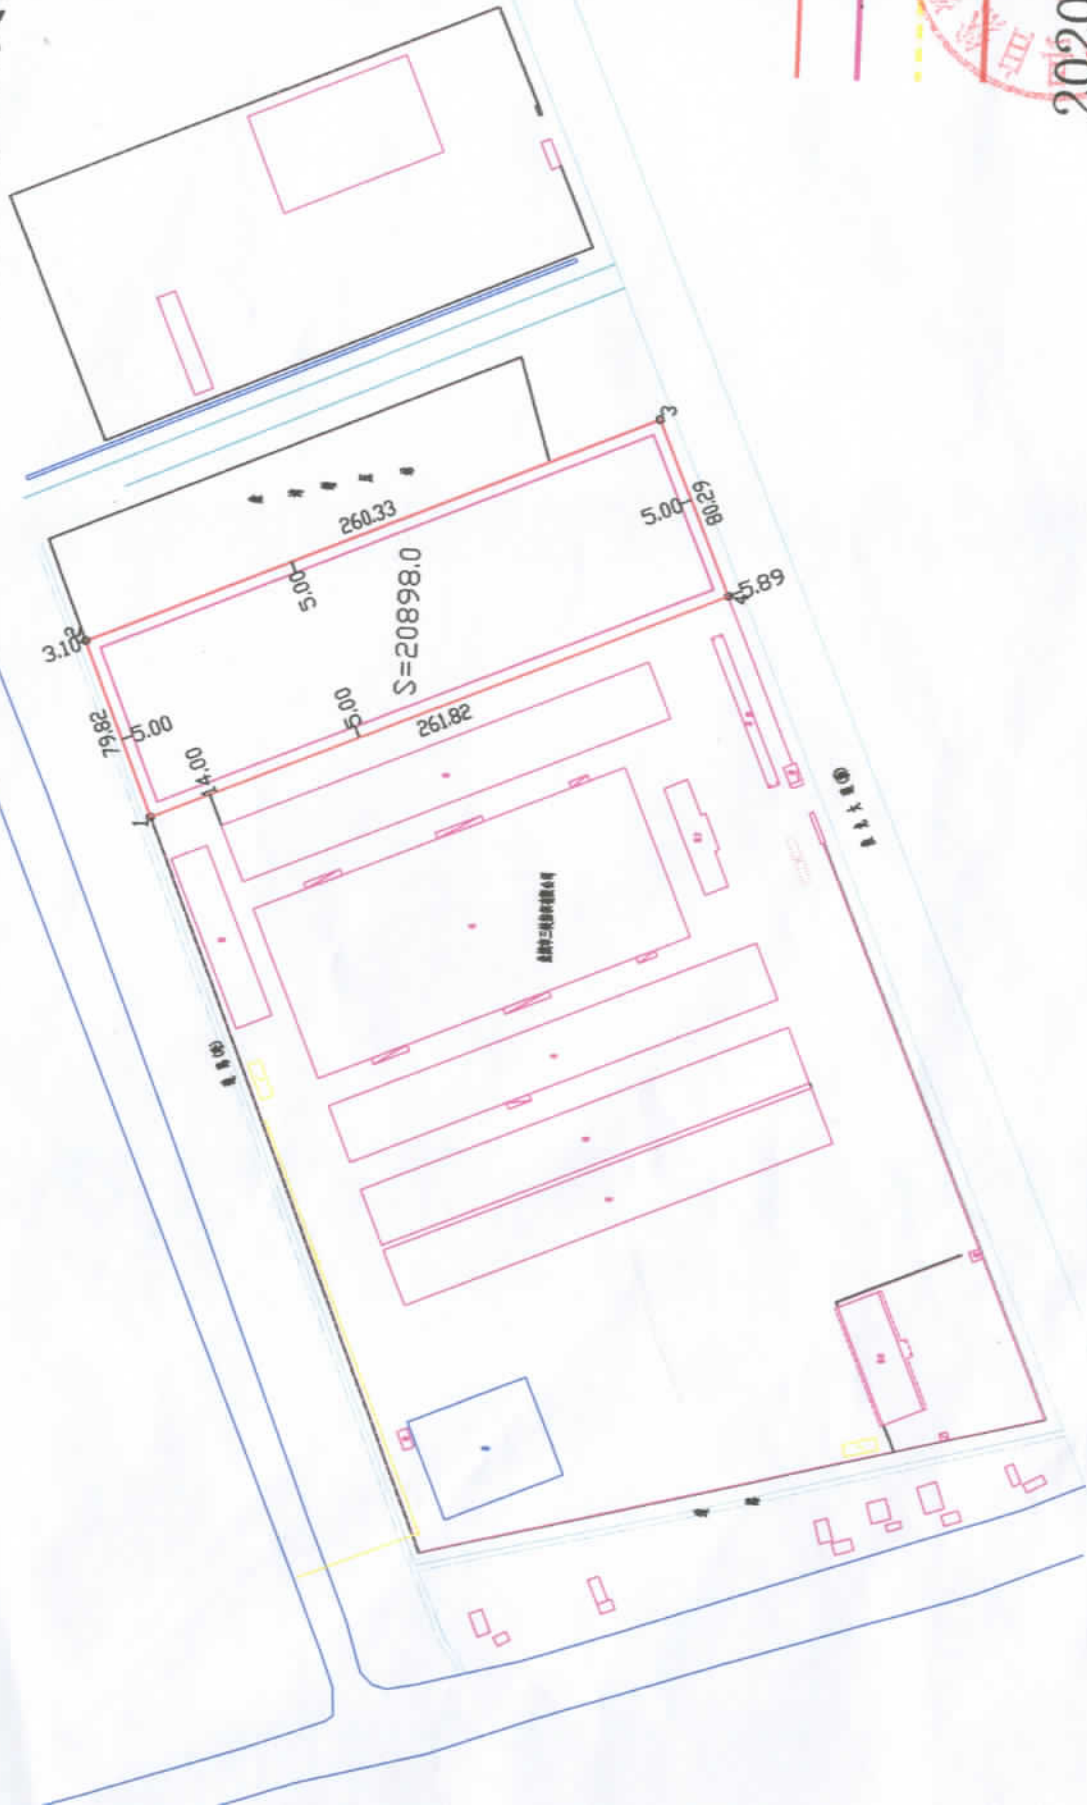

田 Autodesk 教育版产品制作

盘湾镇盐城三峡纺织有限公司东侧地块规划红线图

- 用地红线
- 建筑控制线
- 道路中心线
- 道路红线

2020年4月9日