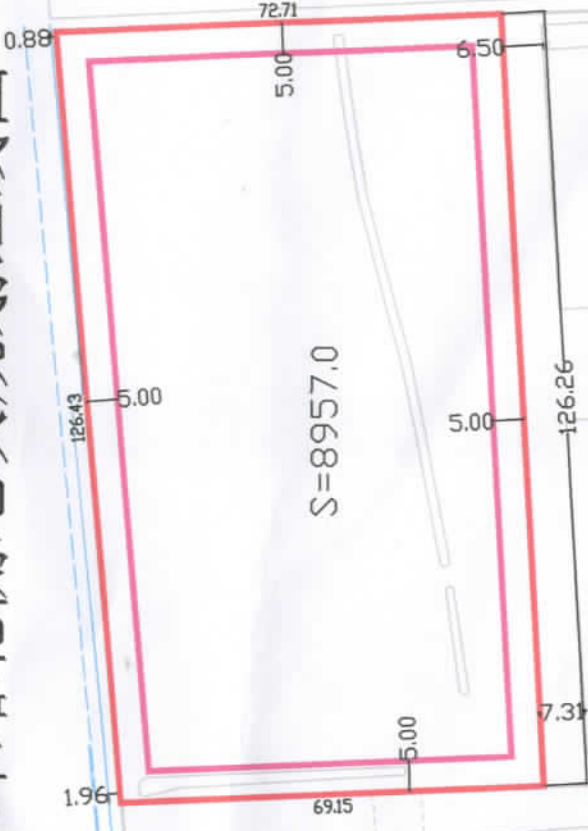

合德镇永丹电器东侧、春晖路北侧地块规划红线图

由 Autodesk 教育版产品制作

图例:

- 用地红线
- 建筑控制线
- 道路中心线
- 道路红线

2020年4月16日

由 Autodesk 教育版产品制作