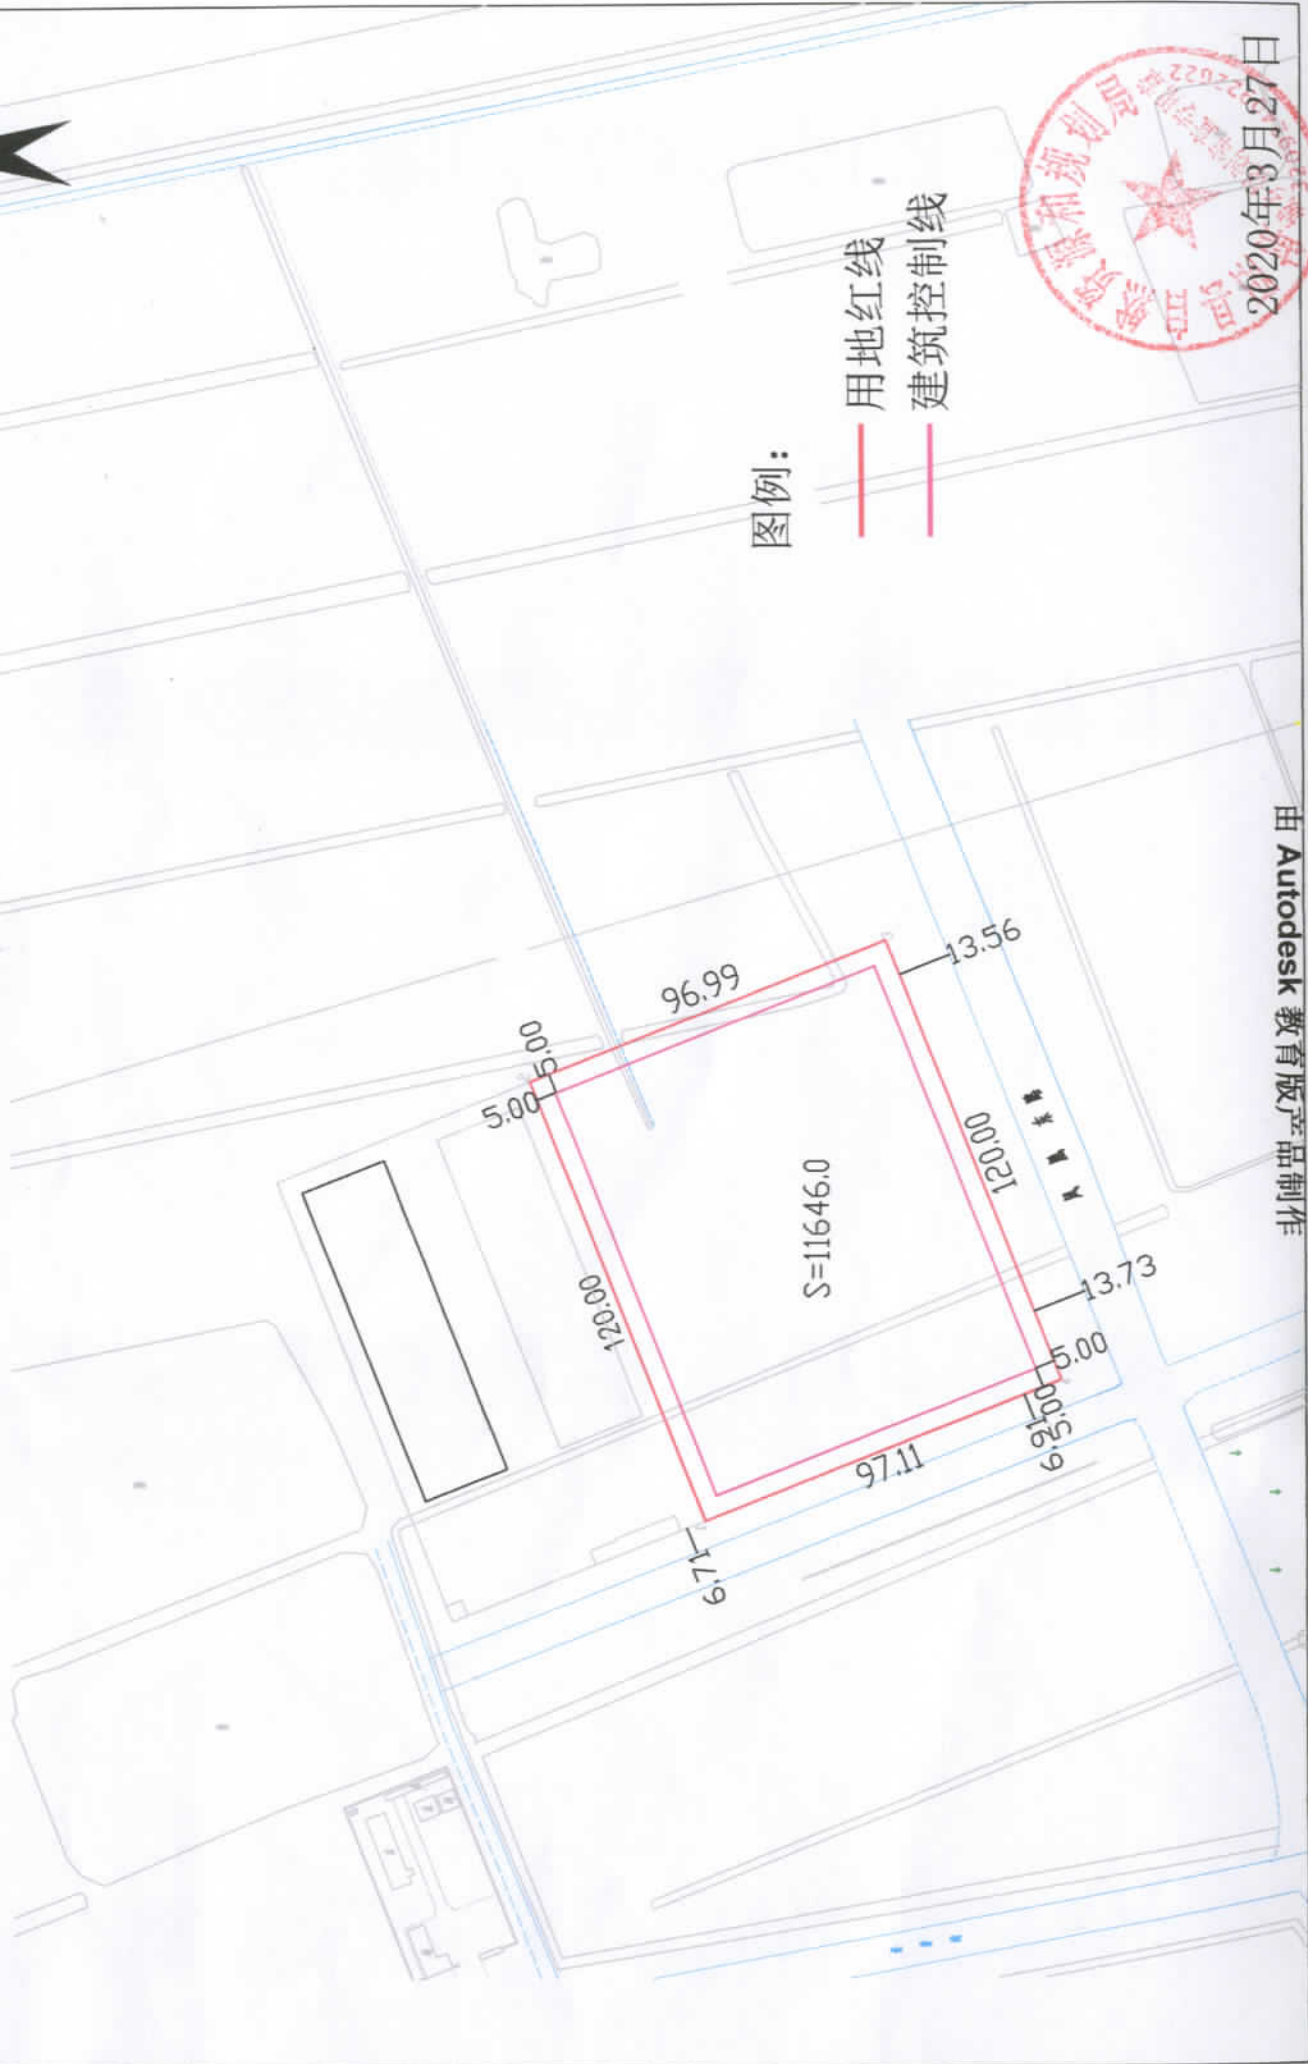

长荡镇凤凰东路北扶贫厂房南侧地块规划红线图

由 Autodesk 教育版产品制作

图例:

- 用地红线
- 建筑控制线

2020年3月27日

由 Autodesk 教育版产品制作