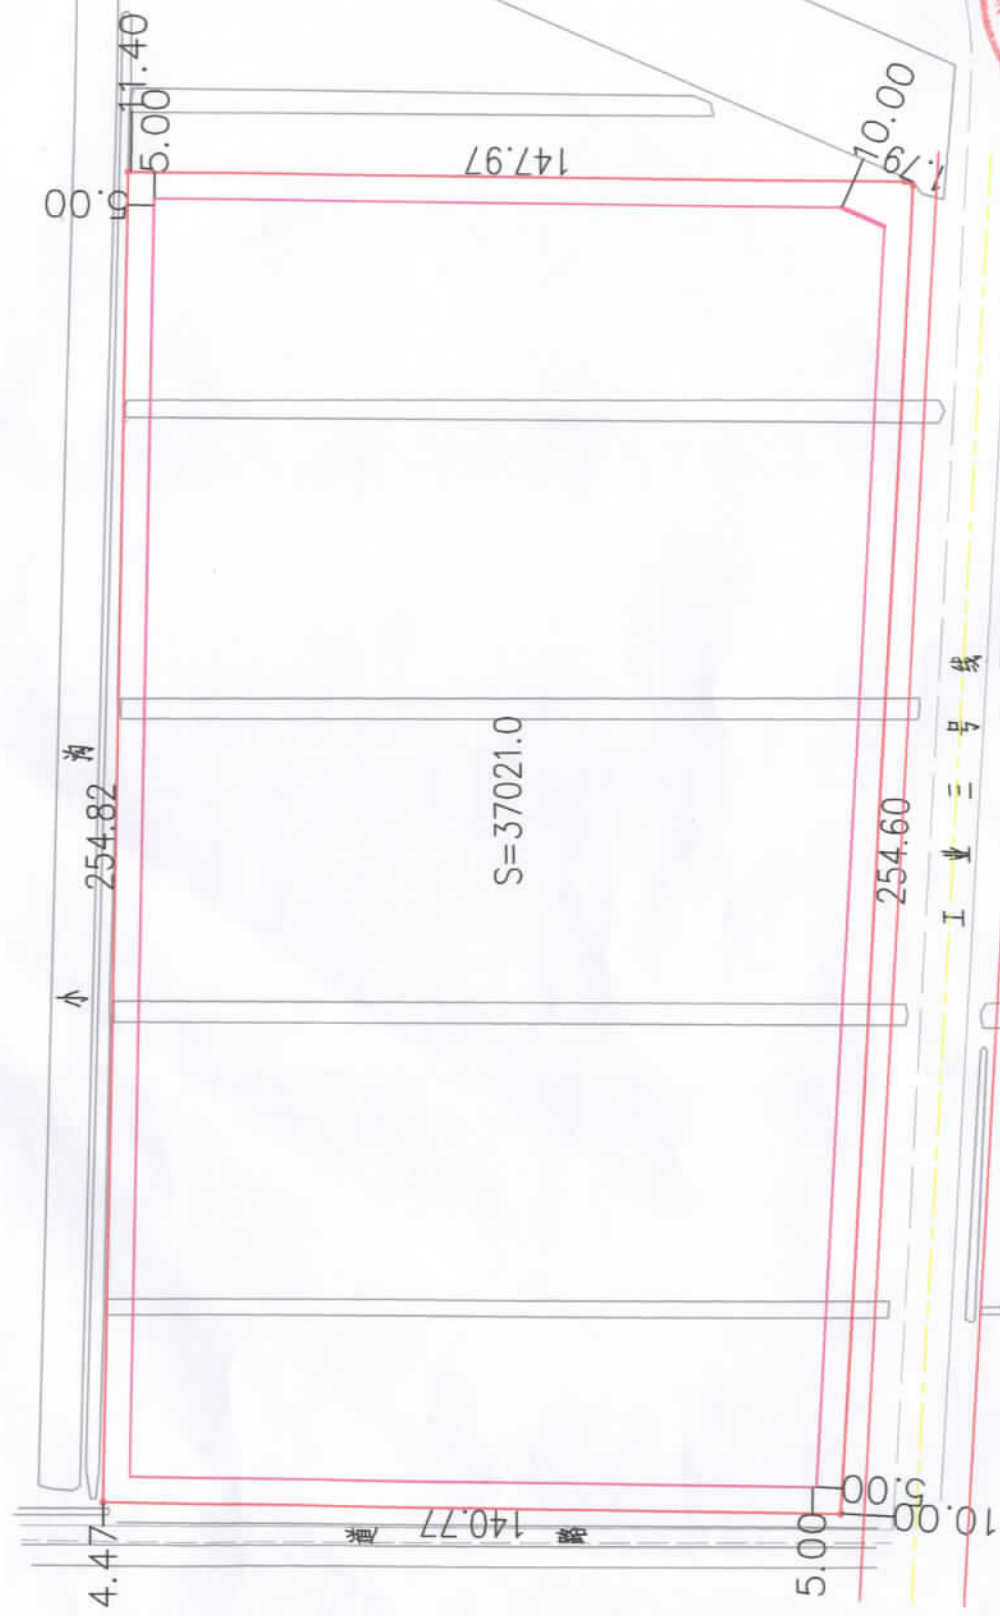

千秋镇陈李线西侧、工业三号线北侧地块规划红线线图

北

图例:

- 用地红线
- 建筑控制线

二〇二〇年四月十六日