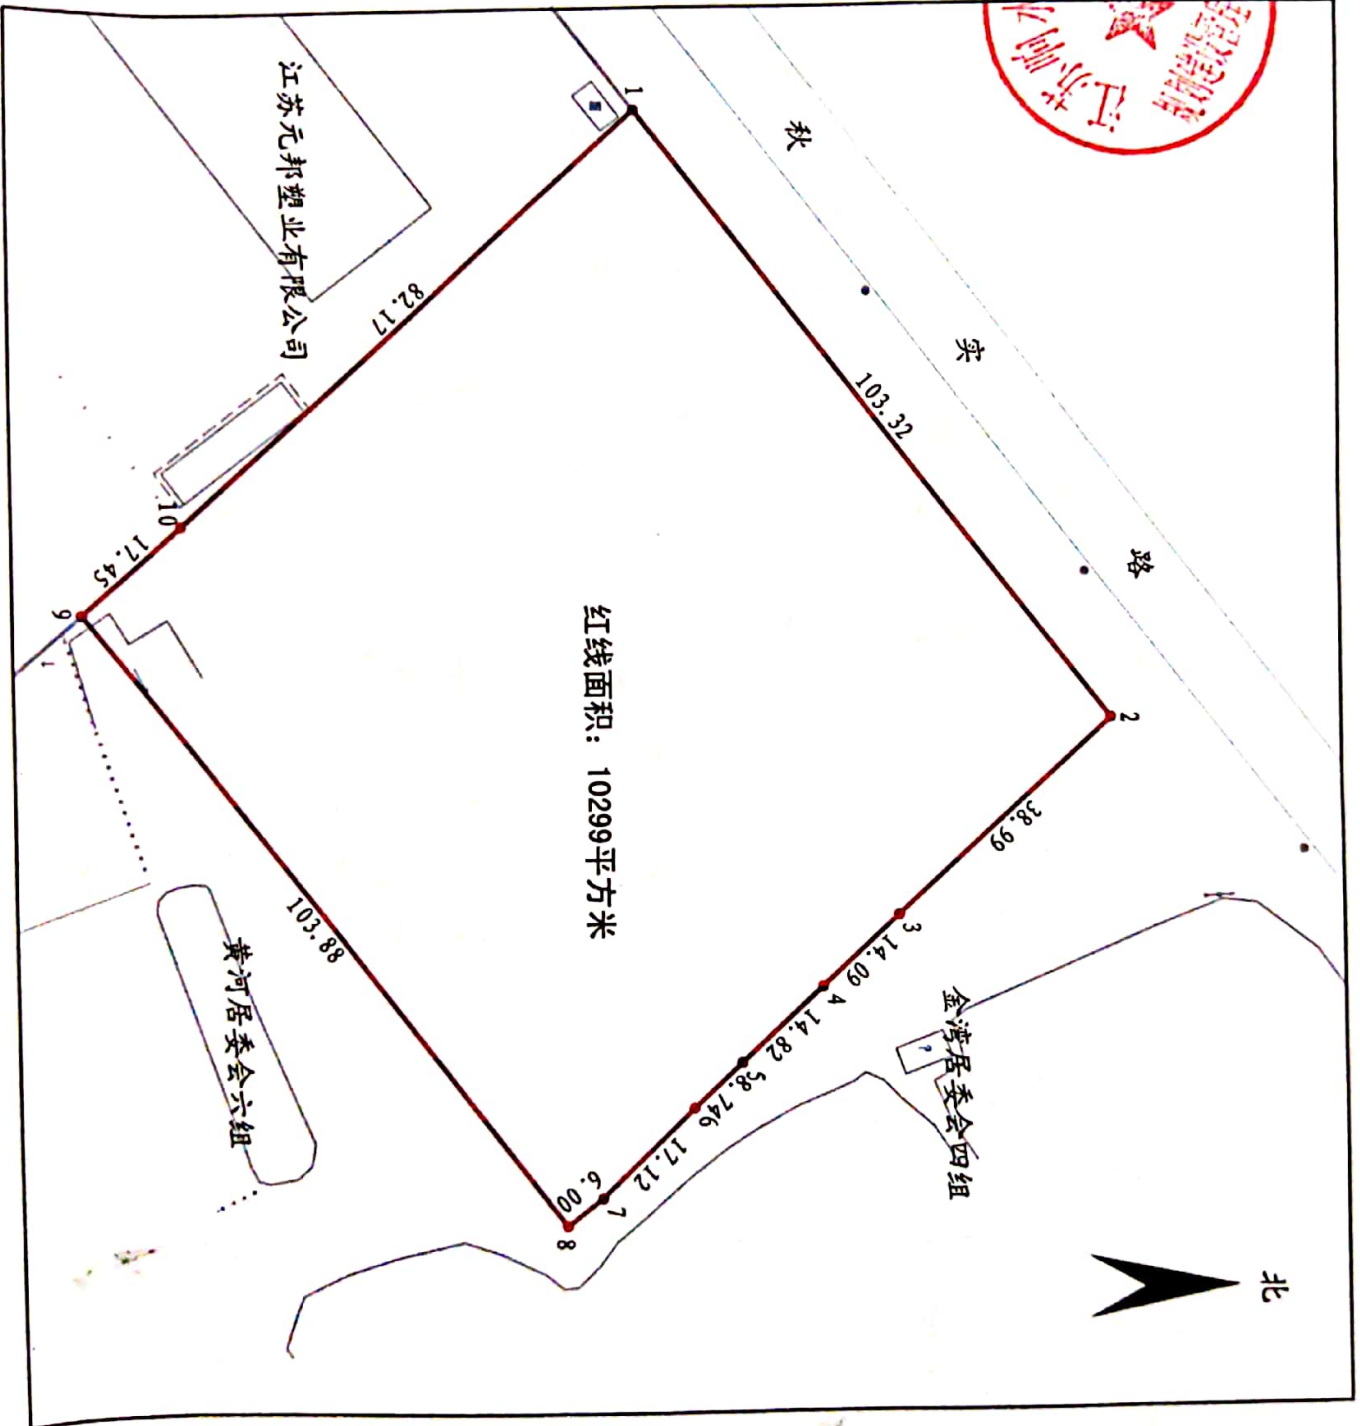

响水经济开发区2019G014项目用地红线图

扫描全能王 创建