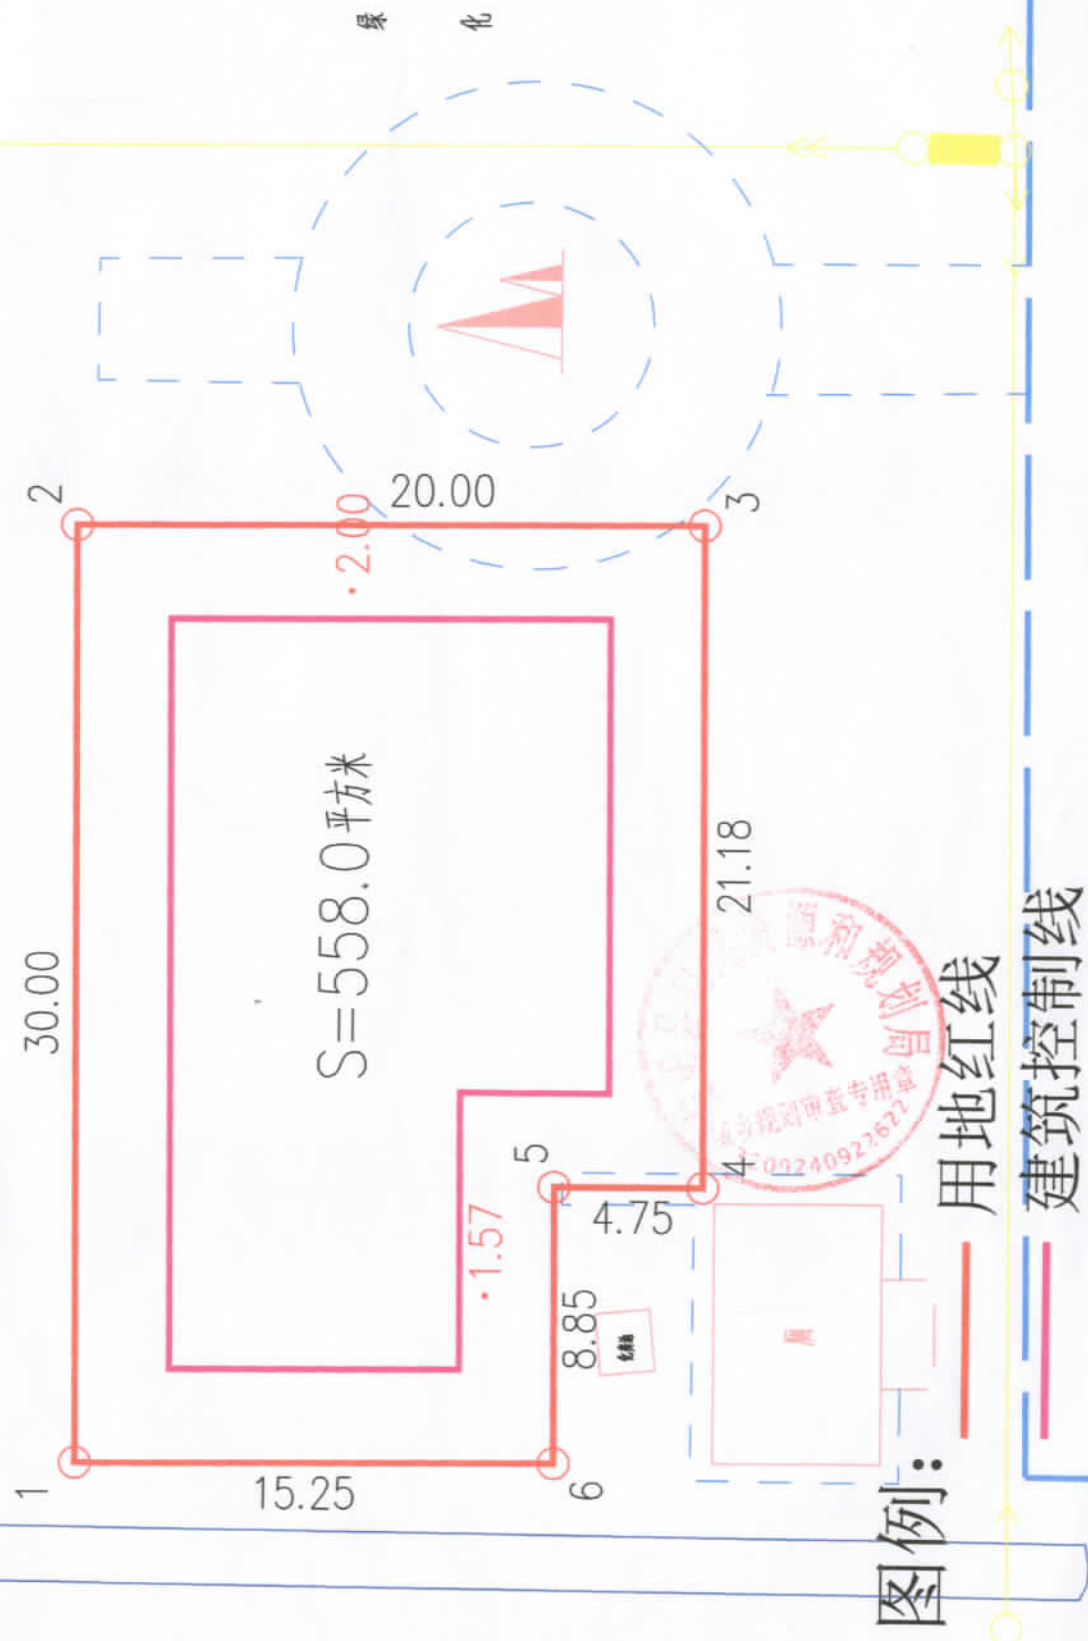

临海镇金海村集中居住点北侧规划红线图

田 Autodesk 教育版产品制作

二〇二〇年四月九日

田 Autodesk 教育版产品制作