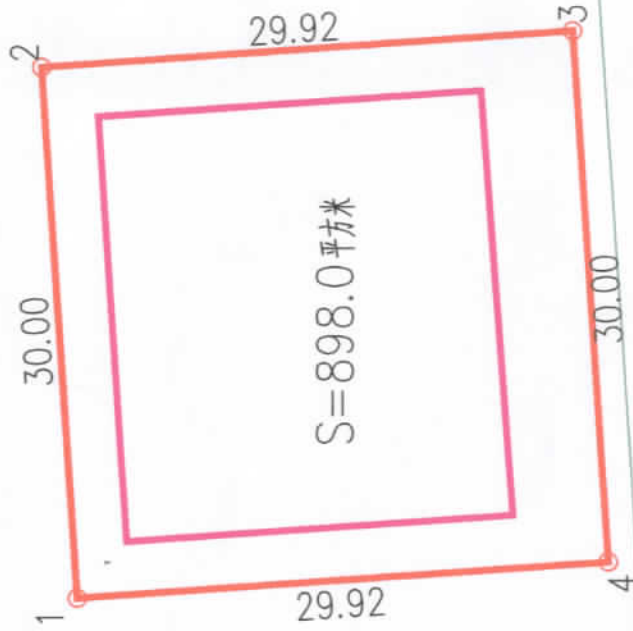

# 兴桥镇津富居二中沟北侧地块规划红线图

农 田

农 田

图例:

-  用地红线
-  建筑控制线

河 流

二〇二〇年六月十二日