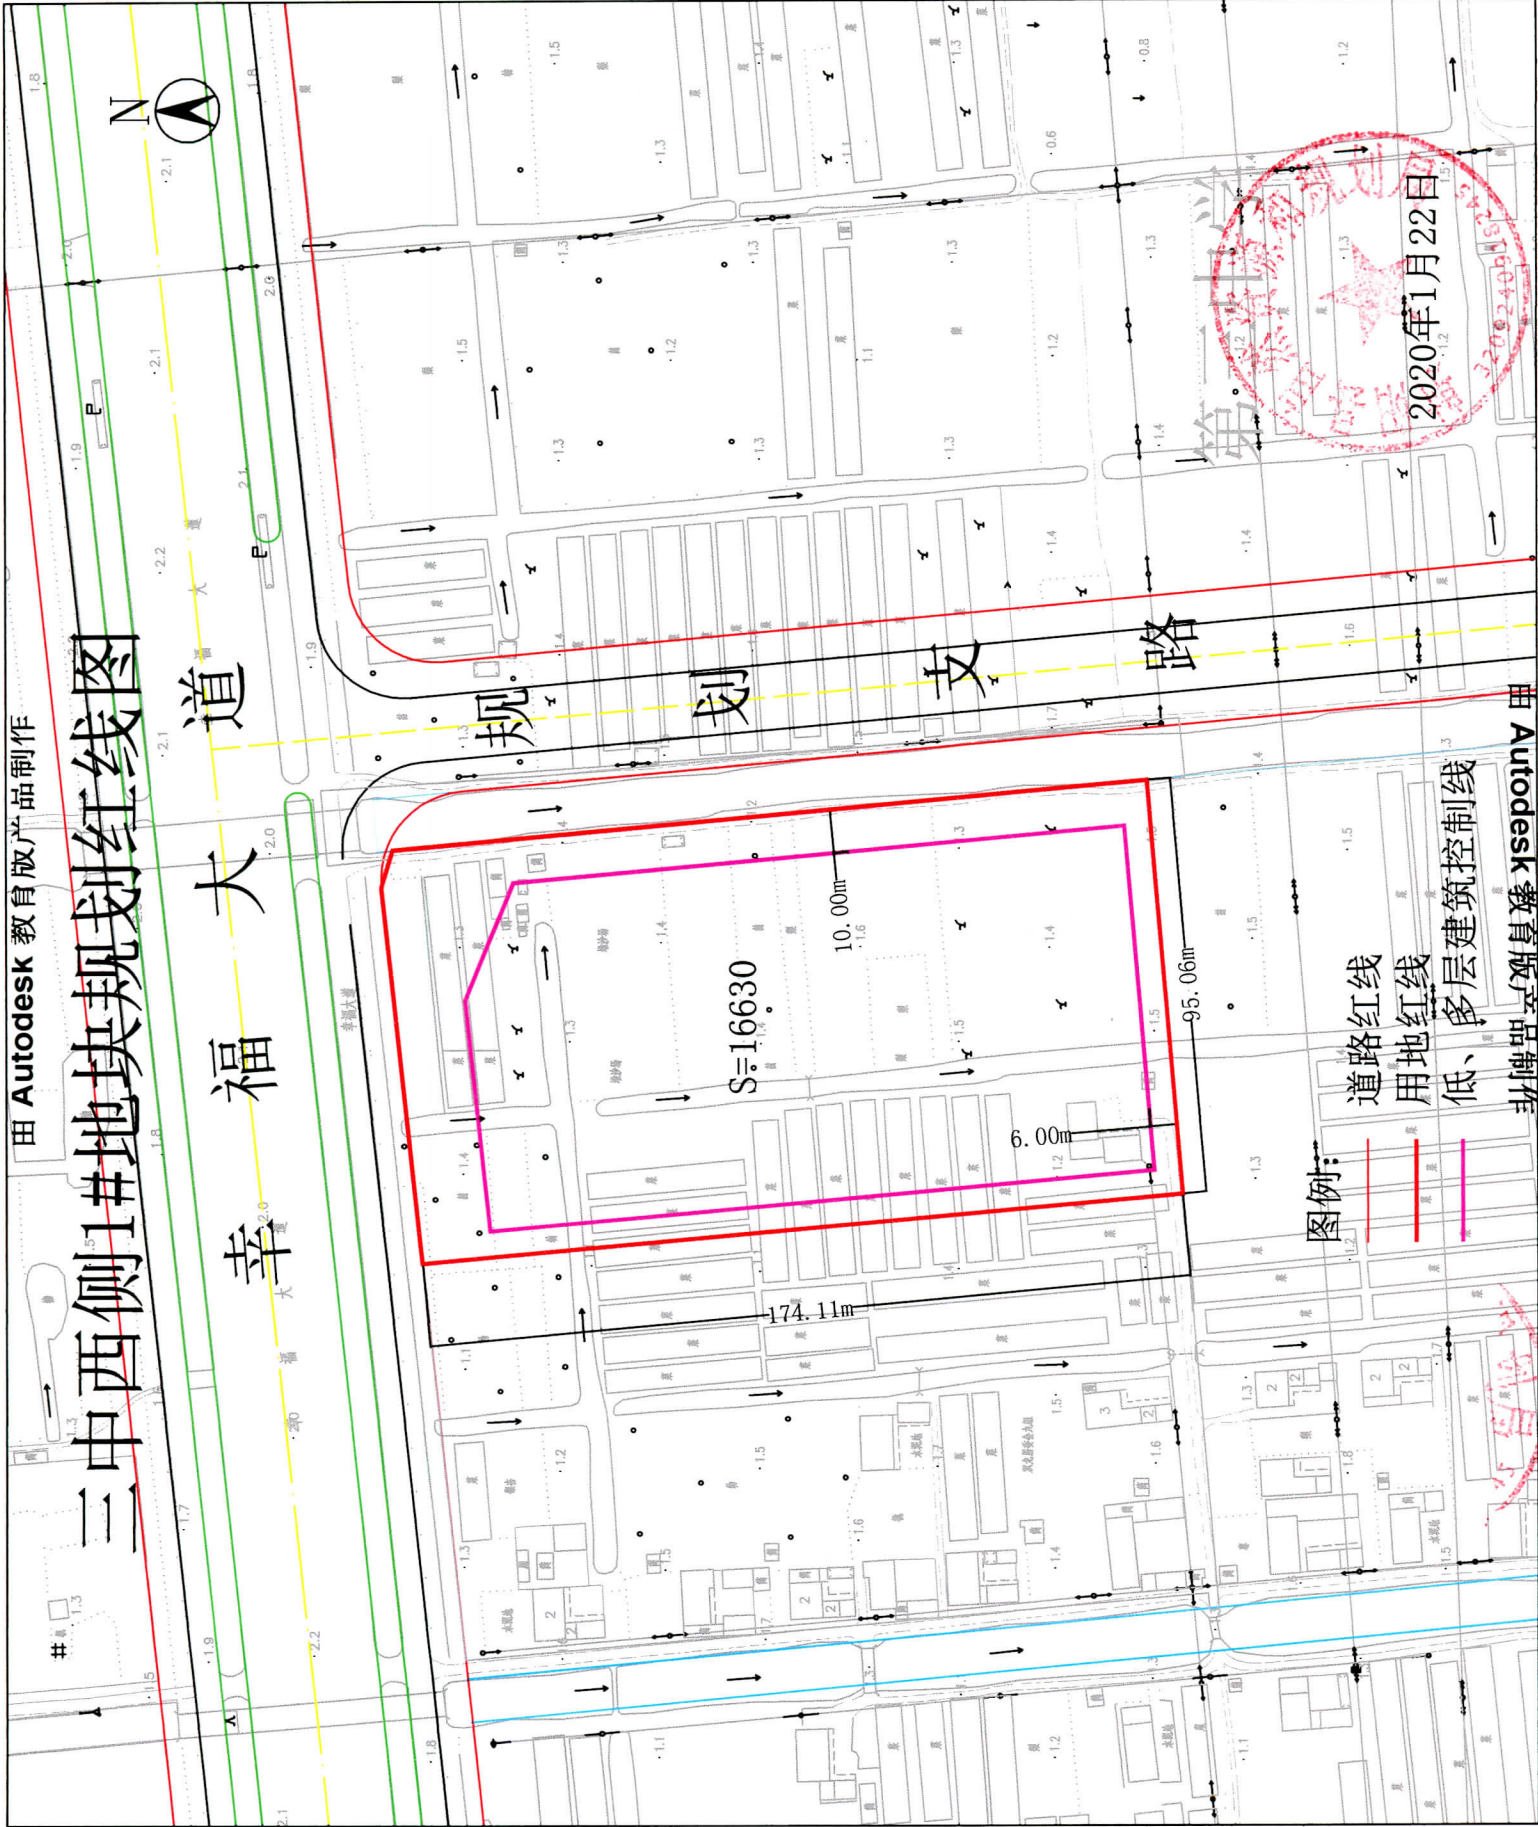

三中西侧1#地块规划红线图

幸福大道

规划支路

图例:

- 道路红线 (Road Red Line)
- 用地红线 (Plot Red Line)
- 低、多层建筑控制线 (Low/Multi-story Building Control Line)