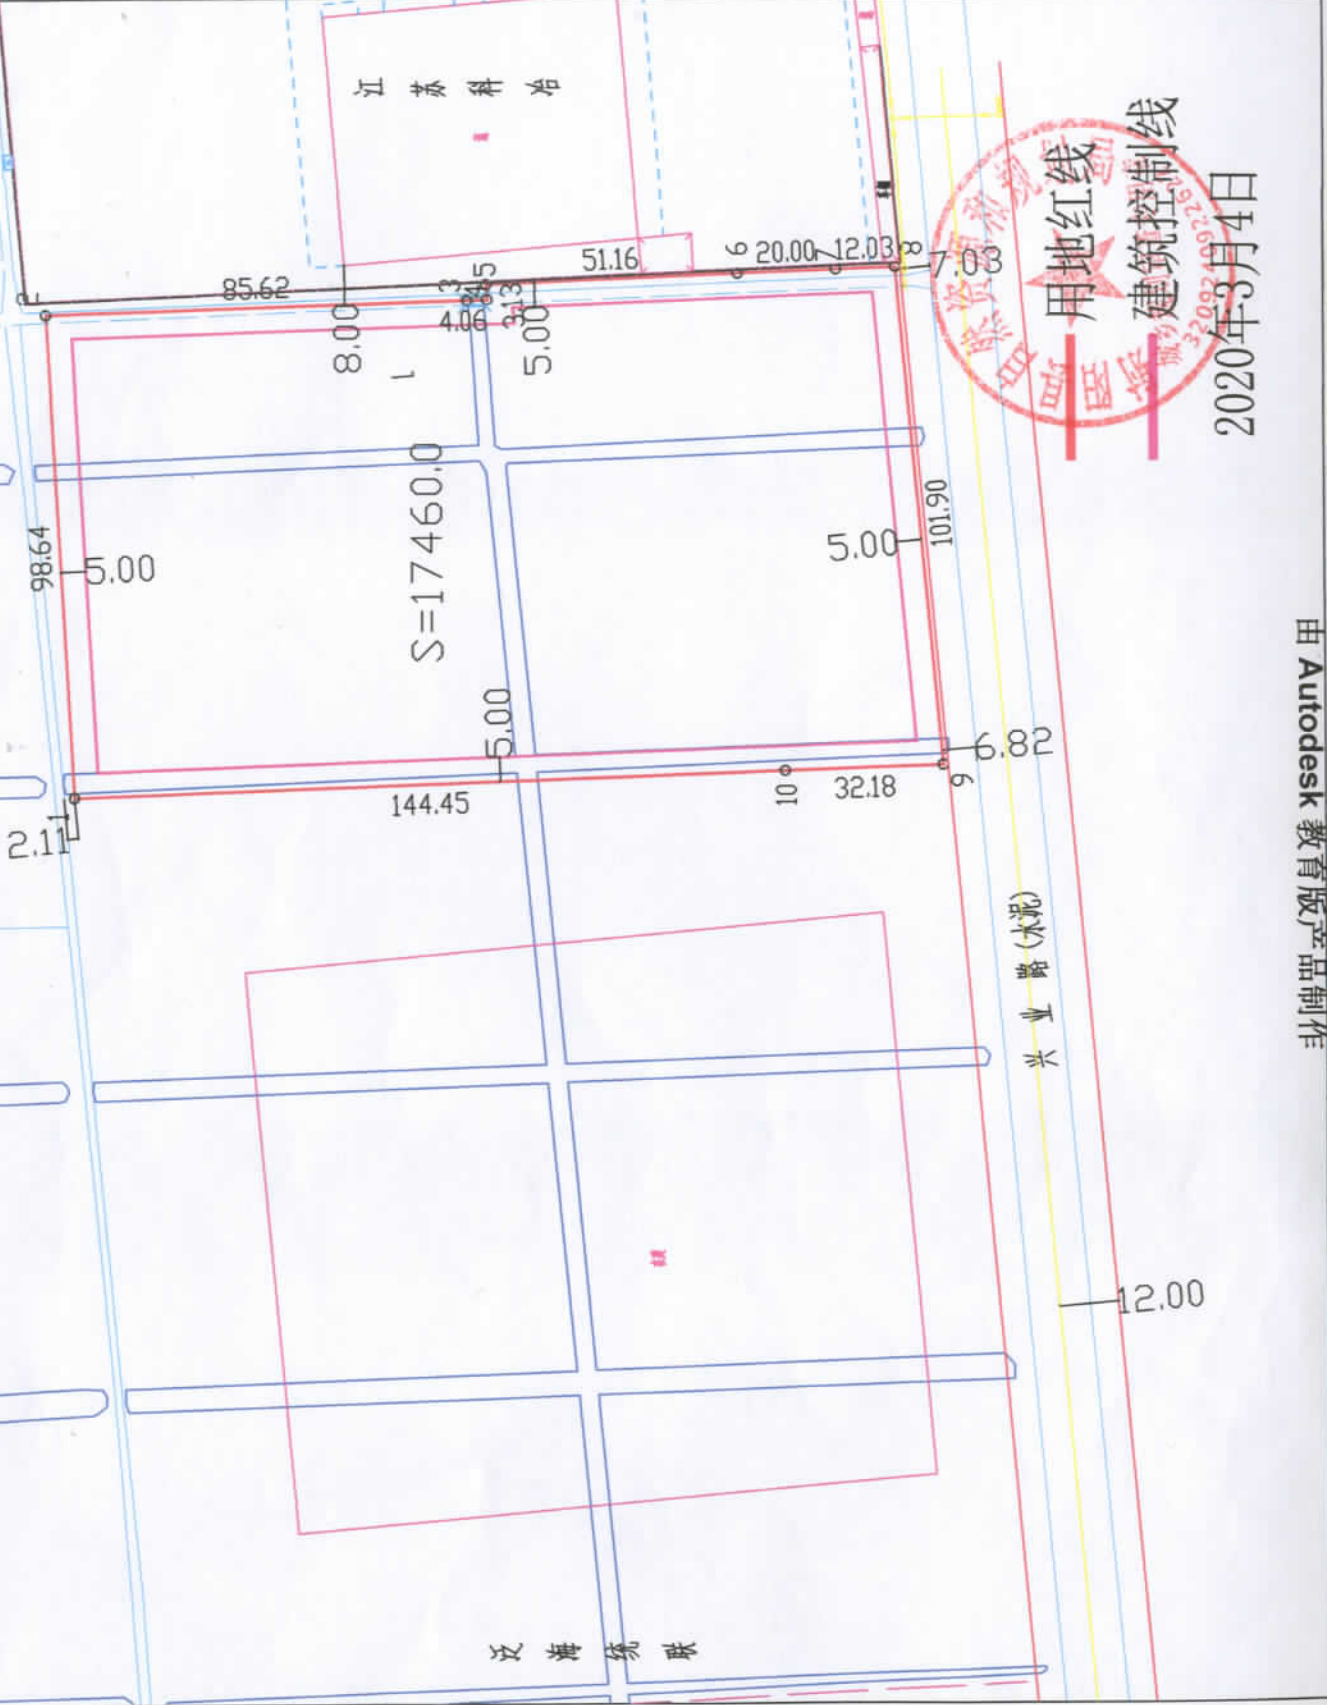

合德镇工业园区兴业路北侧、科冶科技有限公司西侧地块规划红线图

由 Autodesk 教育版产品制作

用地红线
建筑控制线

2020年3月4日