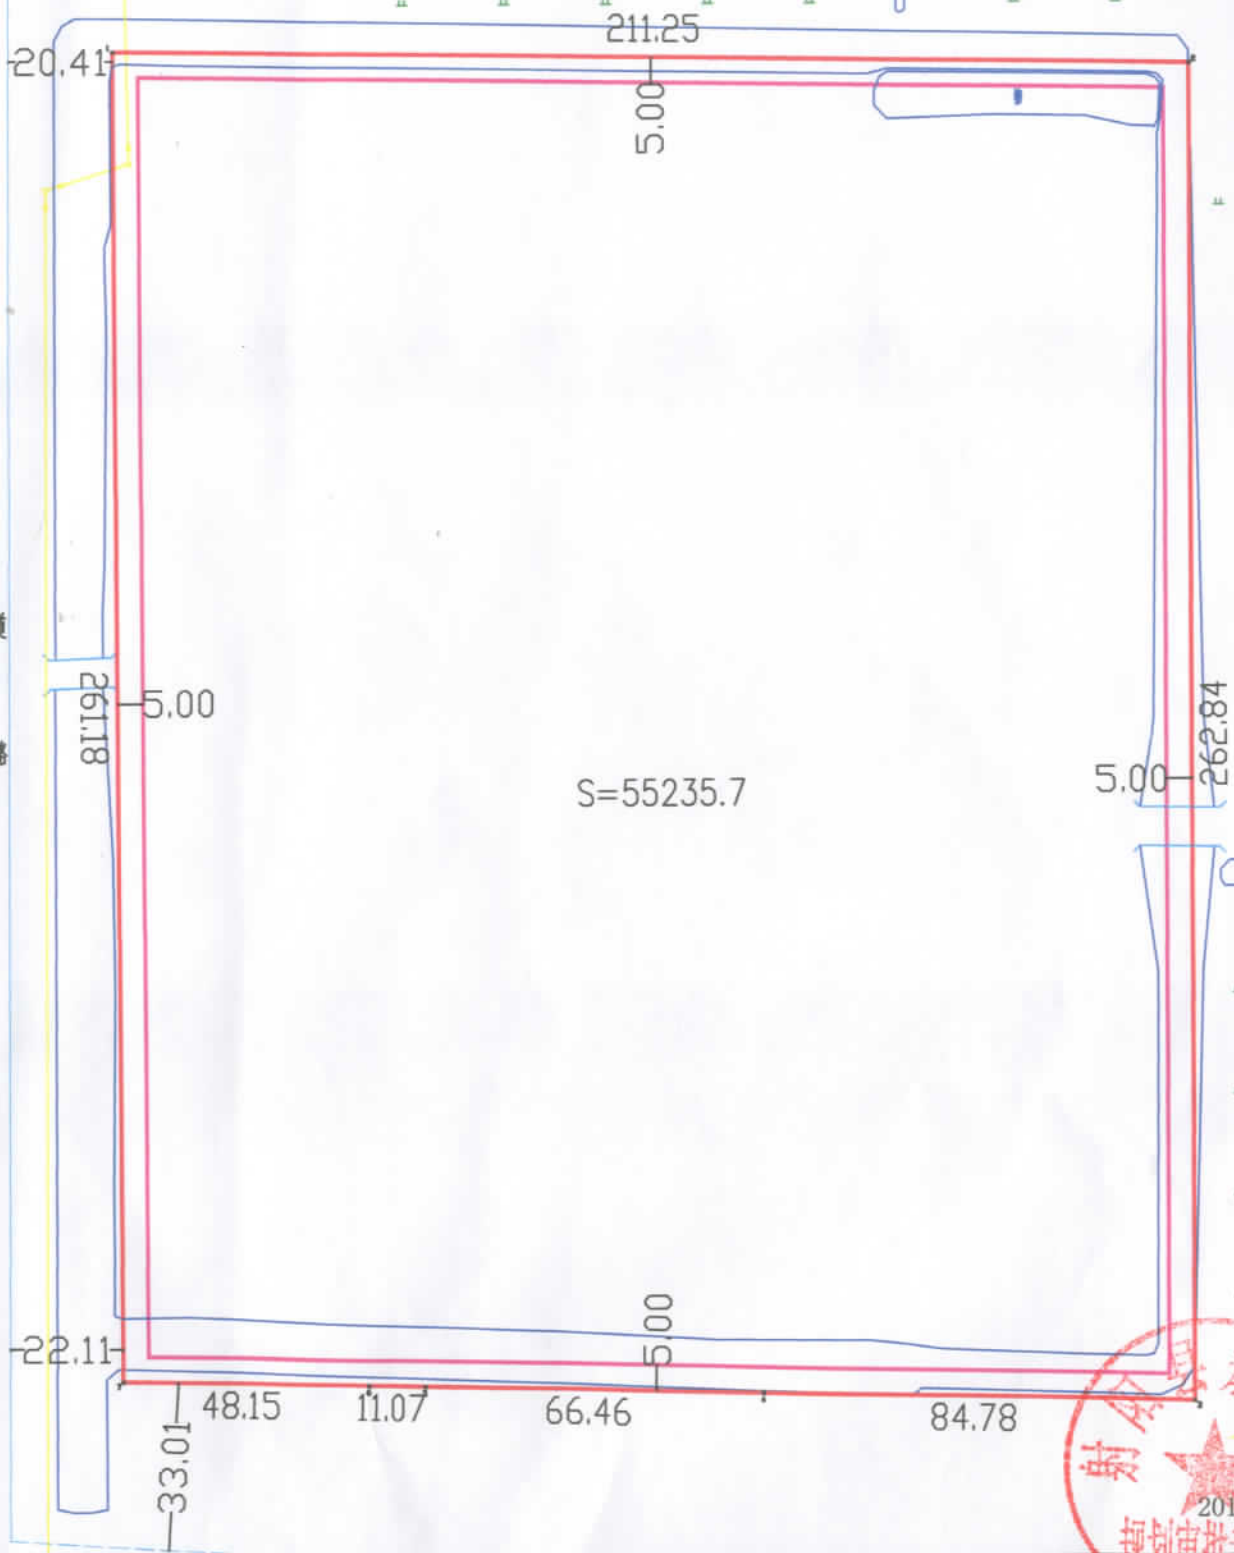

射阳县千秋镇合八路东侧地块红线图

由 Autodesk 教育版产品制作

由 Autodesk 教育版产品制作

用地红线
建筑控制线
道路中心线
道路红线