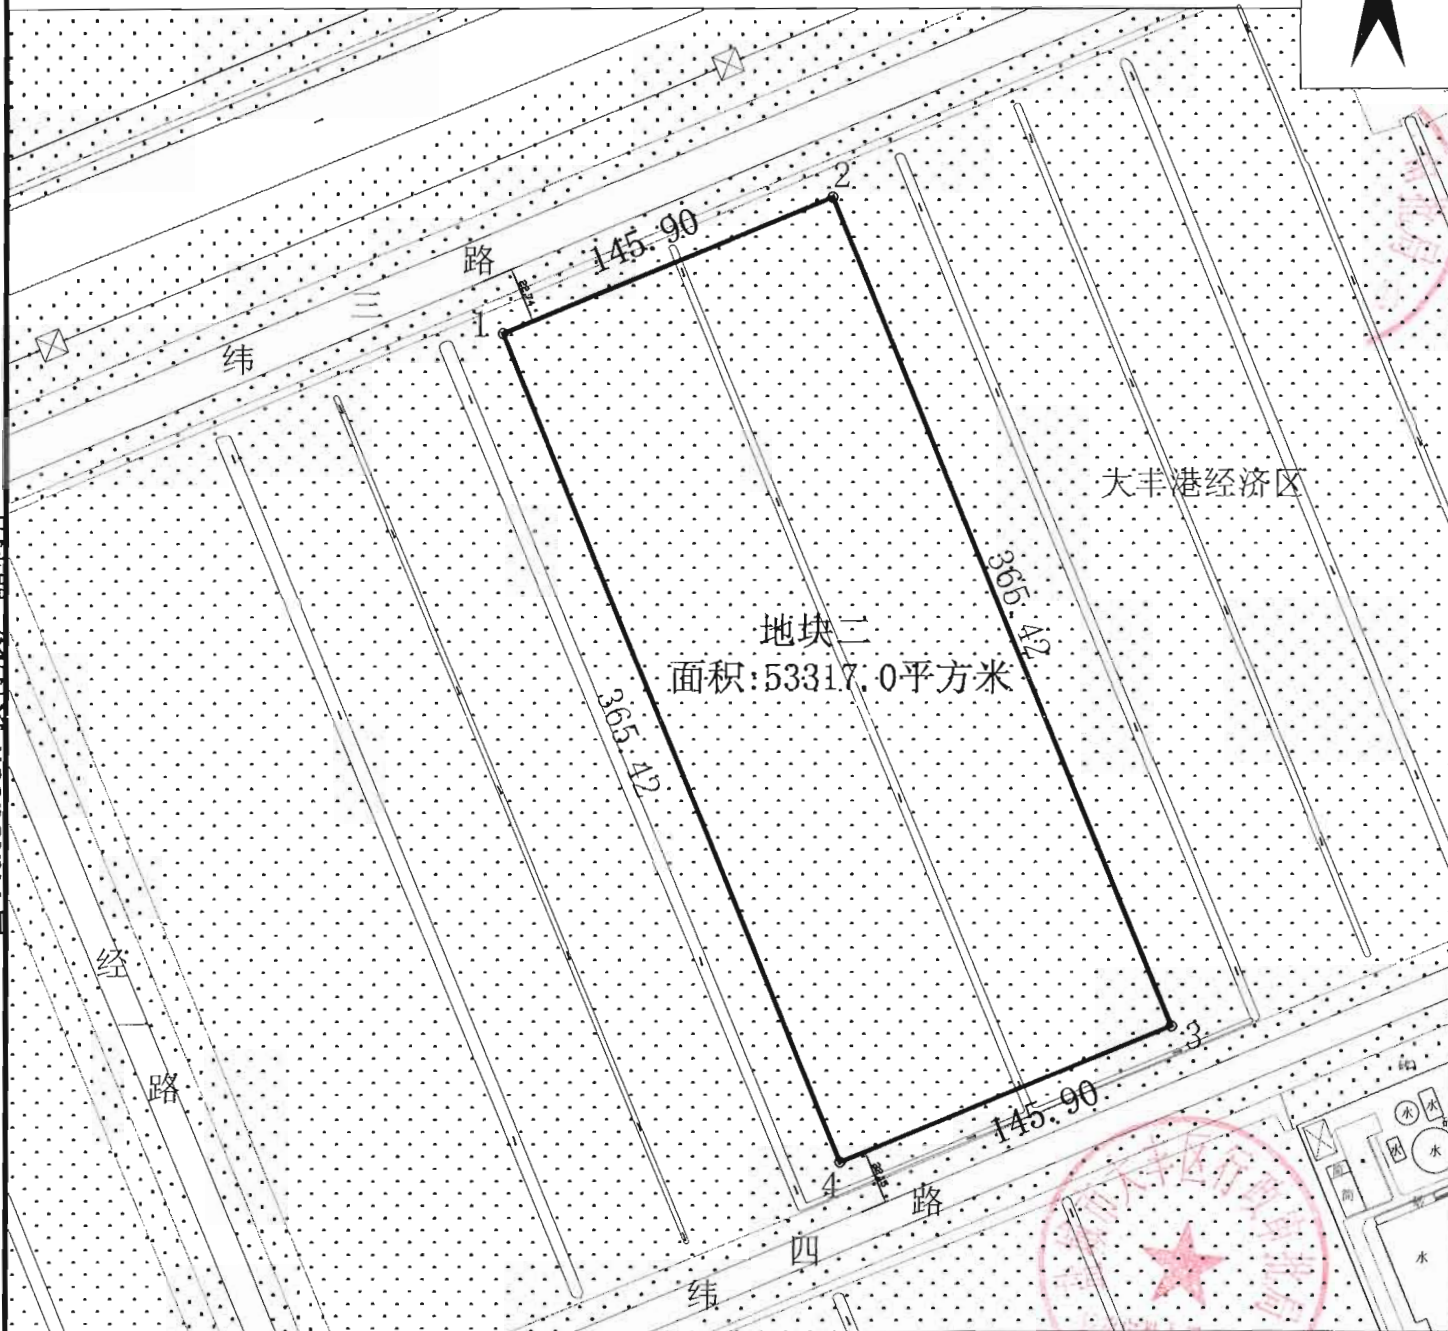

# 大丰港石化新材料产业园华丰环保东侧 地块二用地红线图

北

大丰港经济区

地块二  
面积:53317.0平方米

盐城市大丰区行政审批局

地块编号	华丰环保东侧地块二
用地性质	工业用地
用地面积	53317平方米
图纸比例	1:3000

由 Autodesk 教育版产品制作

由 Autodesk 教育版产品制作