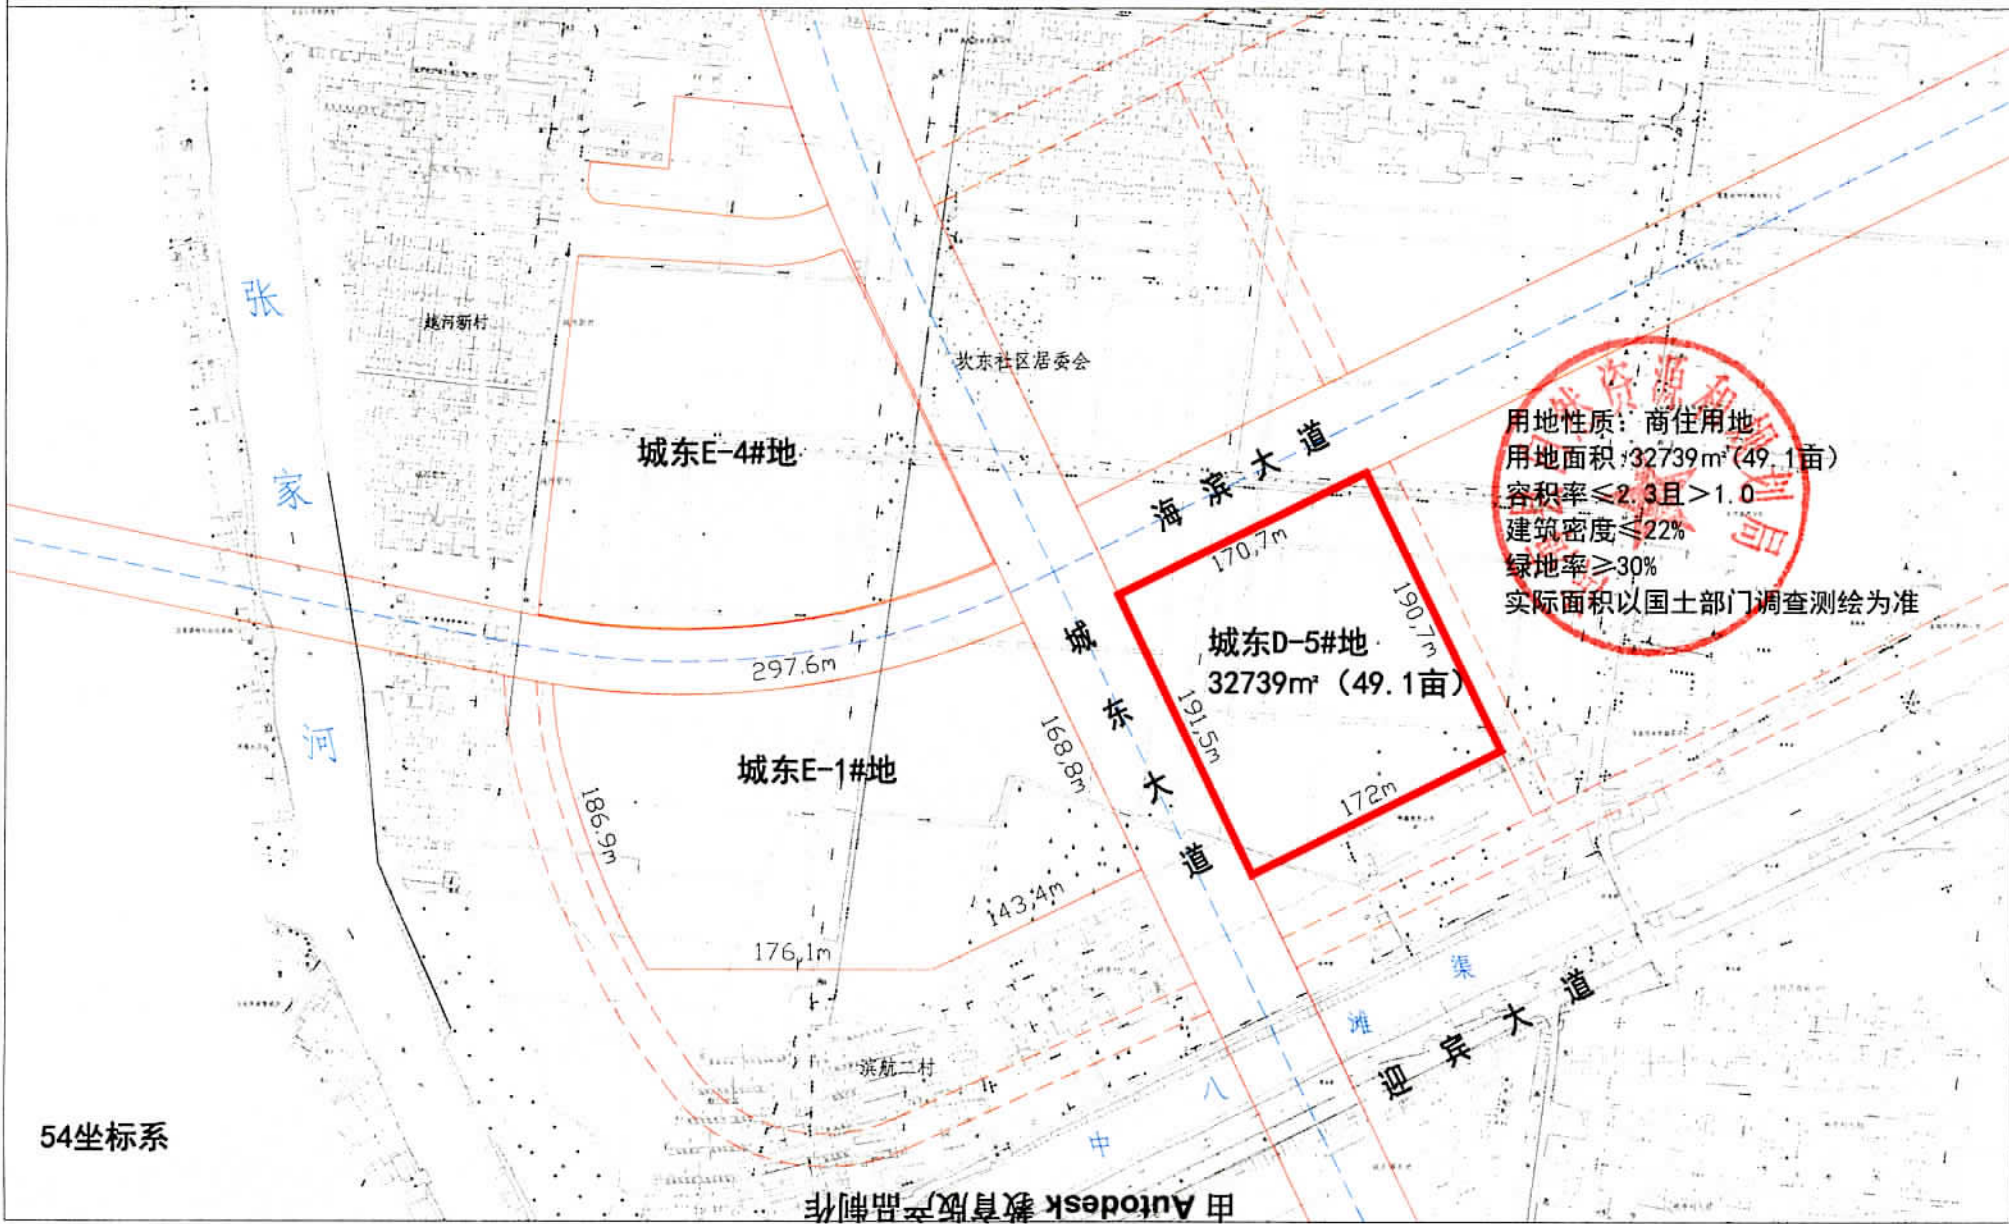

城东片区D-5#地块用地红线图

由 Autodesk 教育版产品制作

田 Autodesk 教育版产品制作