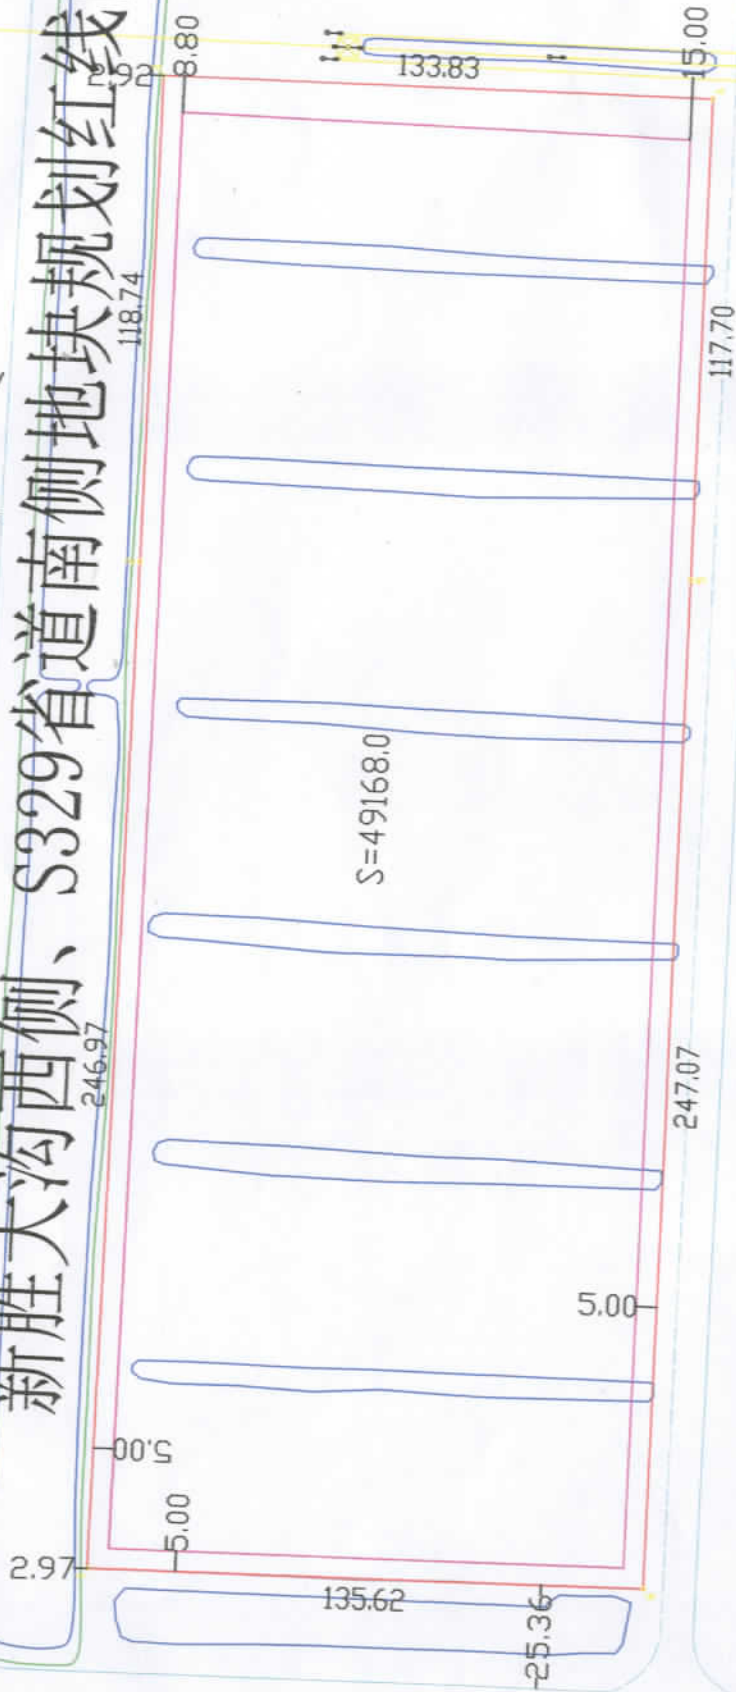

新胜大沟西侧、S329省道南侧地块规划红线图

- 用地红线
- 建筑控制线
- - - 道路中心线
- 道路红线

道 路