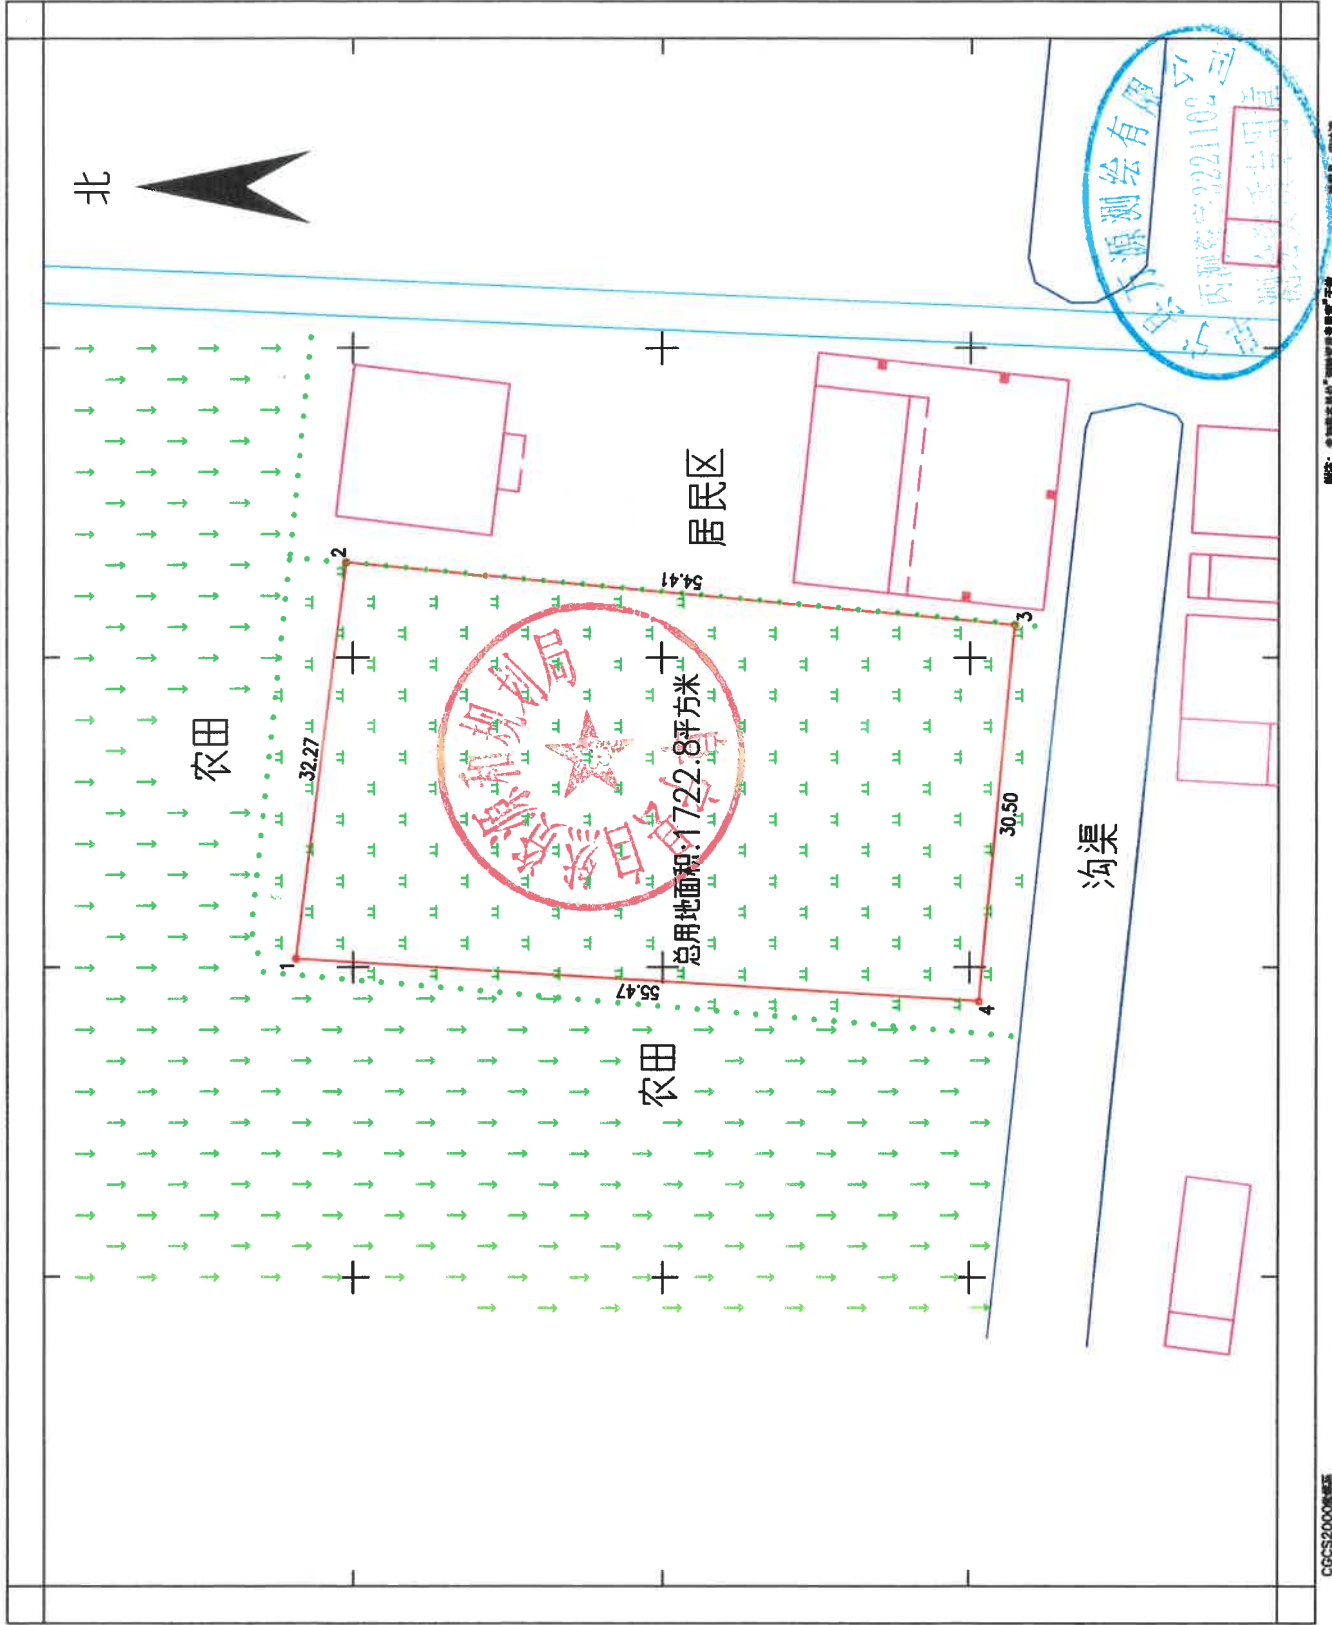

益林镇荡东村综合文化服务中心项目用地范围图

阜宁万源测绘有限公司