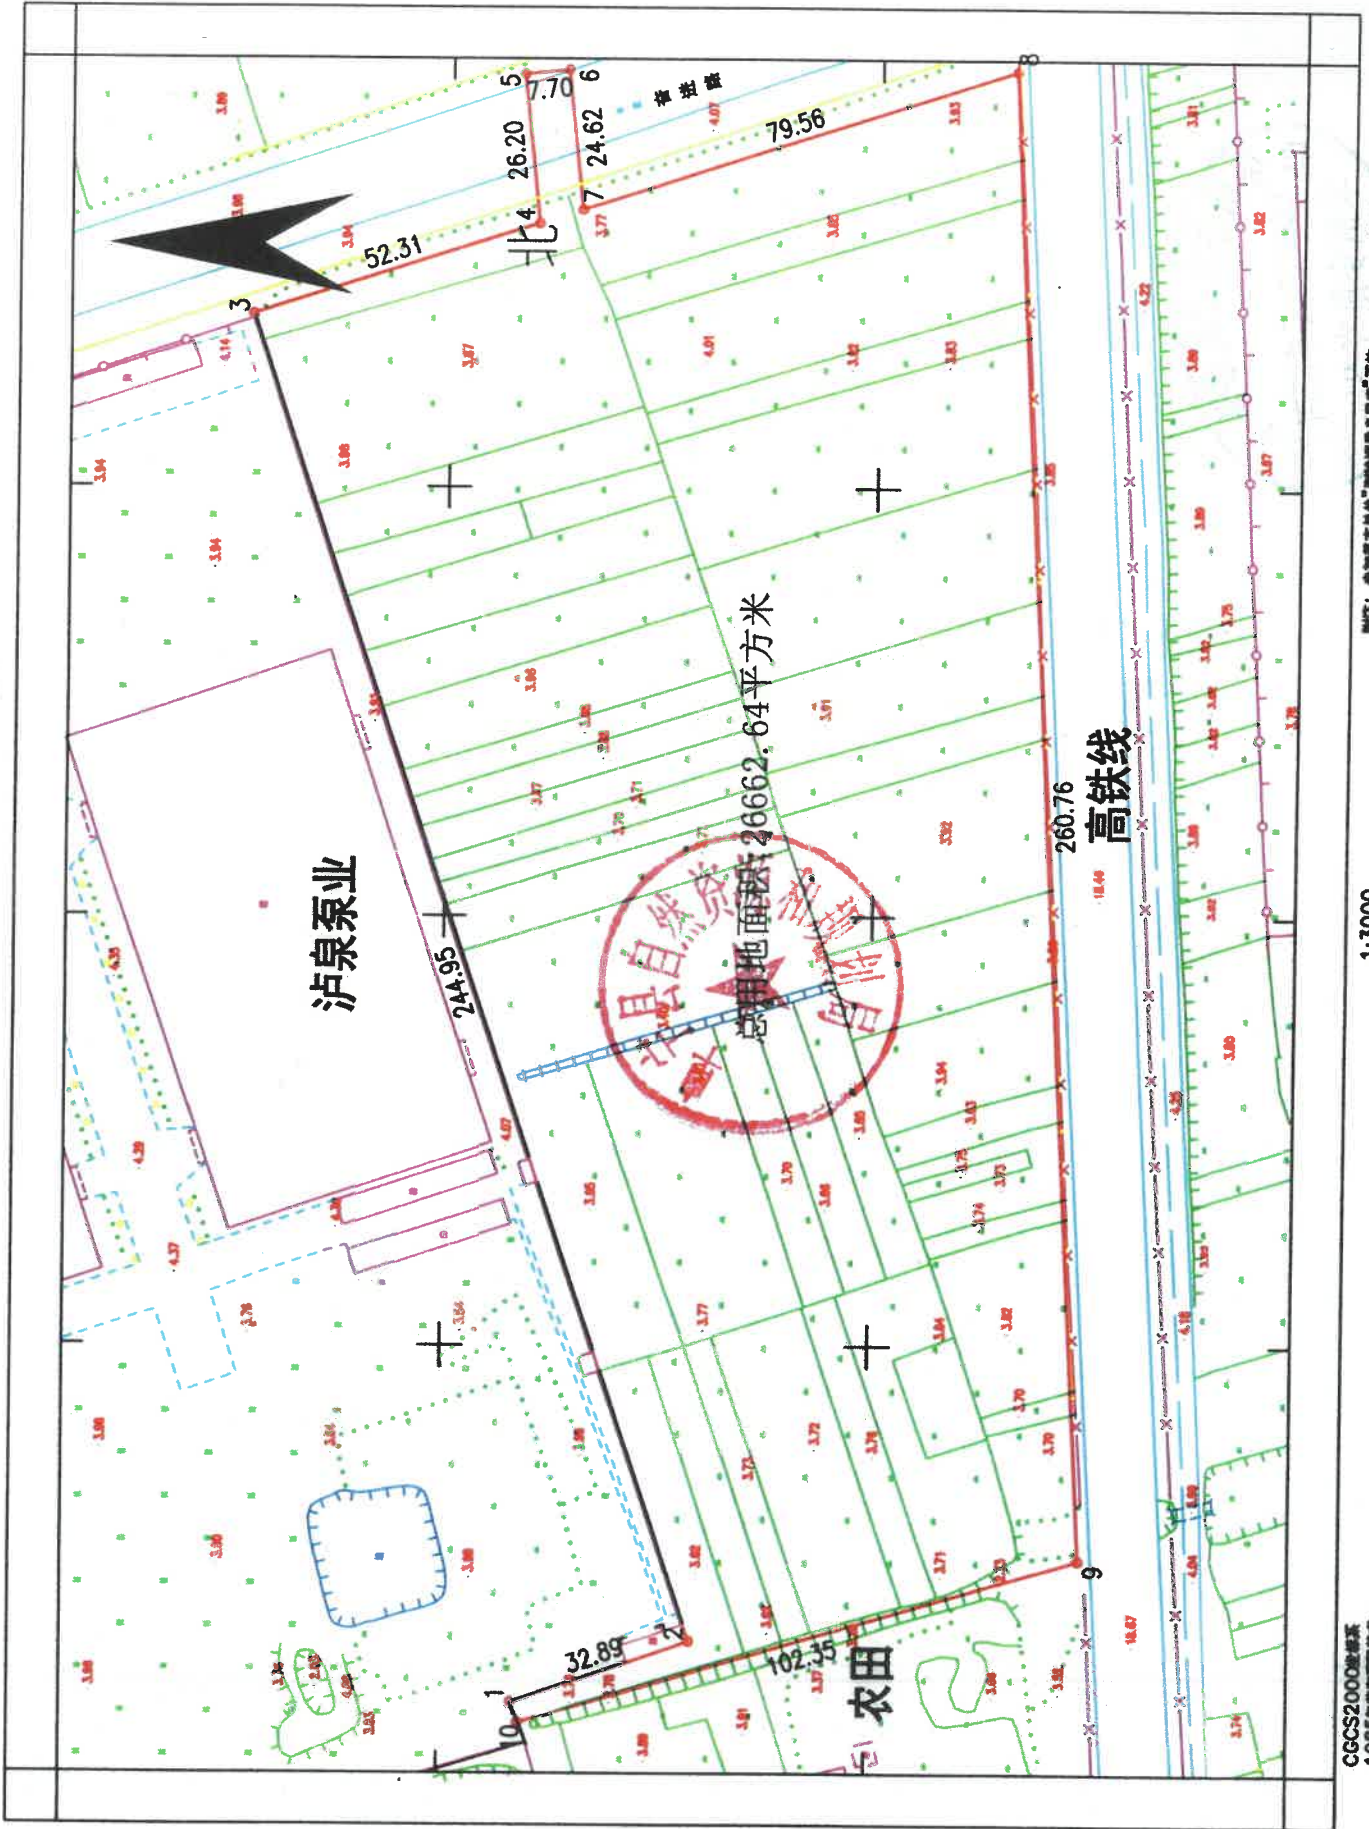

# 沪泉泵业南地块项目用地范围图

南京华岩勘测技术有限公司