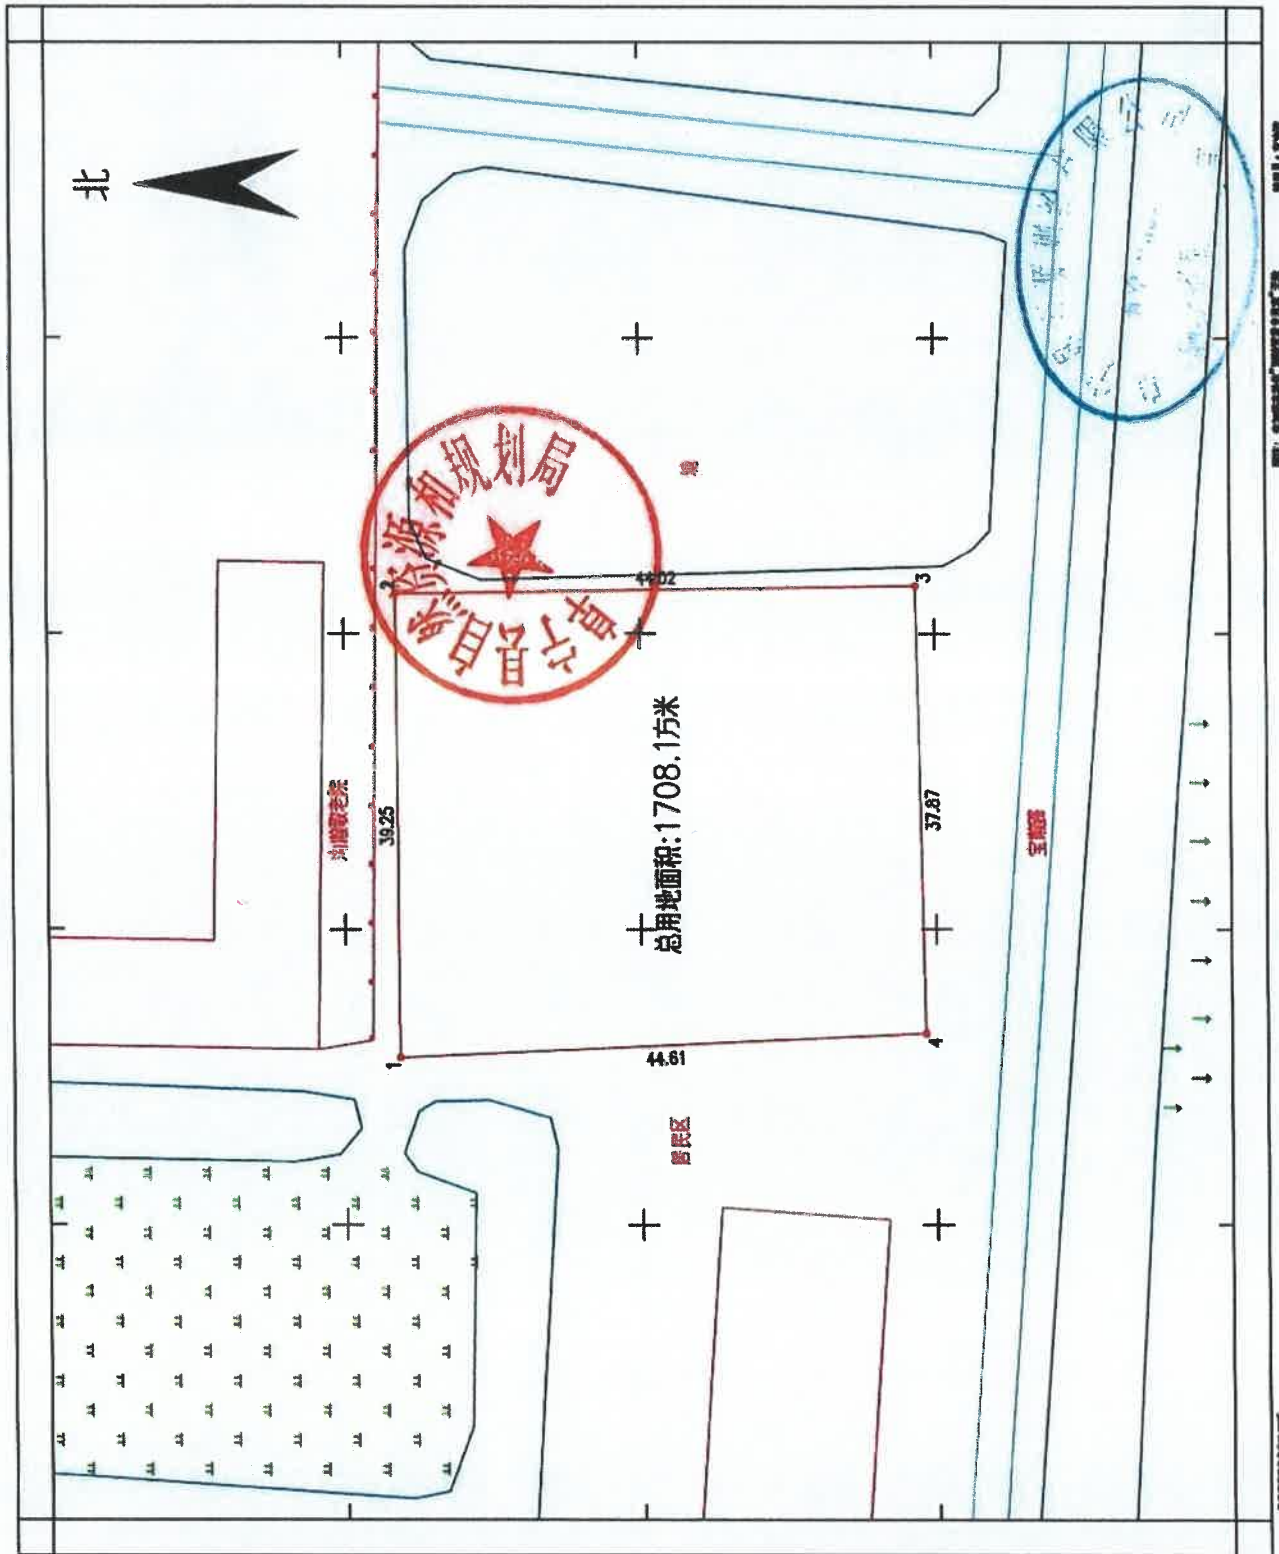

泾源镇曹庵村党群服务中心项目用地范围图

阜宁万源测绘有限公司

比例尺: 1:800

图例: 见附表

1:800

CASS2000ME
1800PLOTME
2019-04-18 14:00