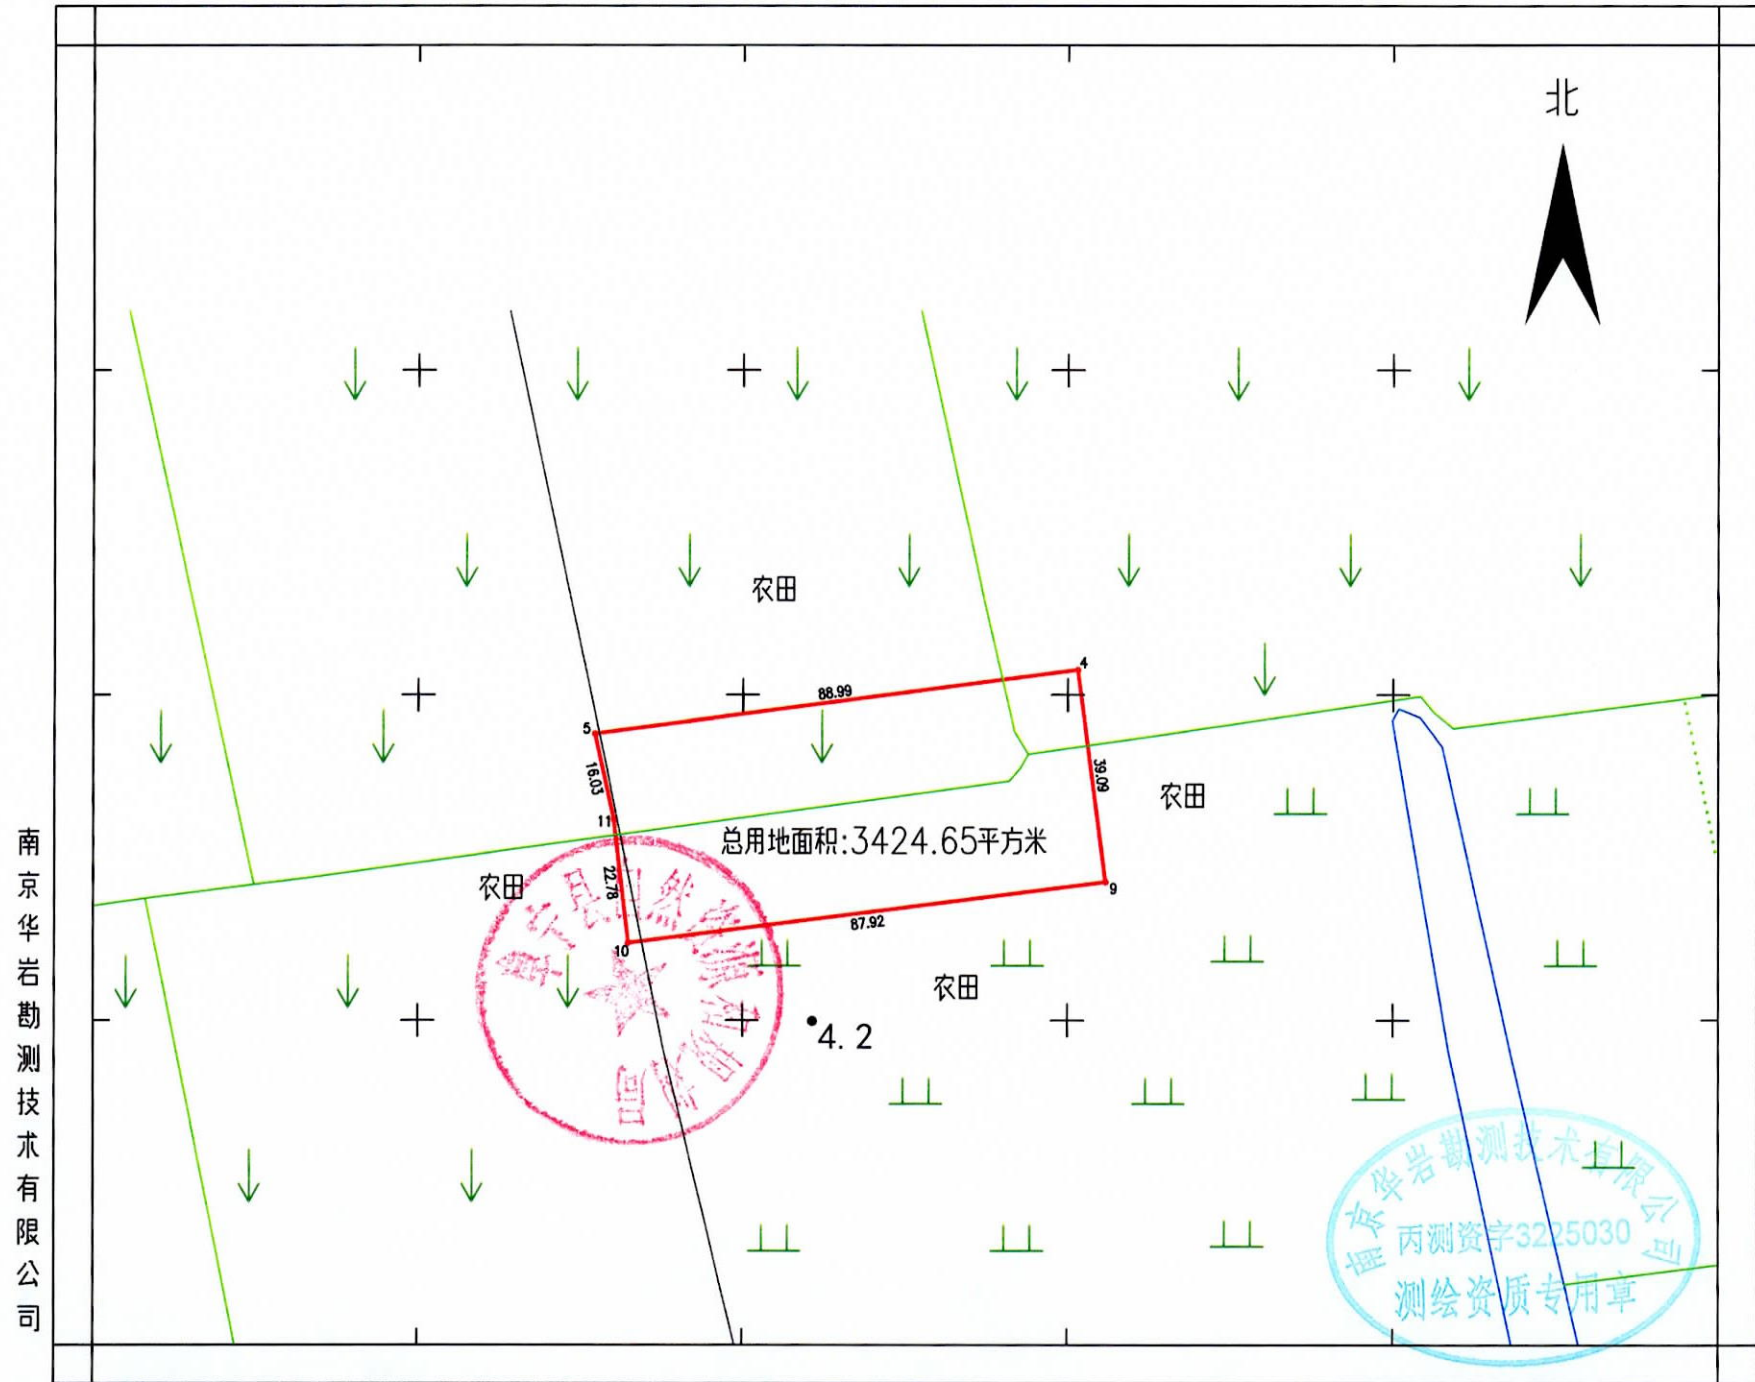

武威再生资源项目用地范围图

南京华岩勘测技术有限公司