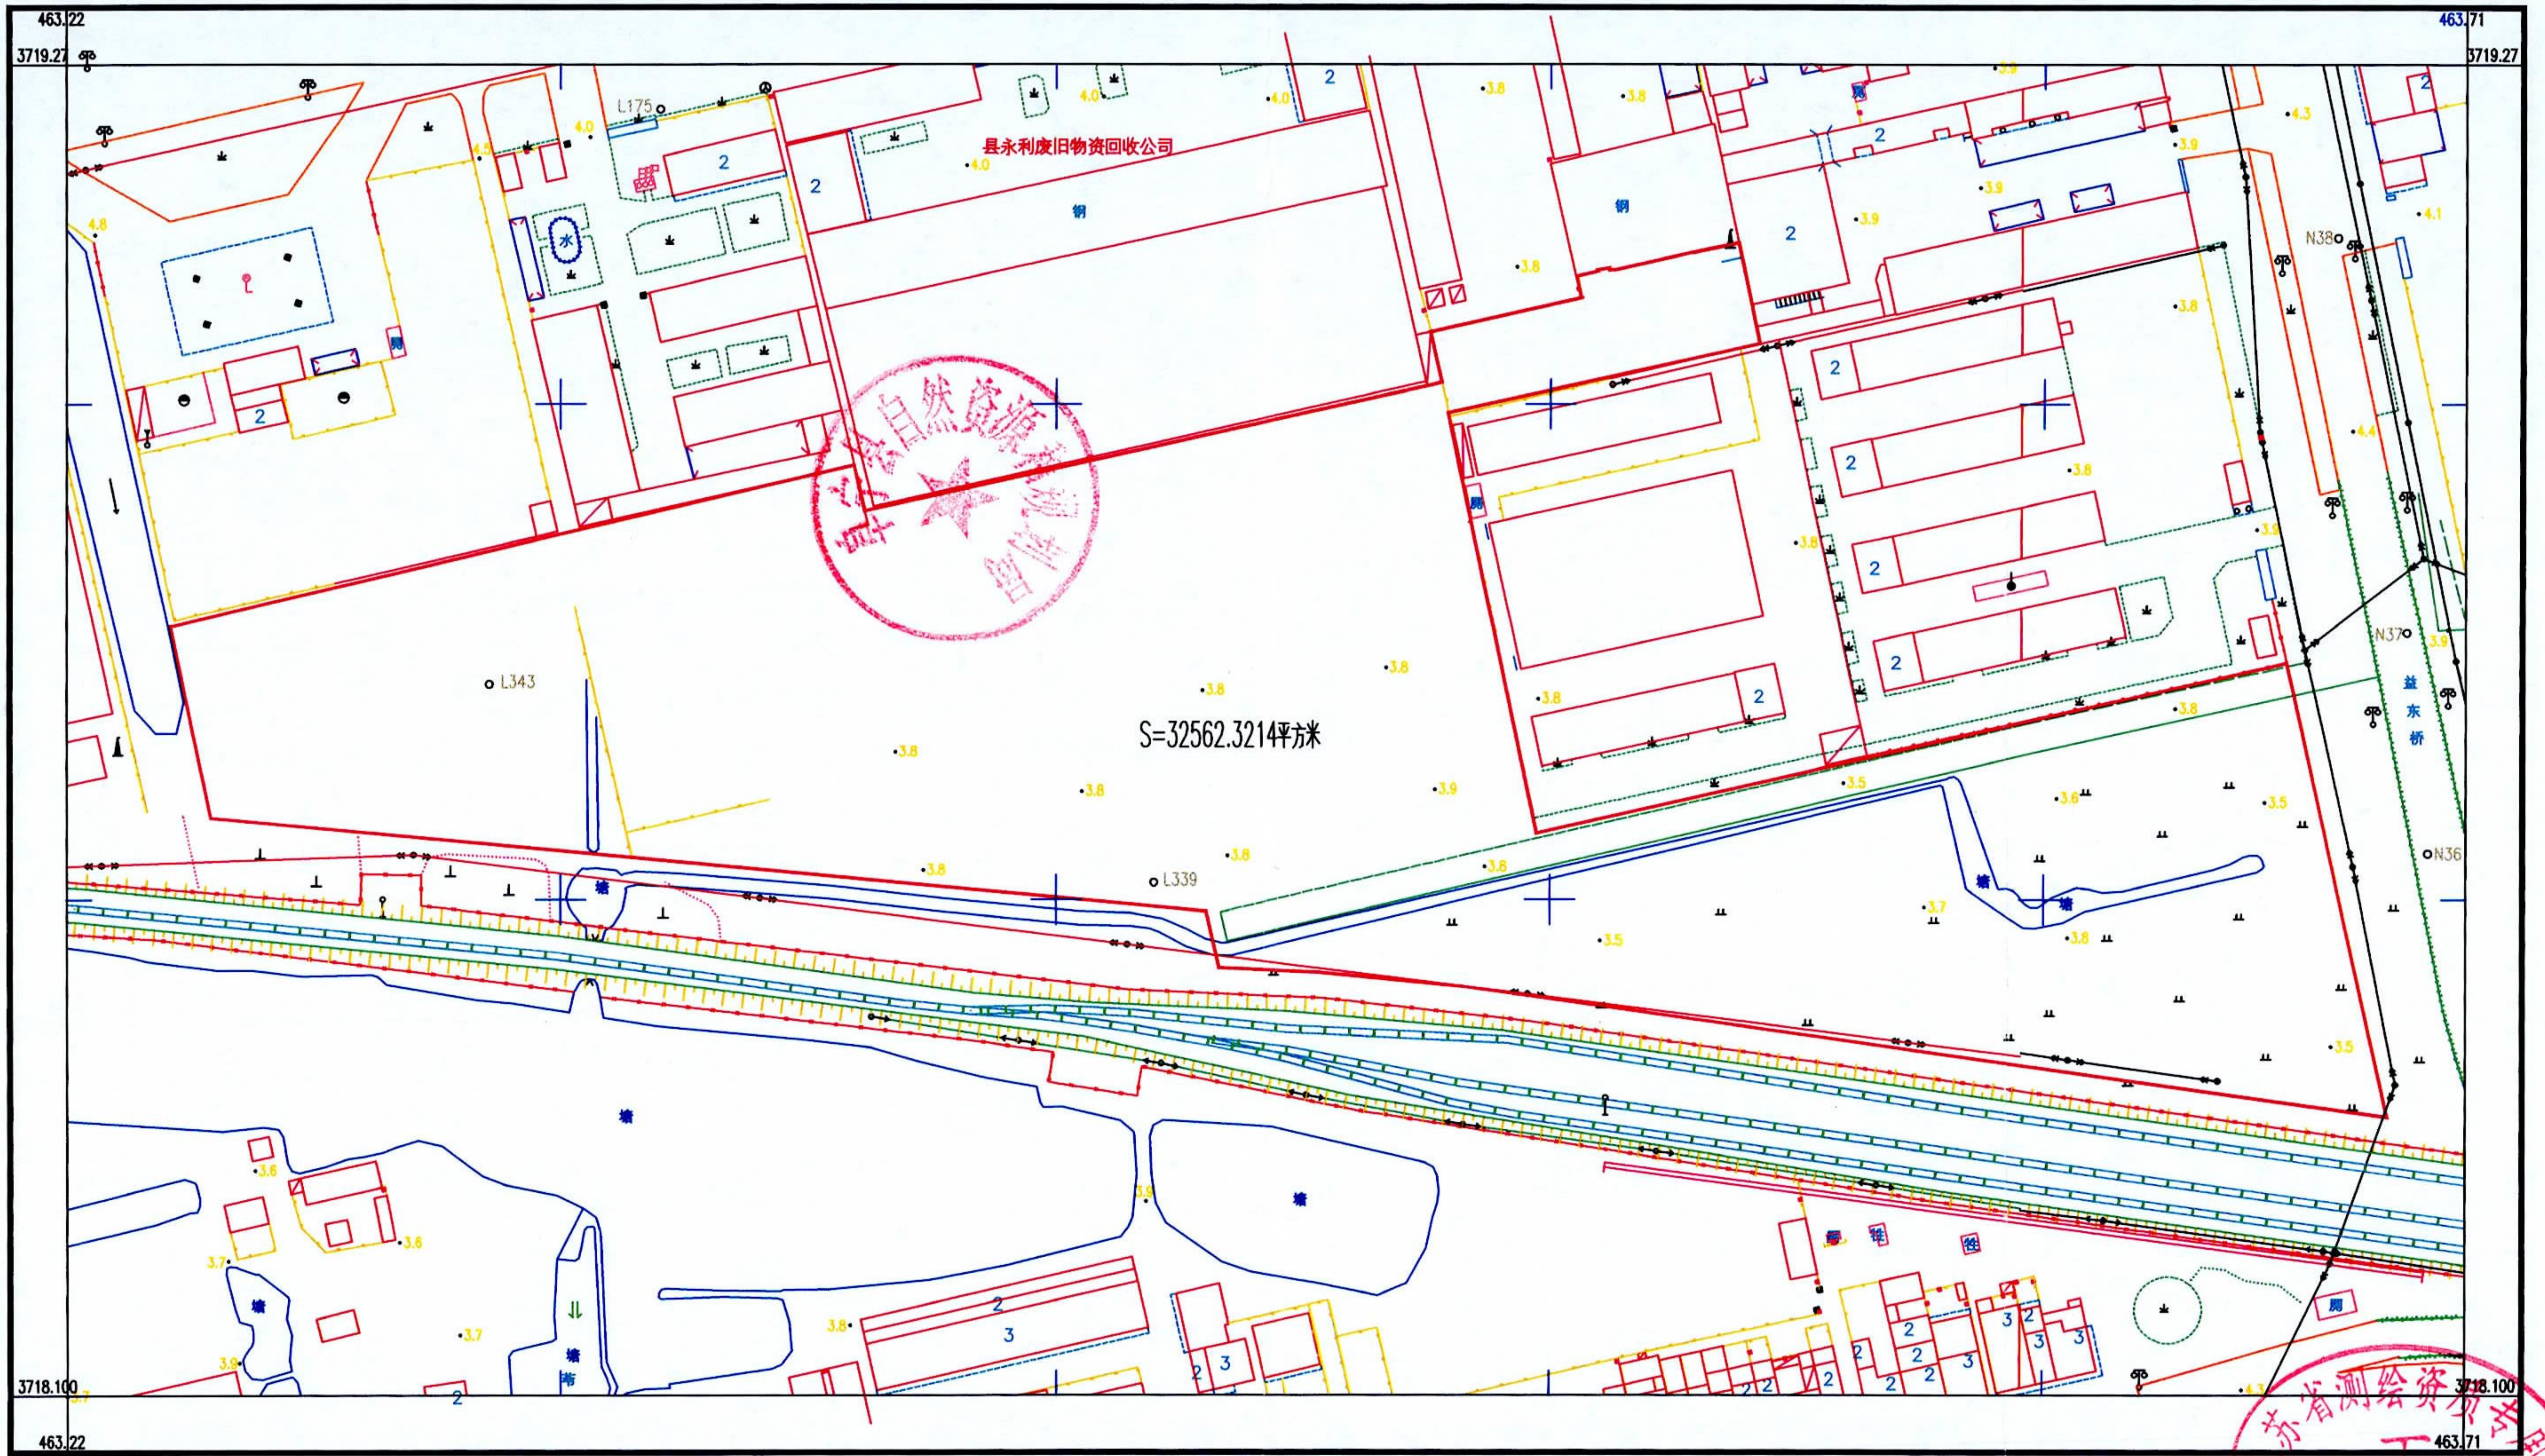

阜宁明月金属材料加工有限公司用地范围图
3719.000-40463.223

阜宁县测绘队

CGCS2000坐标系
1985年黄海高程基准
2019年8月数字化成图

1:1000

江苏省测绘资质证书
测资字 52009408
测图员:曹阳
制图员:熊飞
审核员:王群