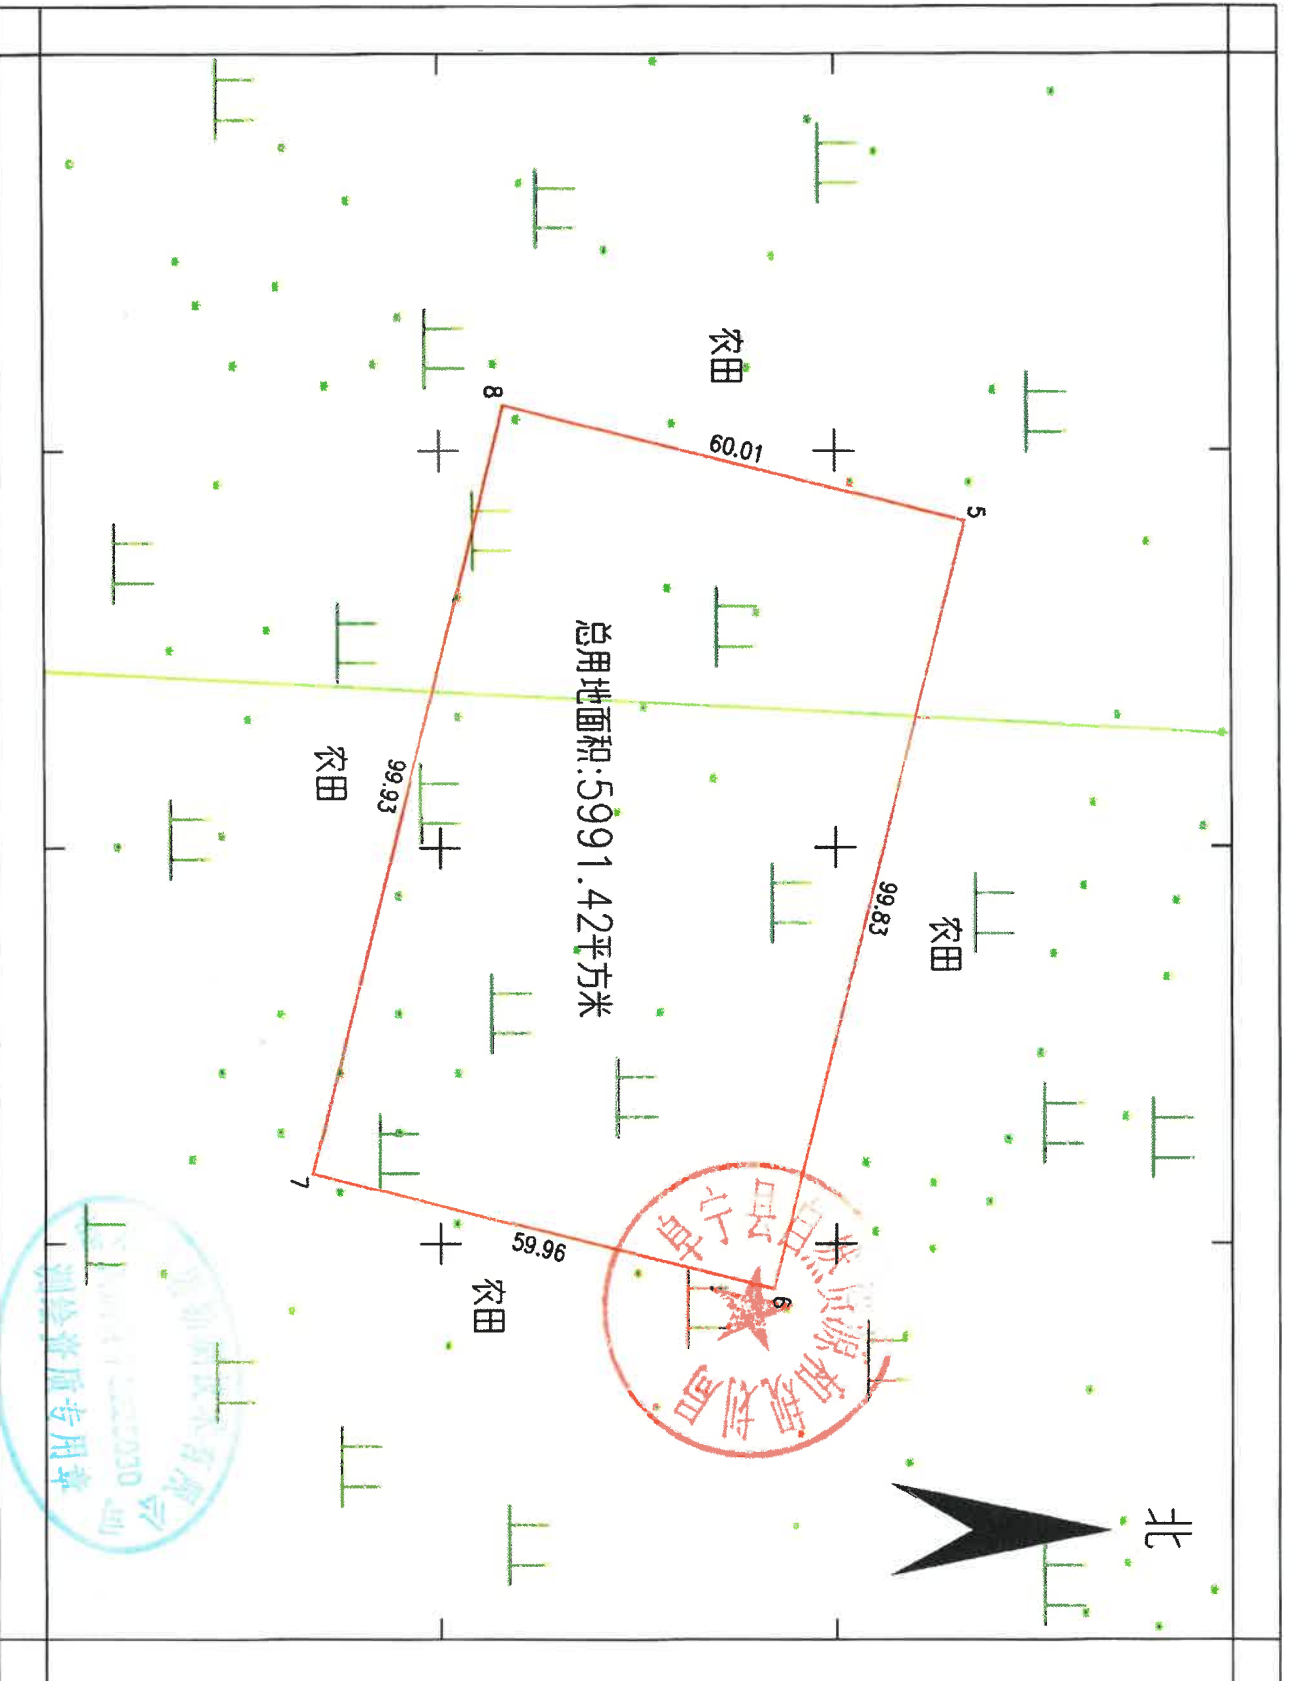

新沟镇工业标准厂房建设项目（西）用地范围图

南京华岩勘测技术有限公司