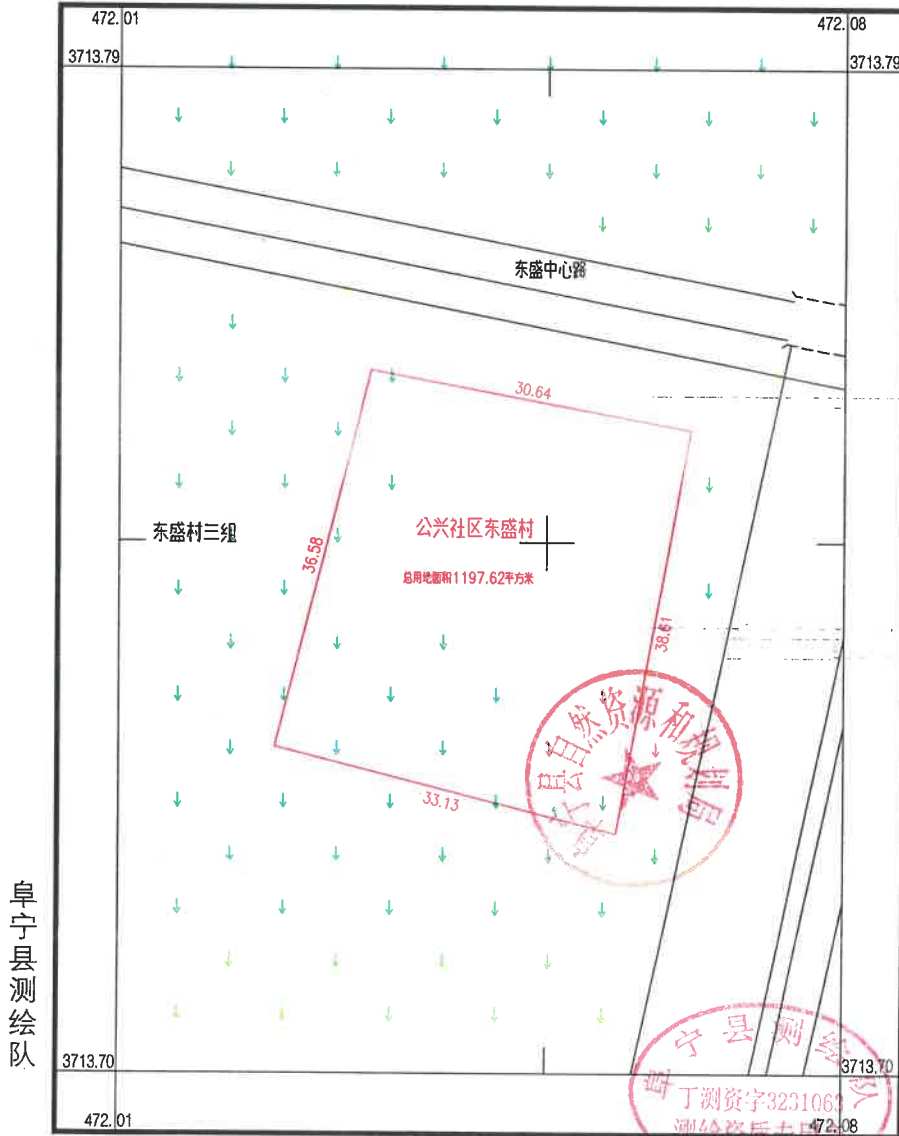

# 阜宁县新时代乡村振兴服务网点建设 (公兴社区东盛村)

3713.700-472.010

国家 2000 坐标系  
1985 国家高程  
GBT 20257.1  
2020 年 10 月全野外数字化测图

1:500