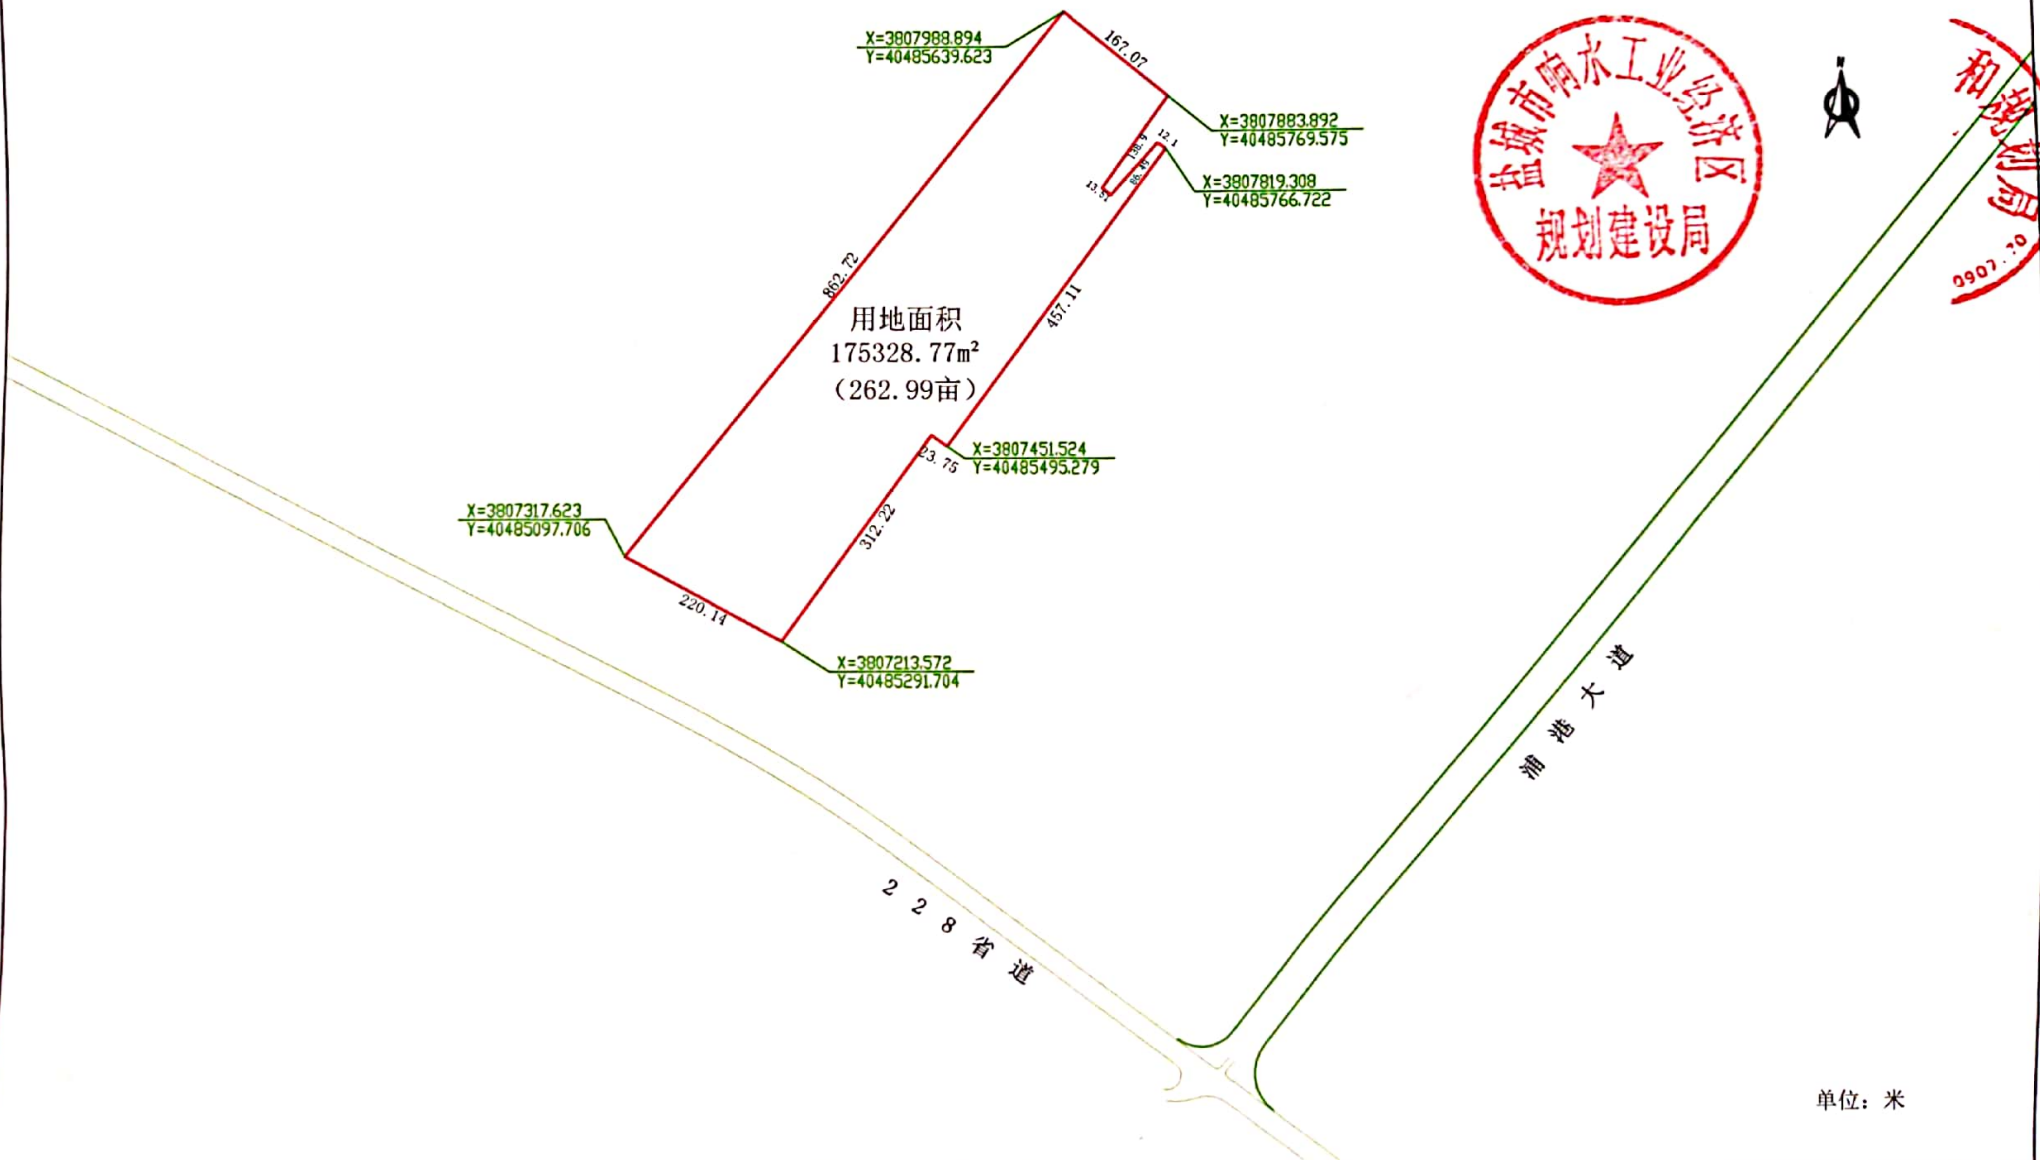

228国道北侧、浦港大道西侧地块一用地红线图

扫描全能王 创建