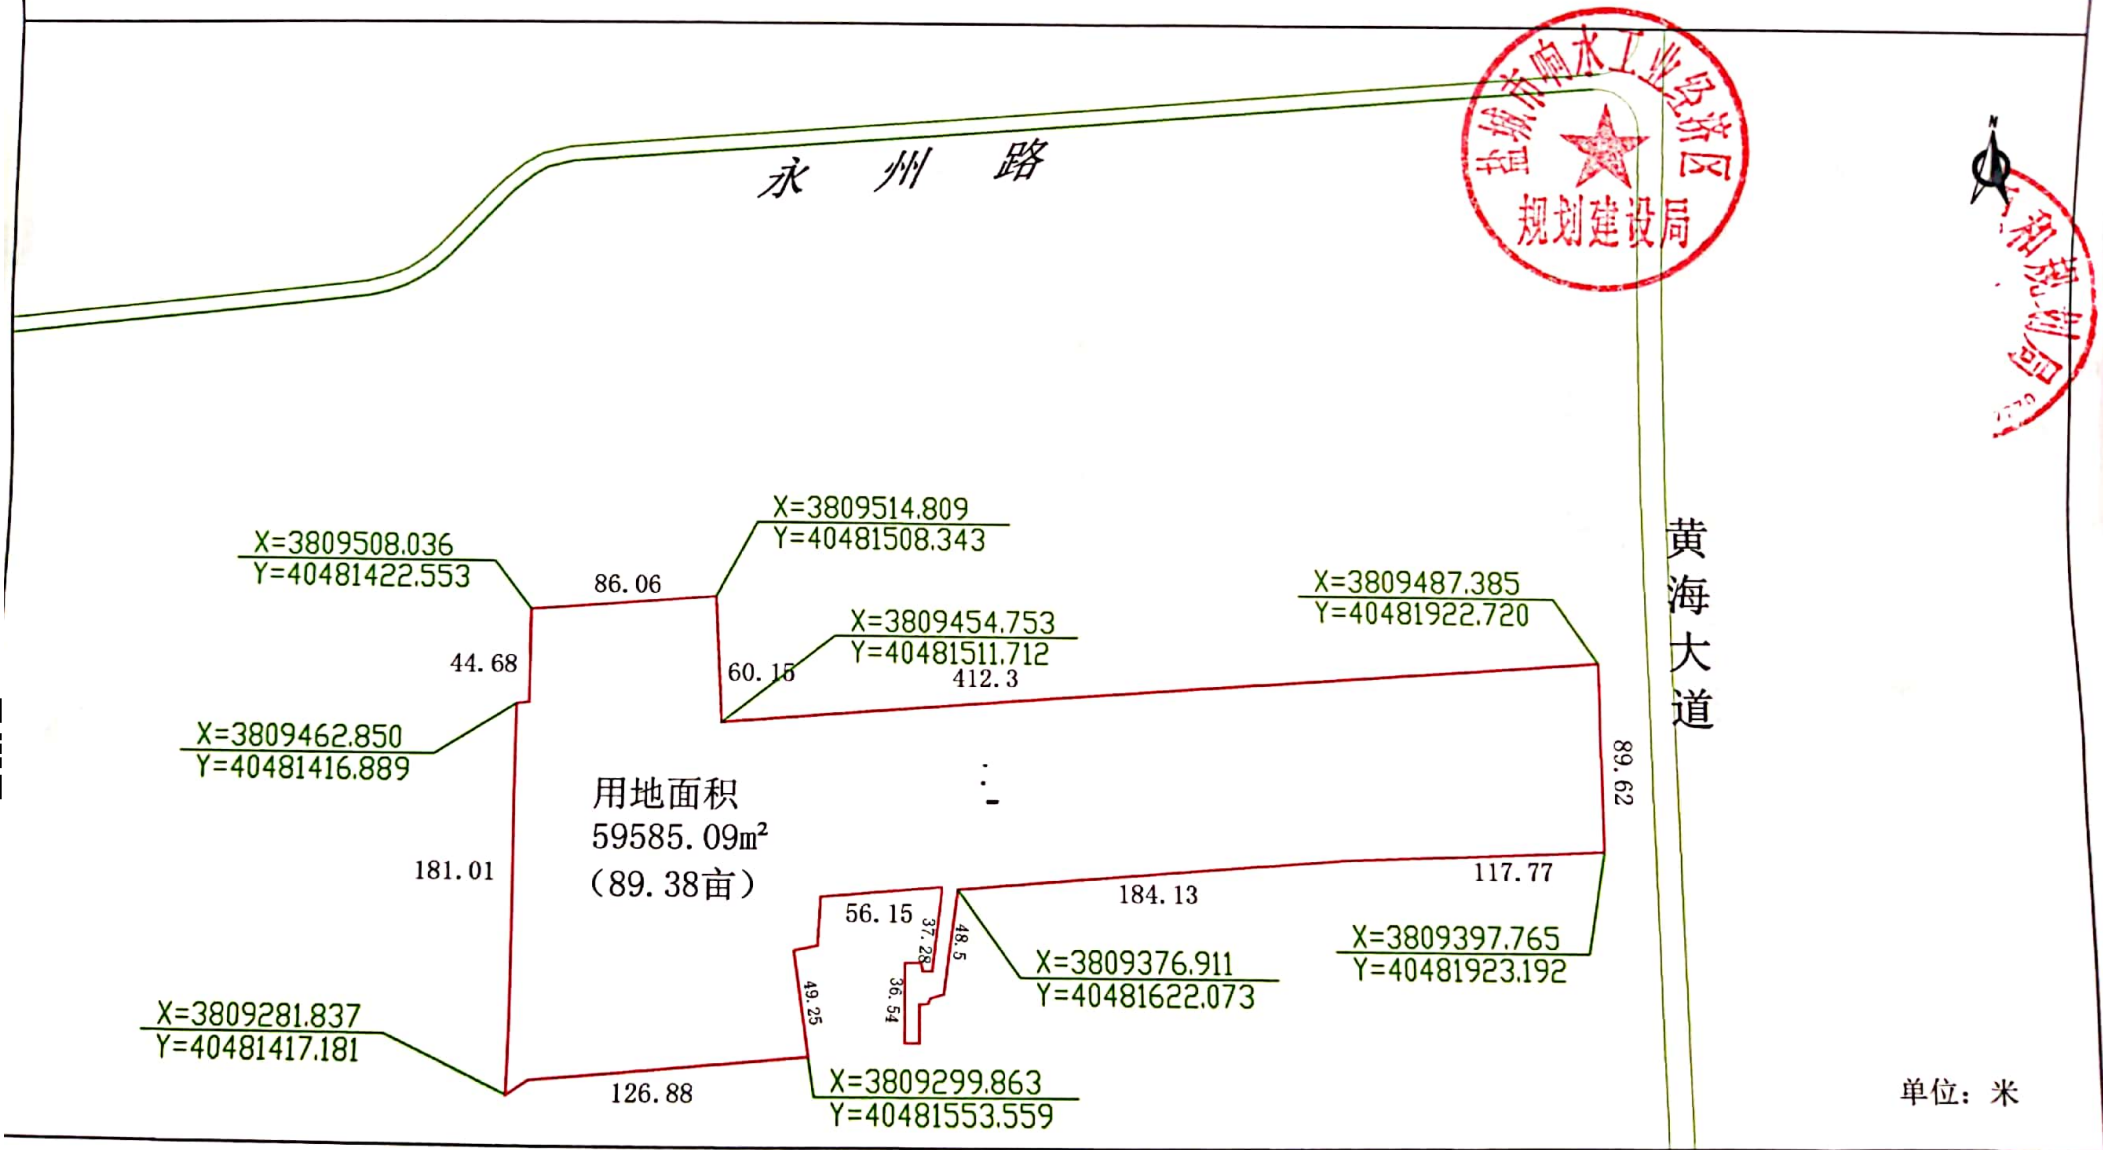

黄海大道西侧、永州路南侧地块一用地红线图

扫描全能王 创建