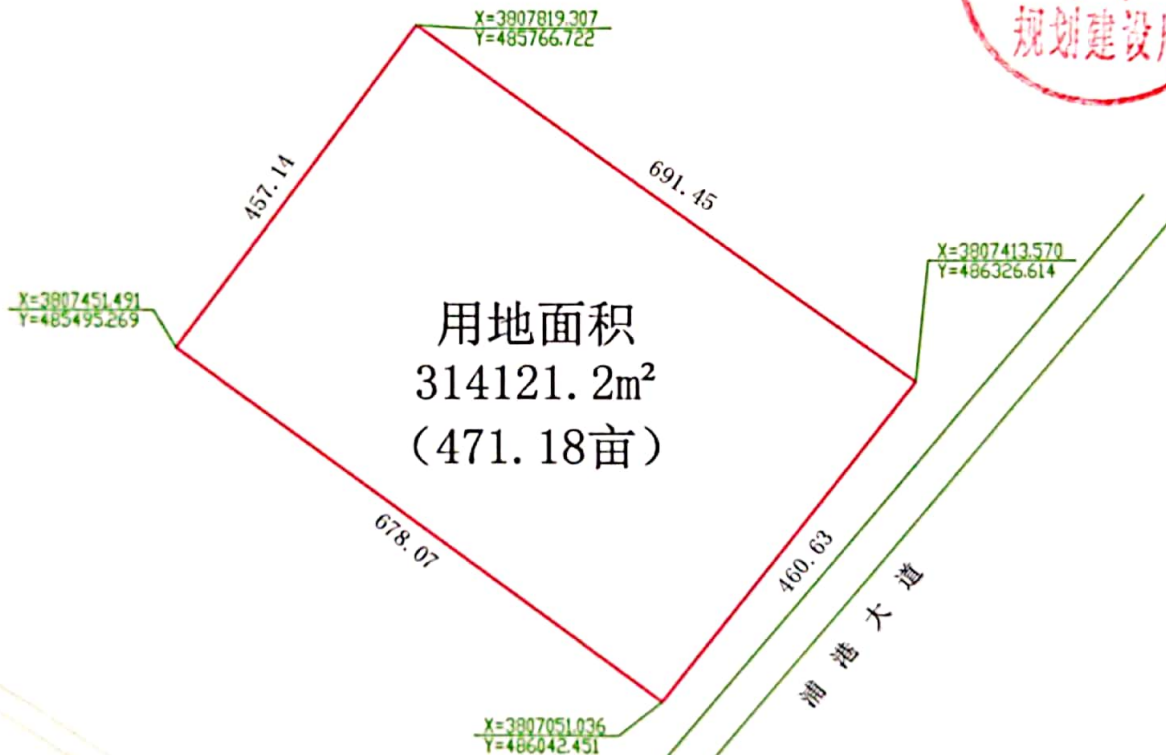

# 228国道北侧、浦港大道西侧地块一用地红线图

单位：米

扫描全能王 创建