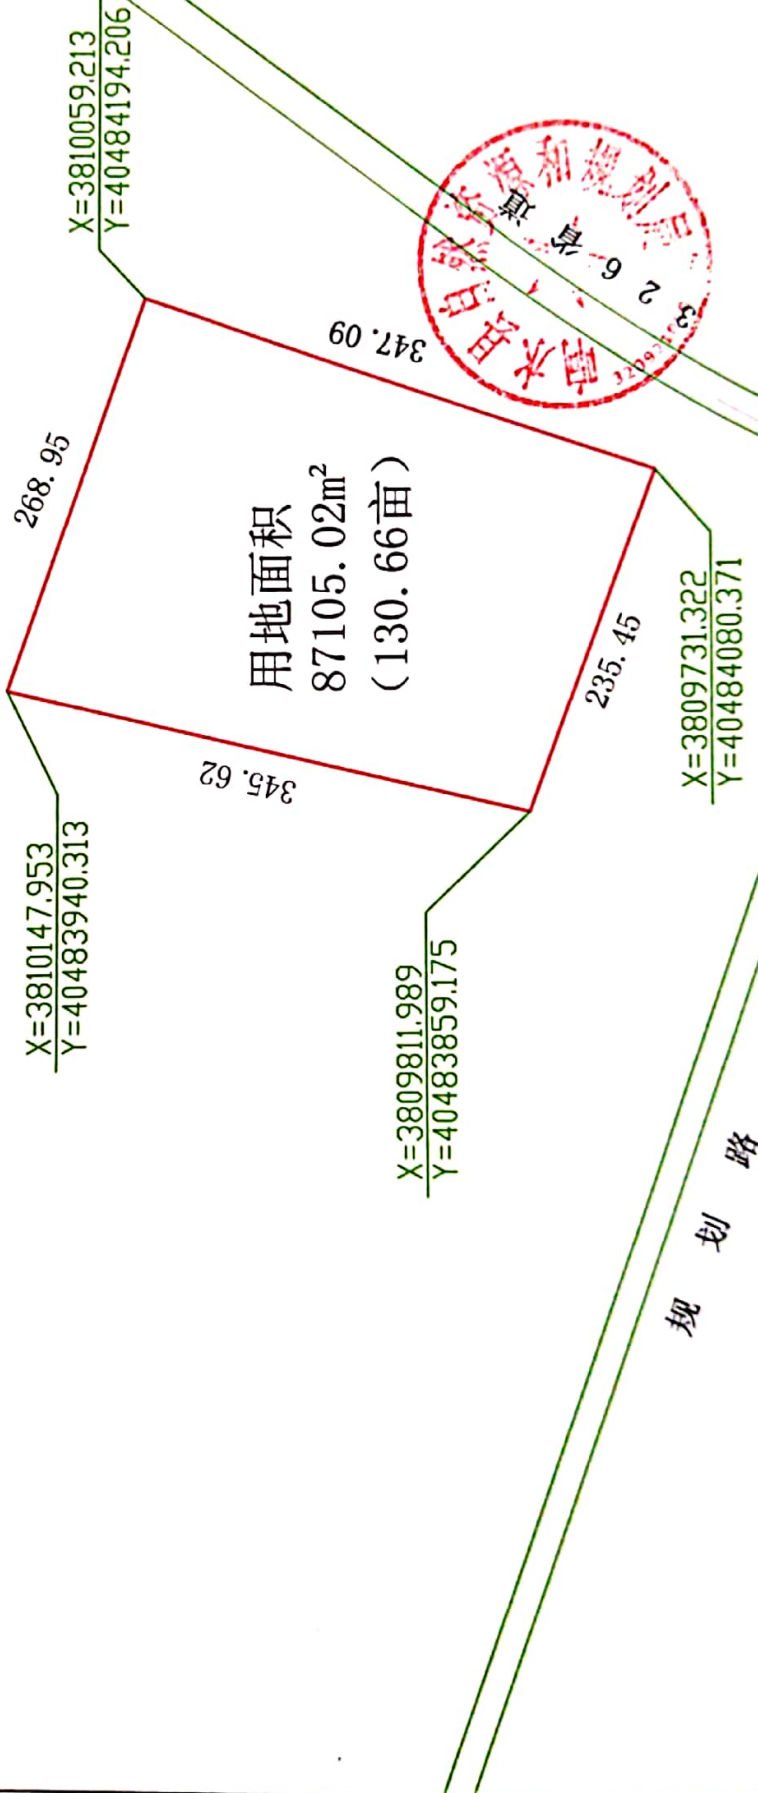

326省道西侧、规划路北侧地块三用地红线图

单位：米

扫描全能王 创建