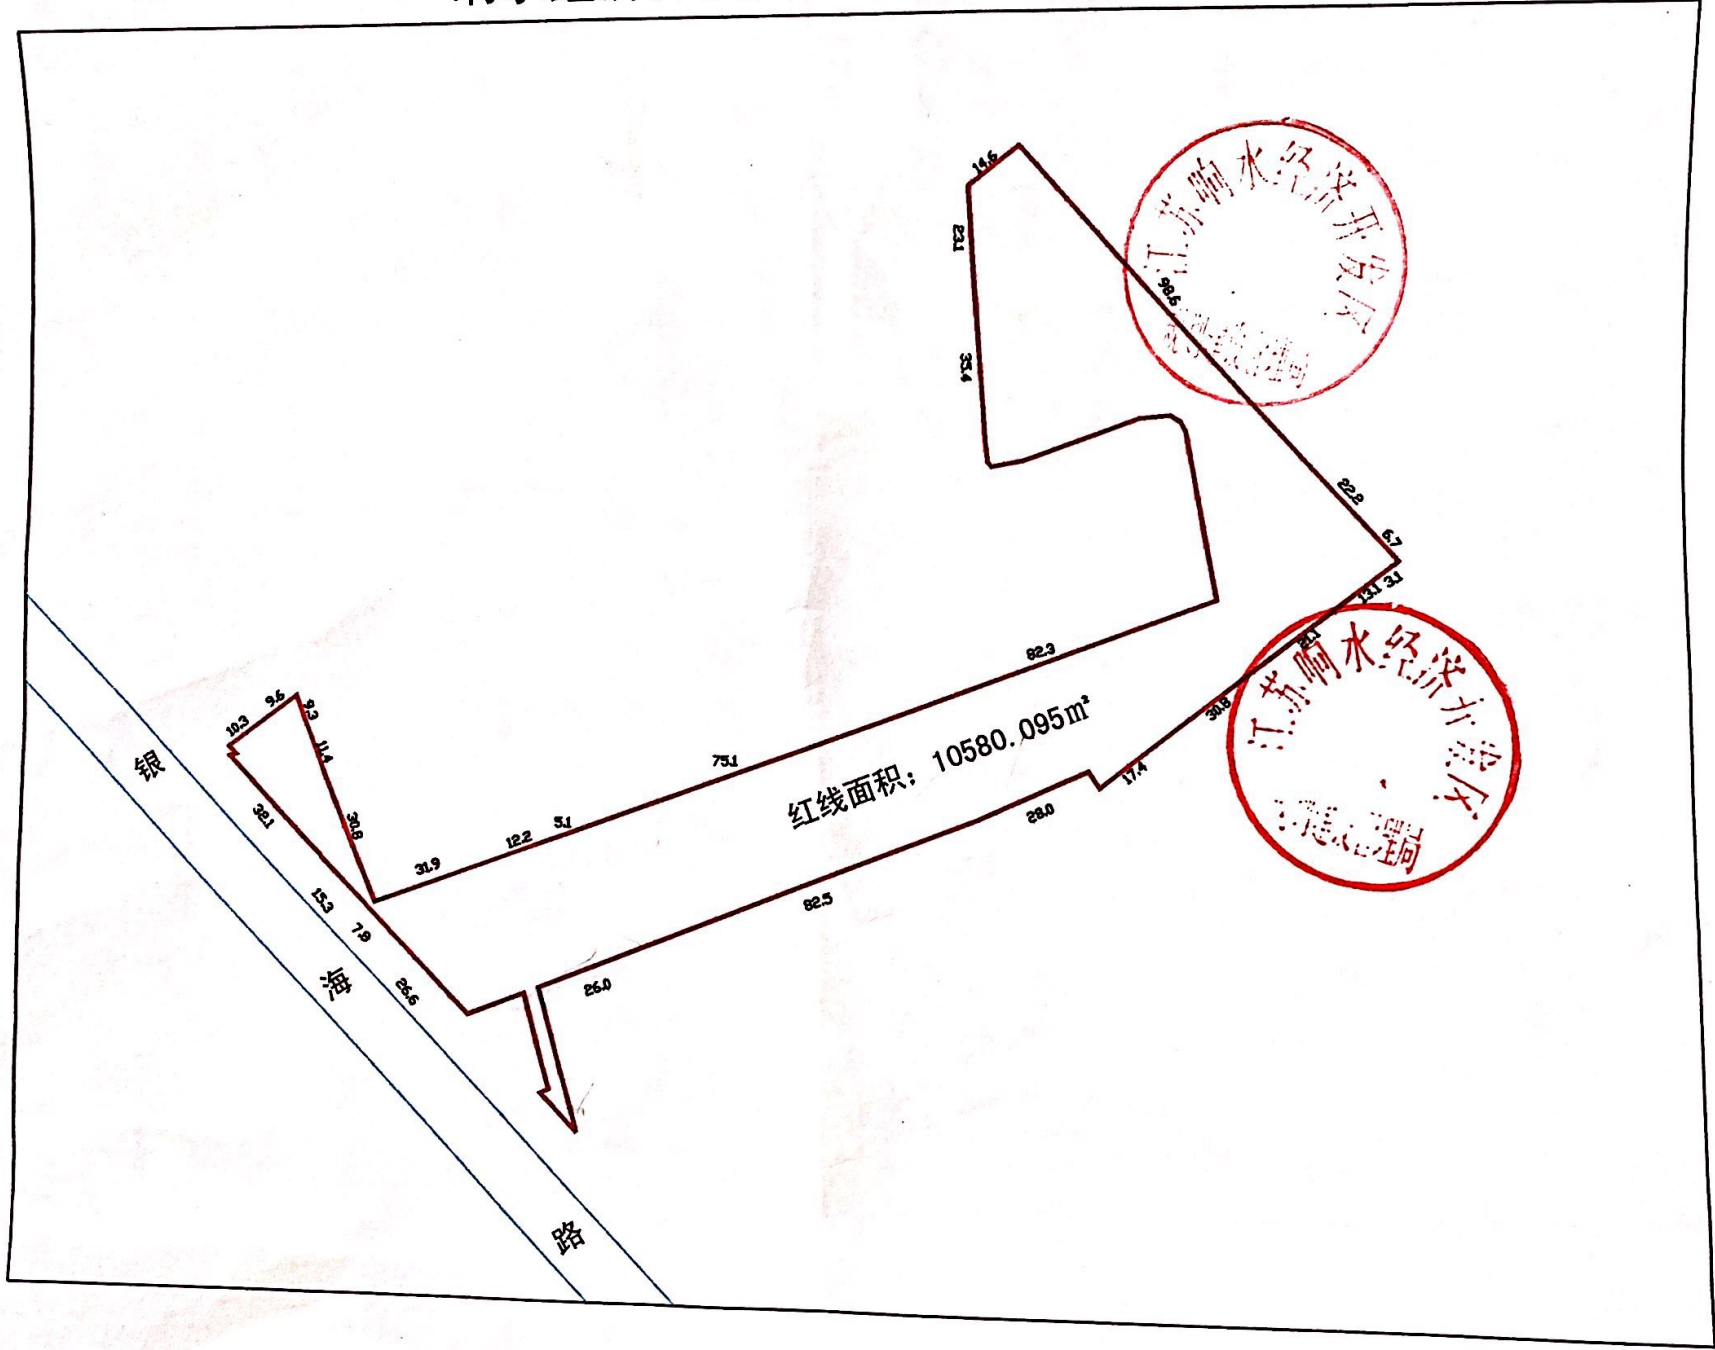

由 Autodesk 教育版产品制作
响水经济开发区2019G015项目用地红线图

由 Autodesk 教育版产品制作

由 Autodesk 教育版产品制作

扫描全能王 创建