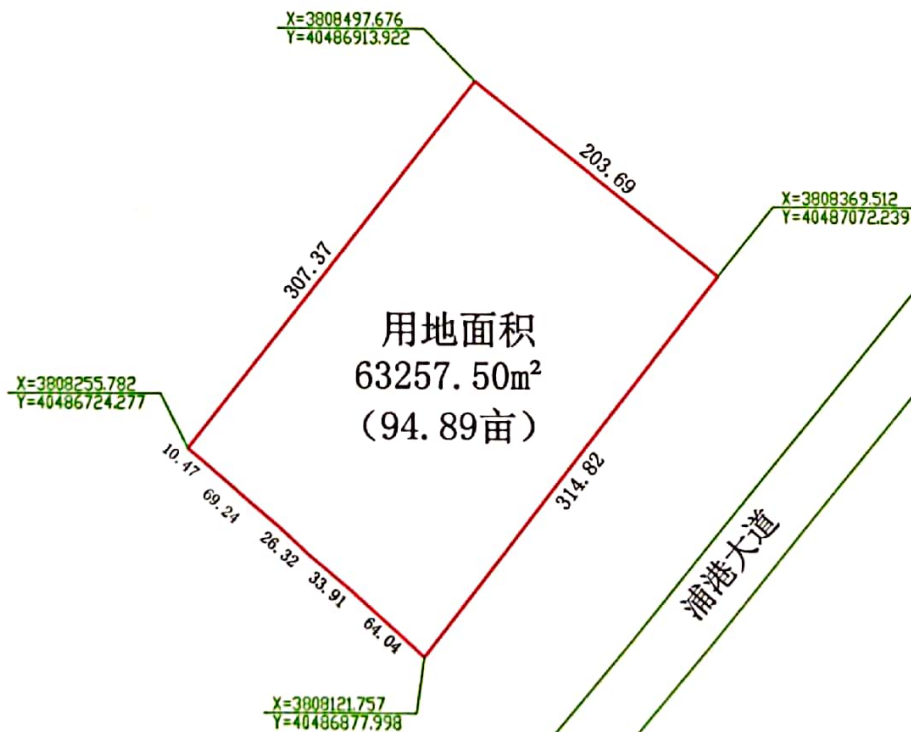

浦港大道西侧、开创路南侧地块一用地红线图

单位：米

扫描全能王 创建