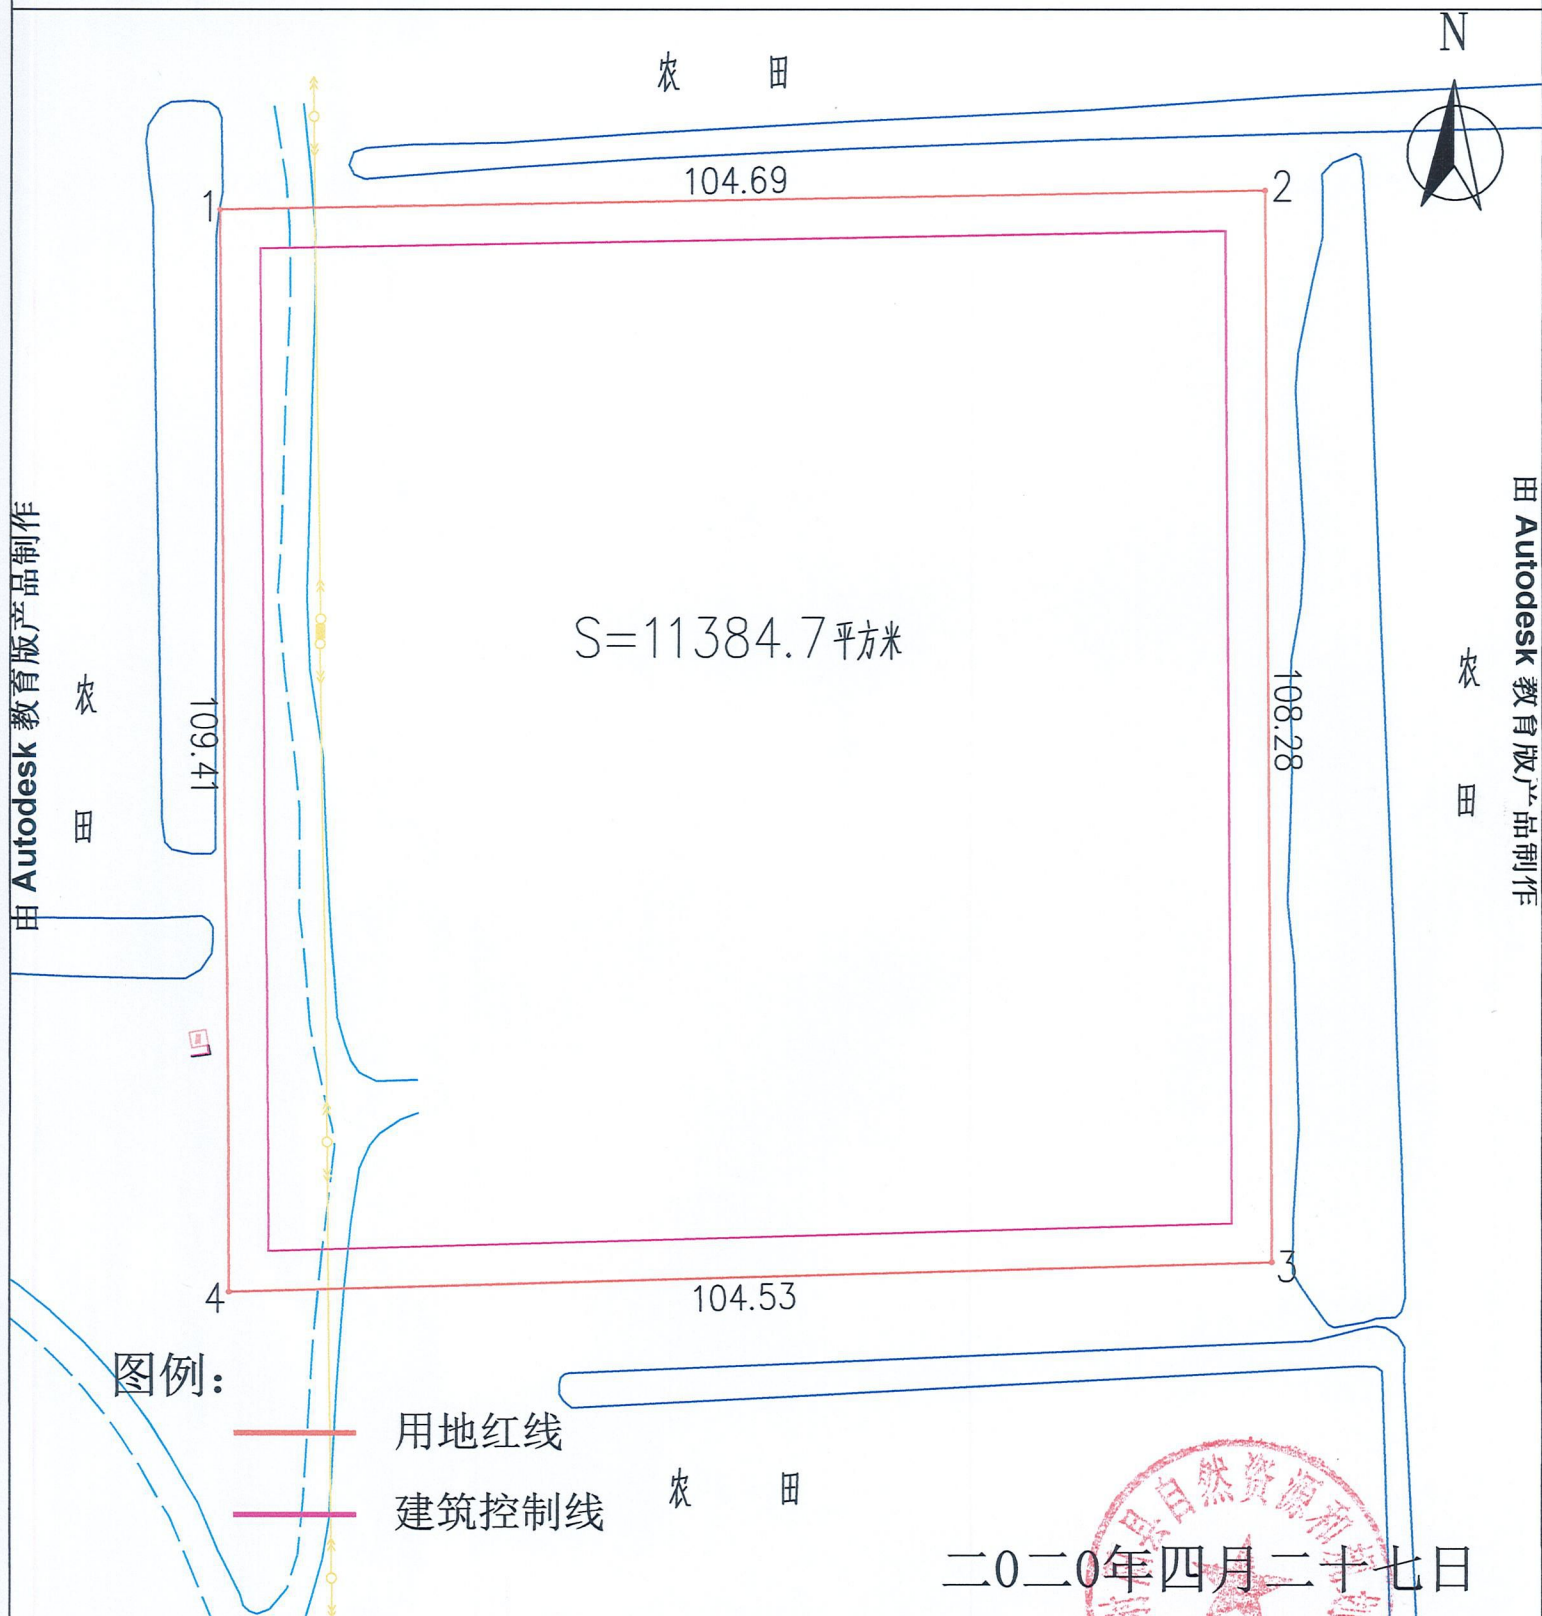

射阳港经济开发区G228东侧

辉山牧业西北侧地块规划红线图

N

由 Autodesk 教育版产品制作

由 Autodesk 教育版产品制作

图例:

- 用地红线
- 建筑控制线

二〇二〇年四月二十七日