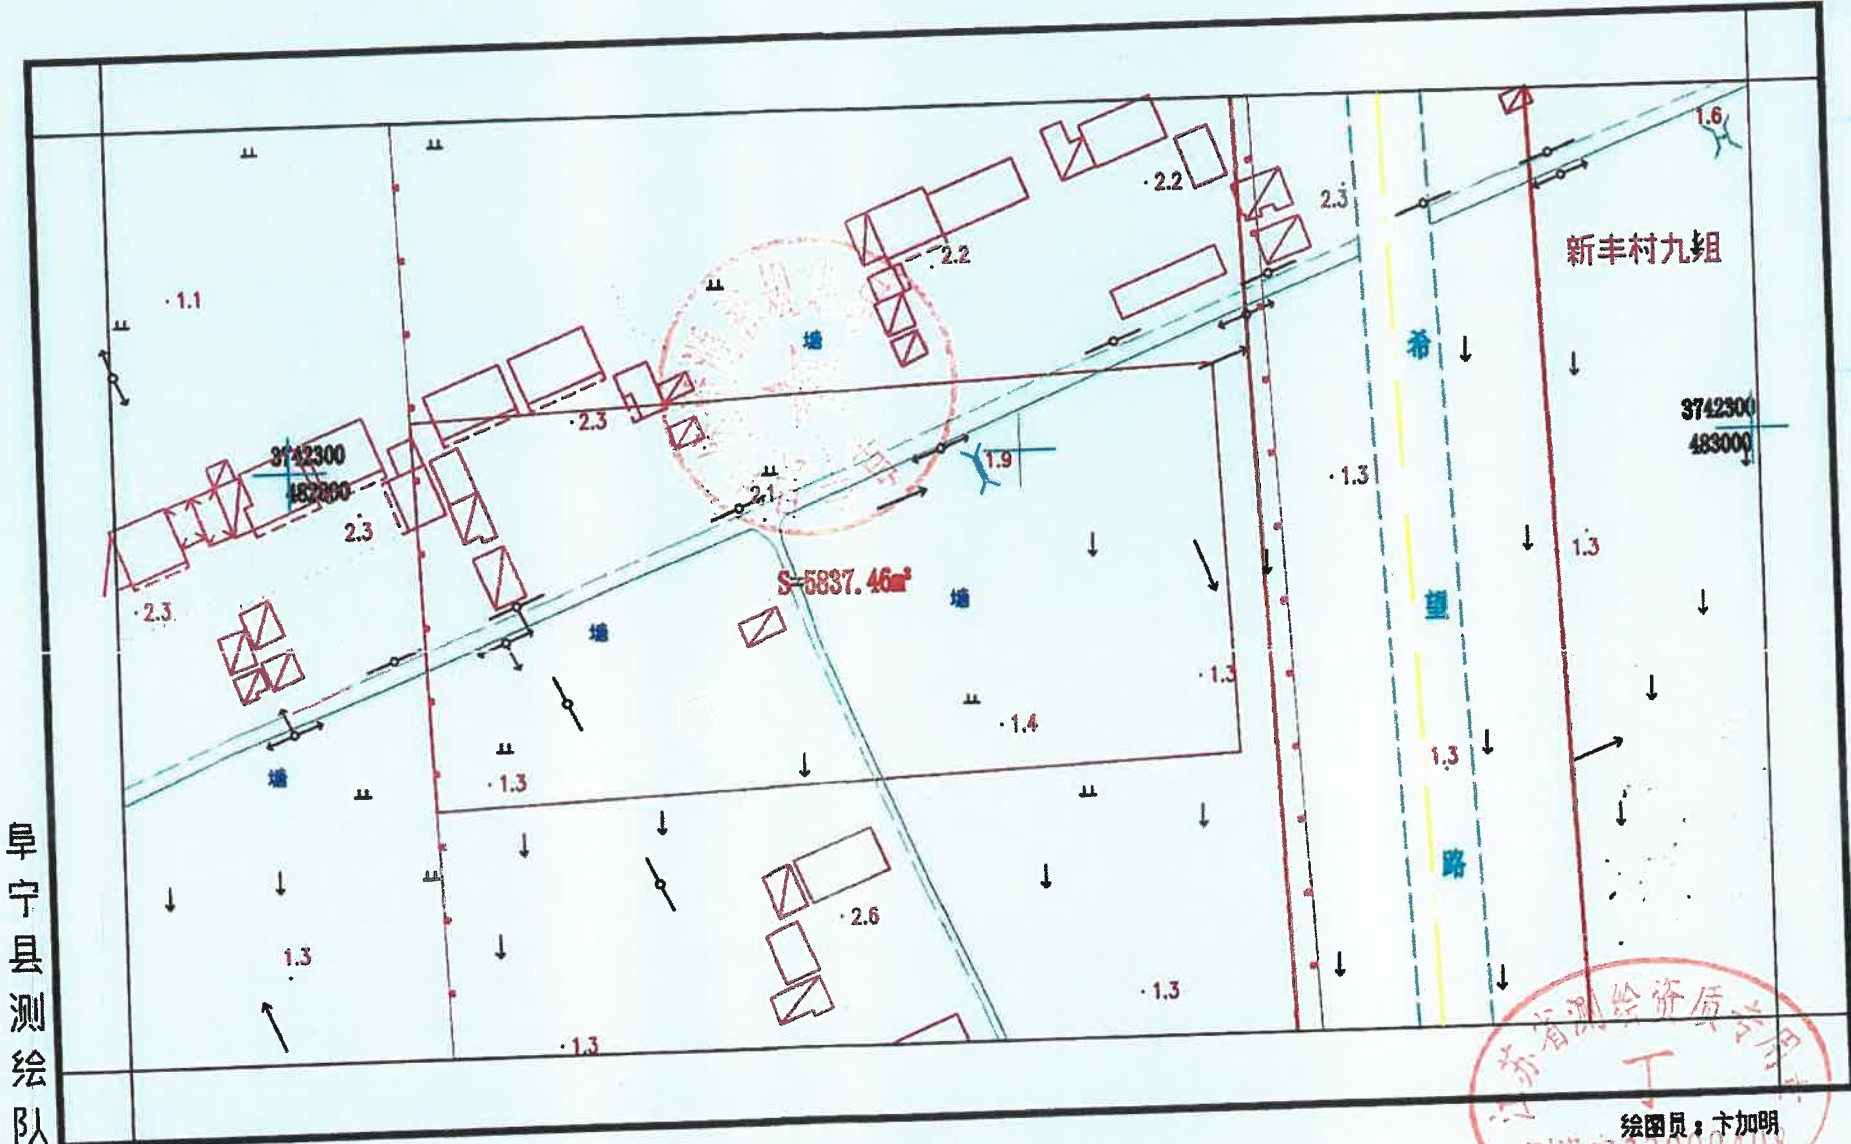

希德风光电

阜宁县测绘队

2007年航拍数字化成图
2000国家大地坐标系
1985年国家高程基准

1:1000
2019年10月

江苏省测绘地质院
测资字 1009418
绘图员: 卞加明
审核员: 王 辉