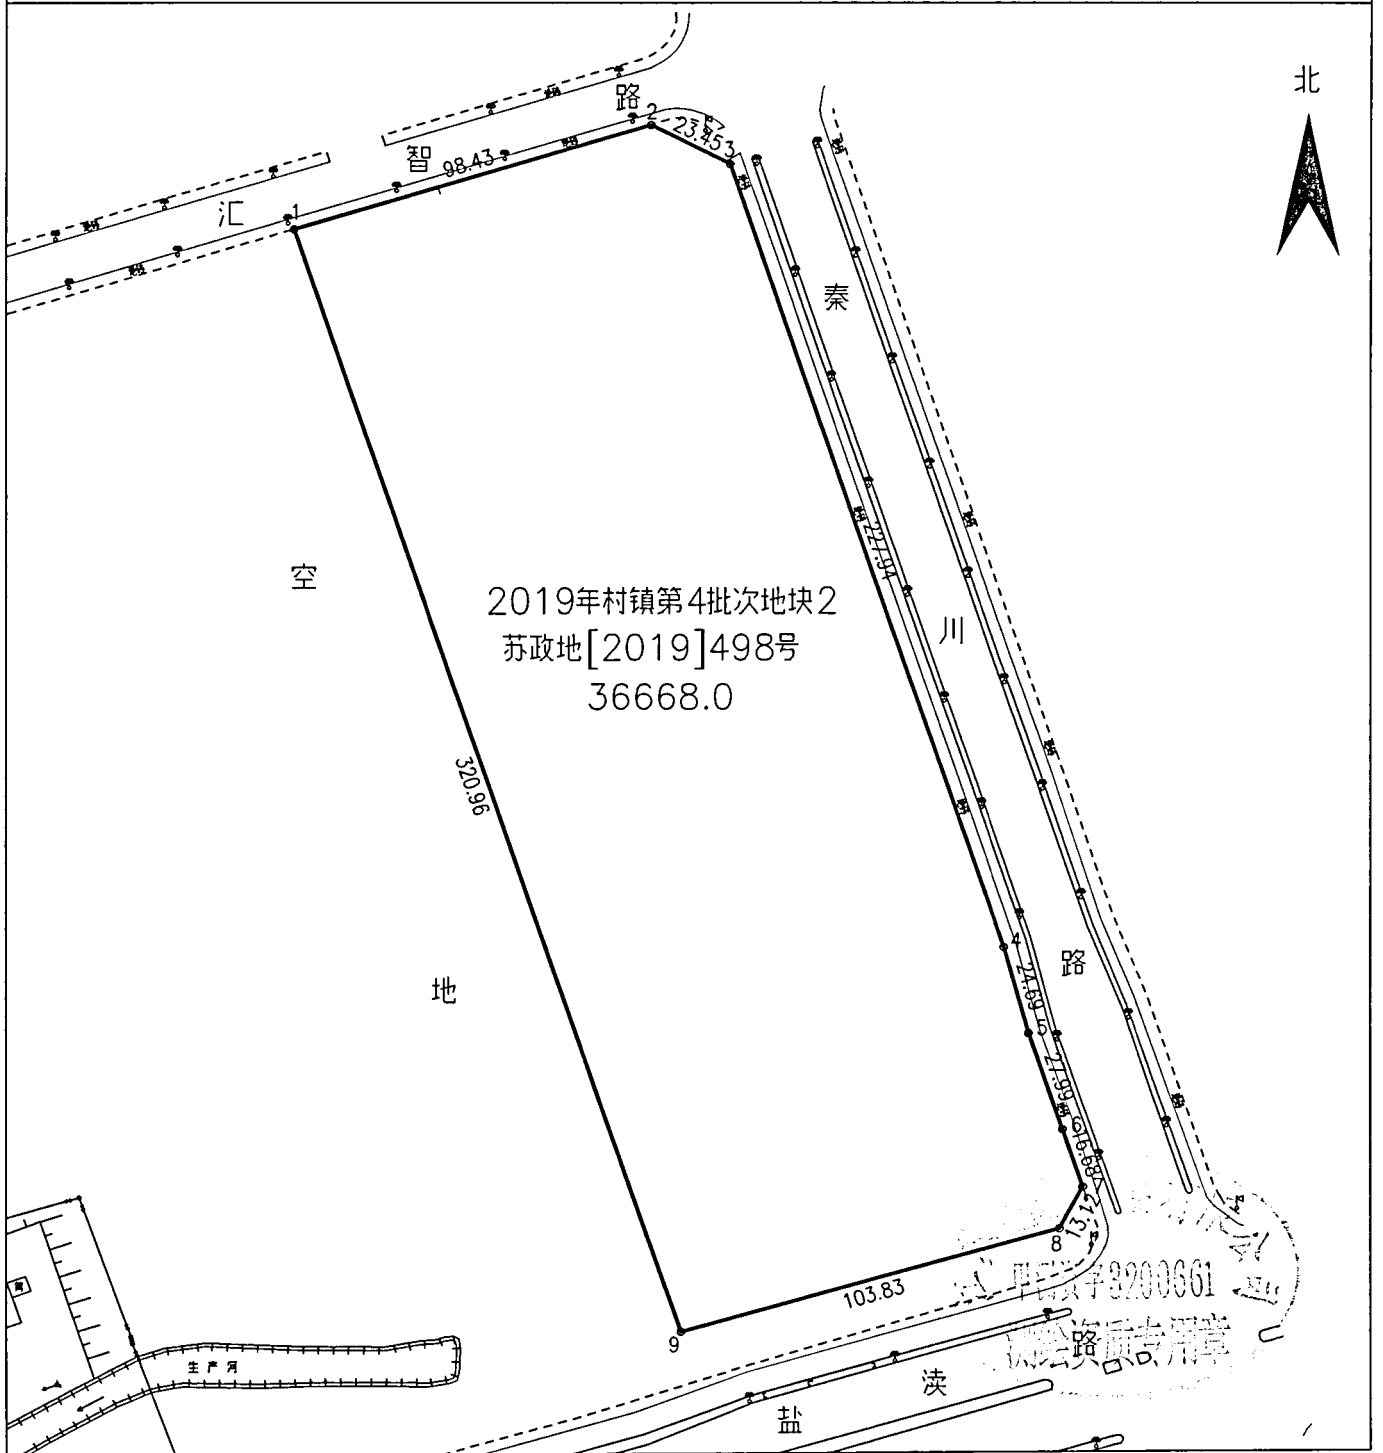

勘界图

单位: m.m²

土地坐落: 盐龙街道办事处合心居委会三组

盐城市自然资源和规划局盐都分局

绘图日期: 2020年6月10日

1:2000

绘图员: 祁越

审核日期: 2020年6月10日