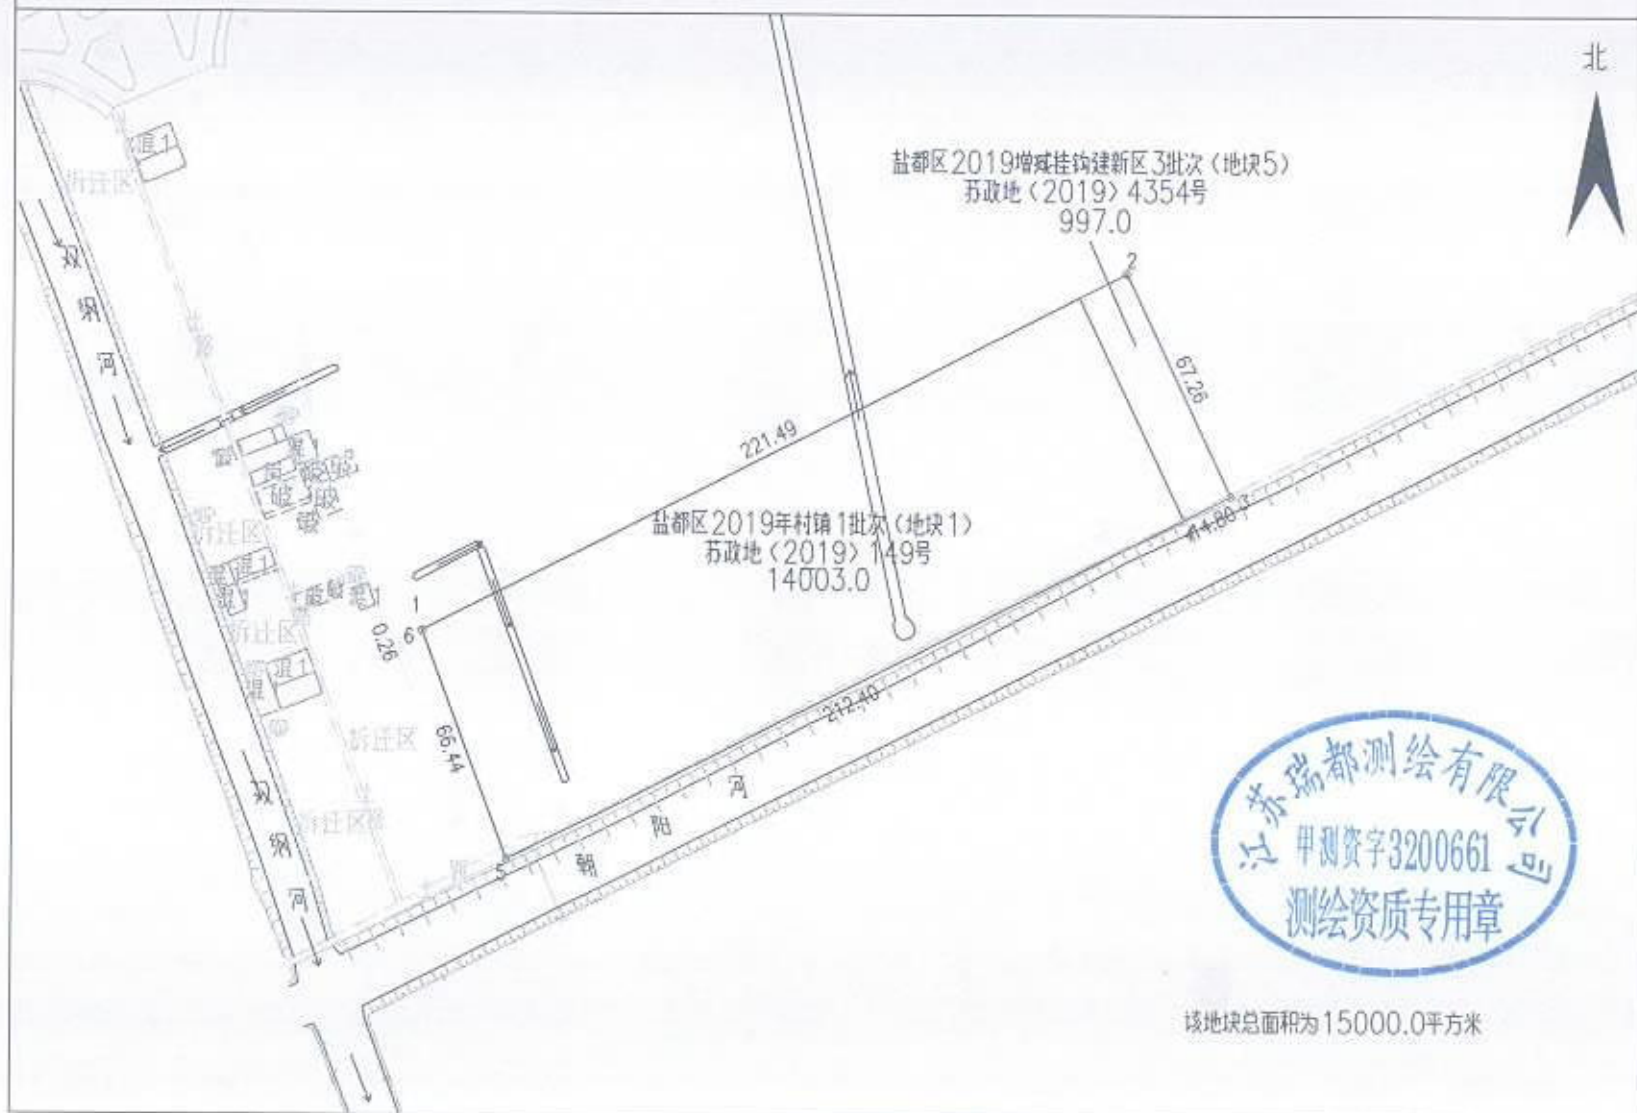

勘界图

单位: $m.m^2$

土地坐落: 盐城市盐都区盐渎街道办事处兴民居委会一组

盐城市自然资源和规划局盐都分局

绘图日期: 2019年12月31日

1:2000

绘图员: 郝越

审核日期: 2019年12月31日