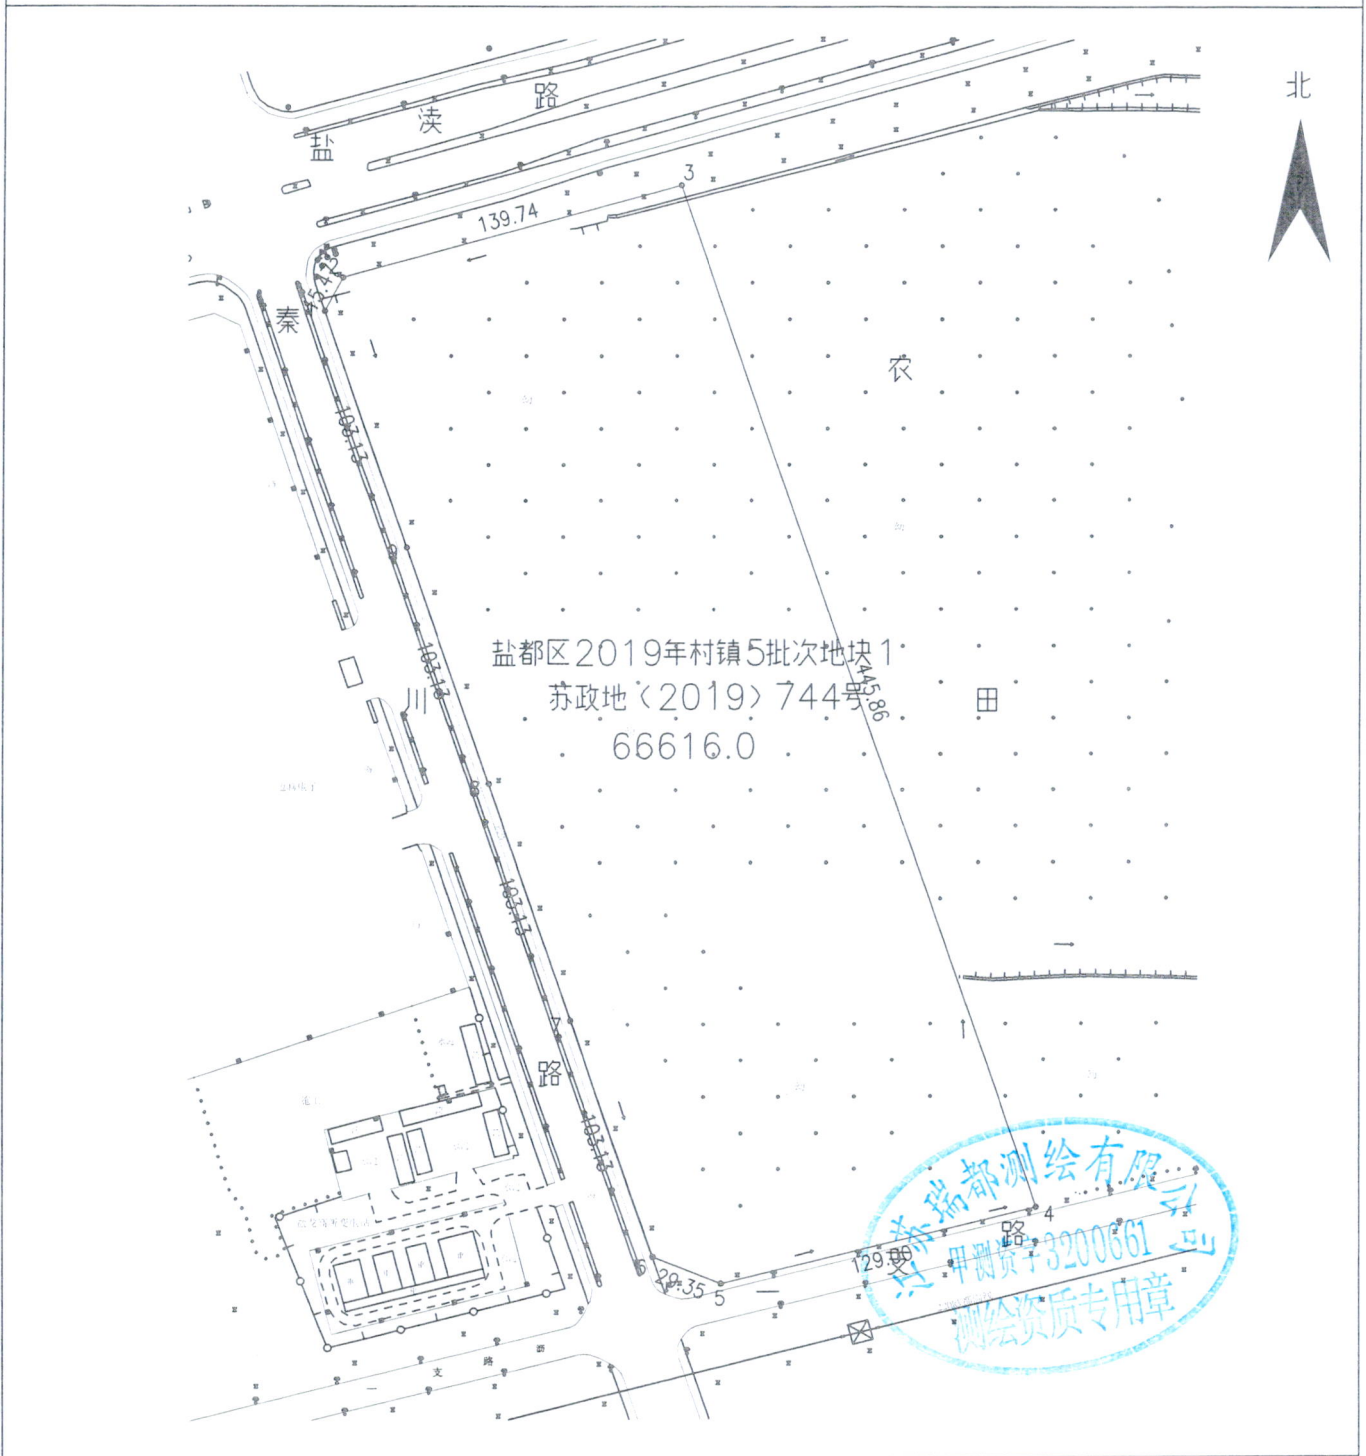

宗地 图

单位：m.m²

土地坐落：盐龙街道办事处先锋居委会四组、合心居委会二组

盐城市自然资源和规划局盐都分局

绘图日期：2019年12月18日

1:3000

绘图员：施海琪

审核日期：2019年12月18日