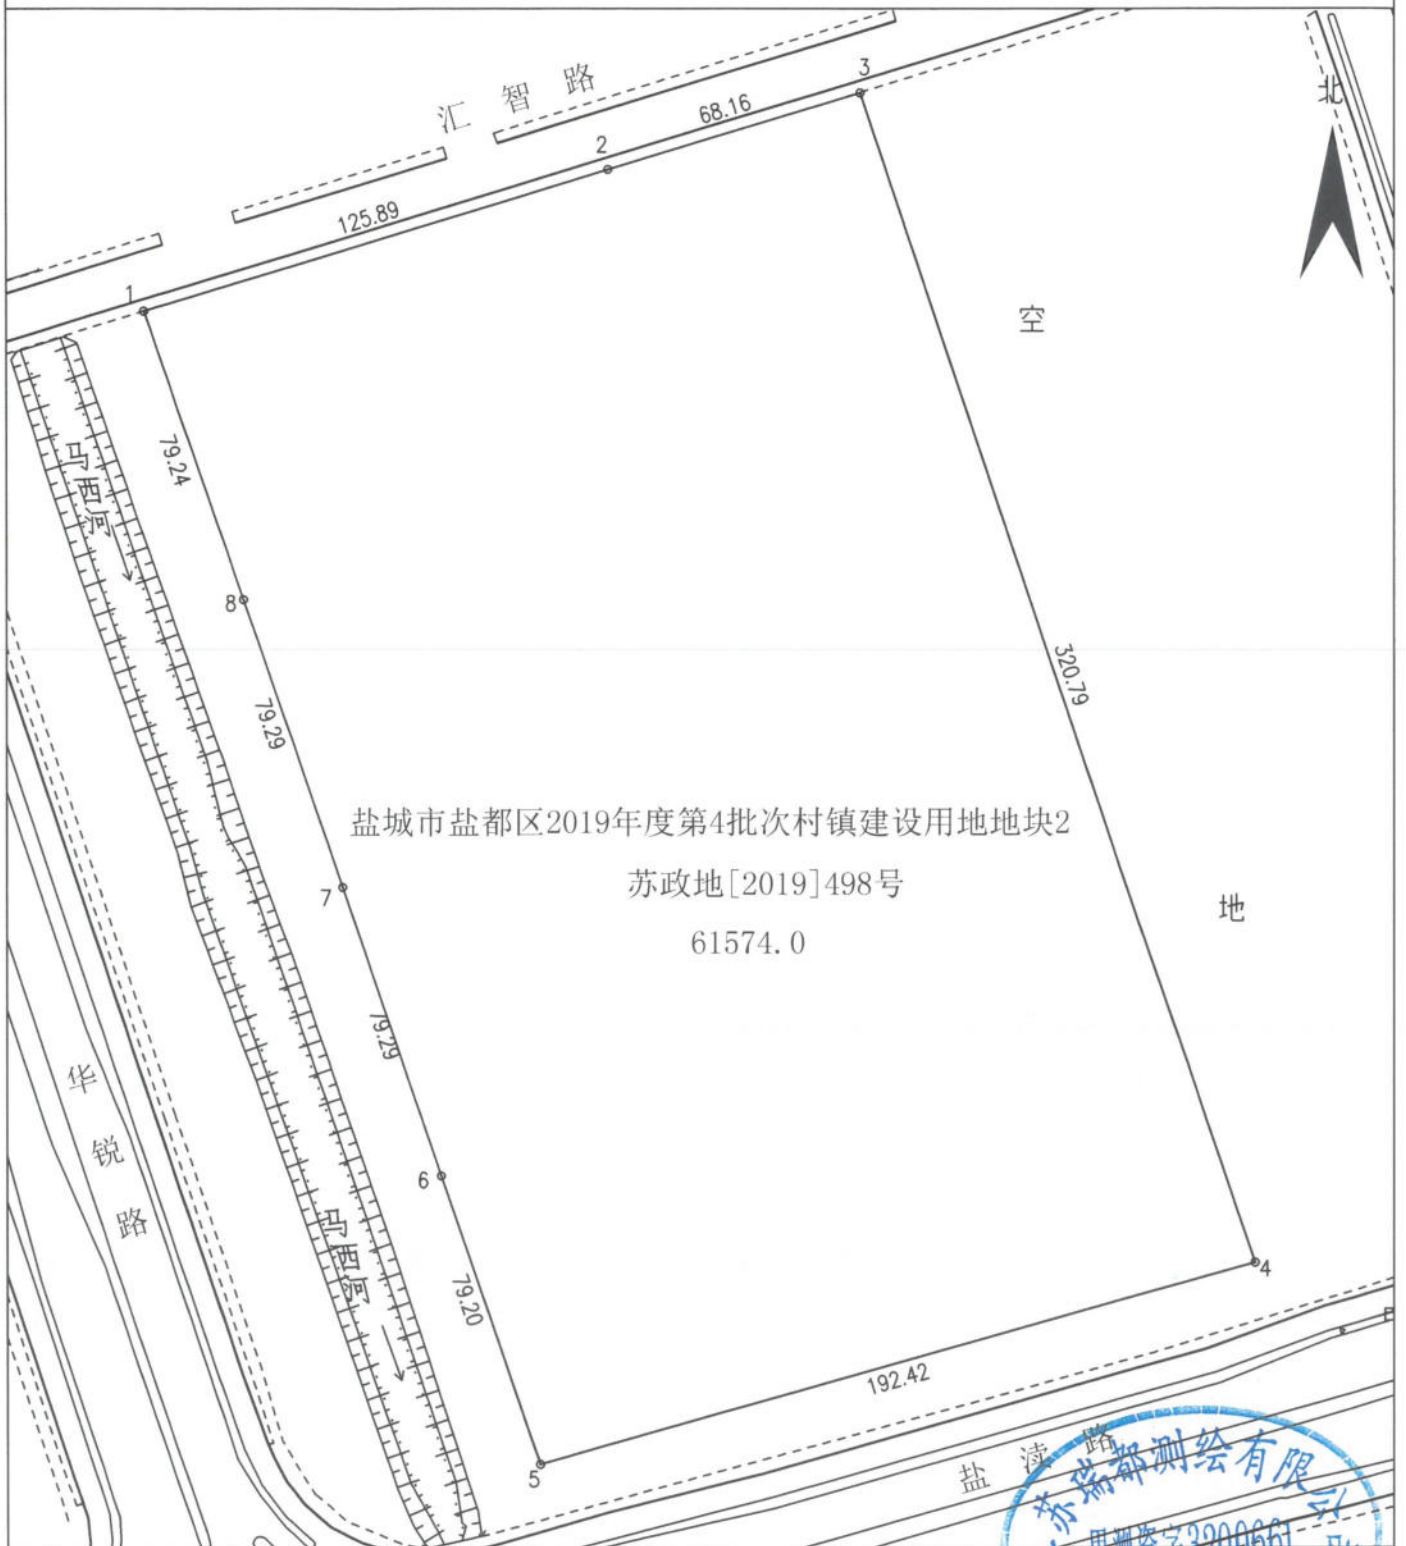

勘界图

单位: m.m²

土地坐落: 盐都区盐龙街道办事处合心村三组

盐城市自然资源和规划局盐都分局

绘图日期: 2020年8月28日

1:2000

审核日期: 2020年8月28日