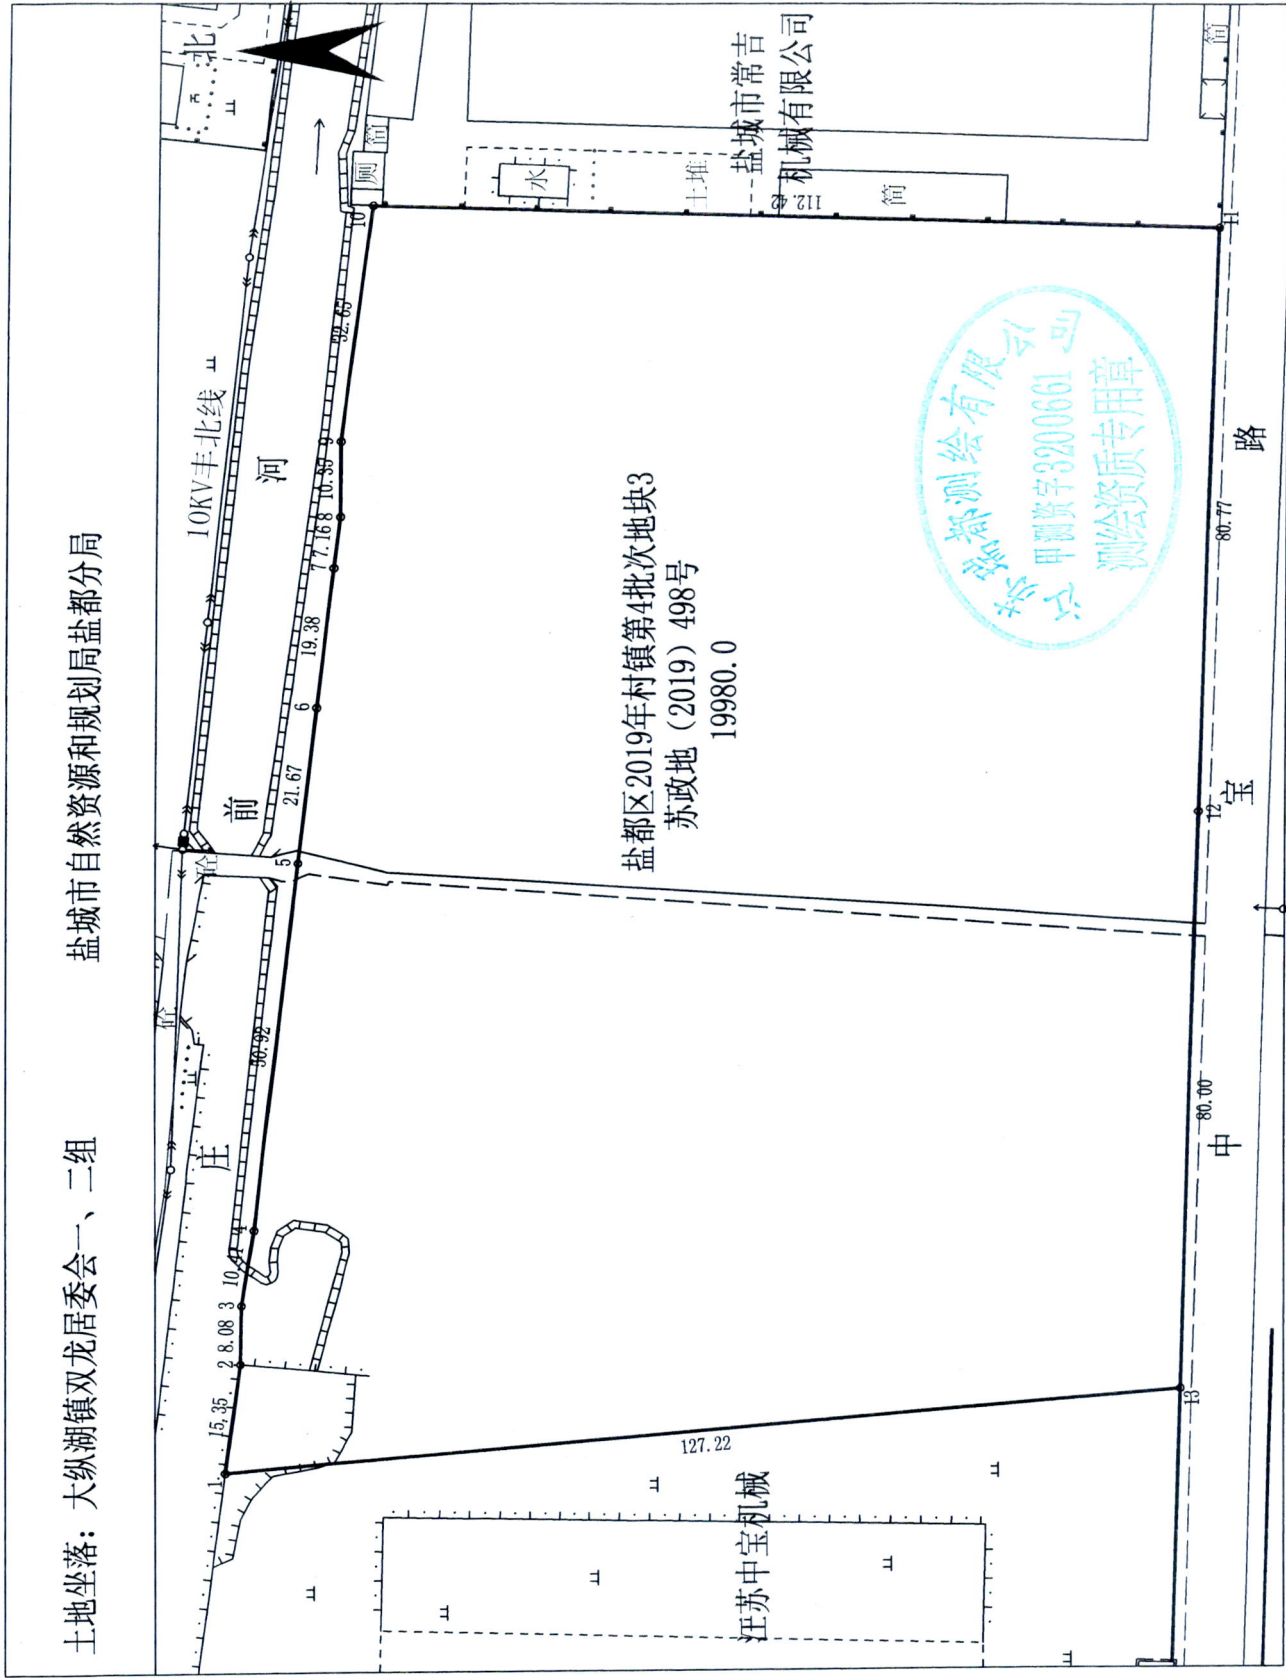

# 宗地图

单位: m.m<sup>2</sup>

土地坐落: 大纵湖镇双龙居委会一、二组

盐城市自然资源和规划局盐都分局

盐都区2019年村镇第4批次地块3  
苏政地(2019)498号  
19980.0

绘图日期: 2020年7月14日  
审核日期: 2020年7月14日

1:1000

绘图员: 祁越  
审核员: 刘希珍