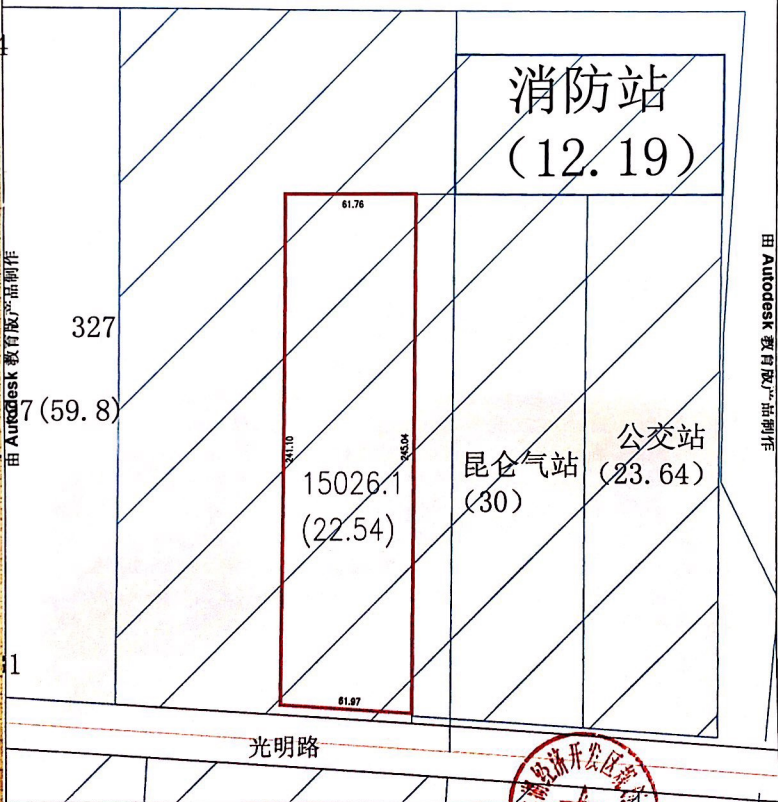

光明路北侧地块红线图

由 Autodesk 教育版产品制作

由 Autodesk 教育版产品制作