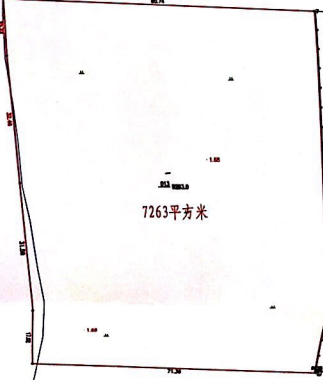

府前路

X 3696950.731
Y 486472.628

车间2F

金恒科技

江苏欧斯特实业有限公司

231省道红线

由 Autodesk 教育版产品制作

由 Autodesk 教育版产品制作

芦沟镇工业园区园区路南侧地块红线图