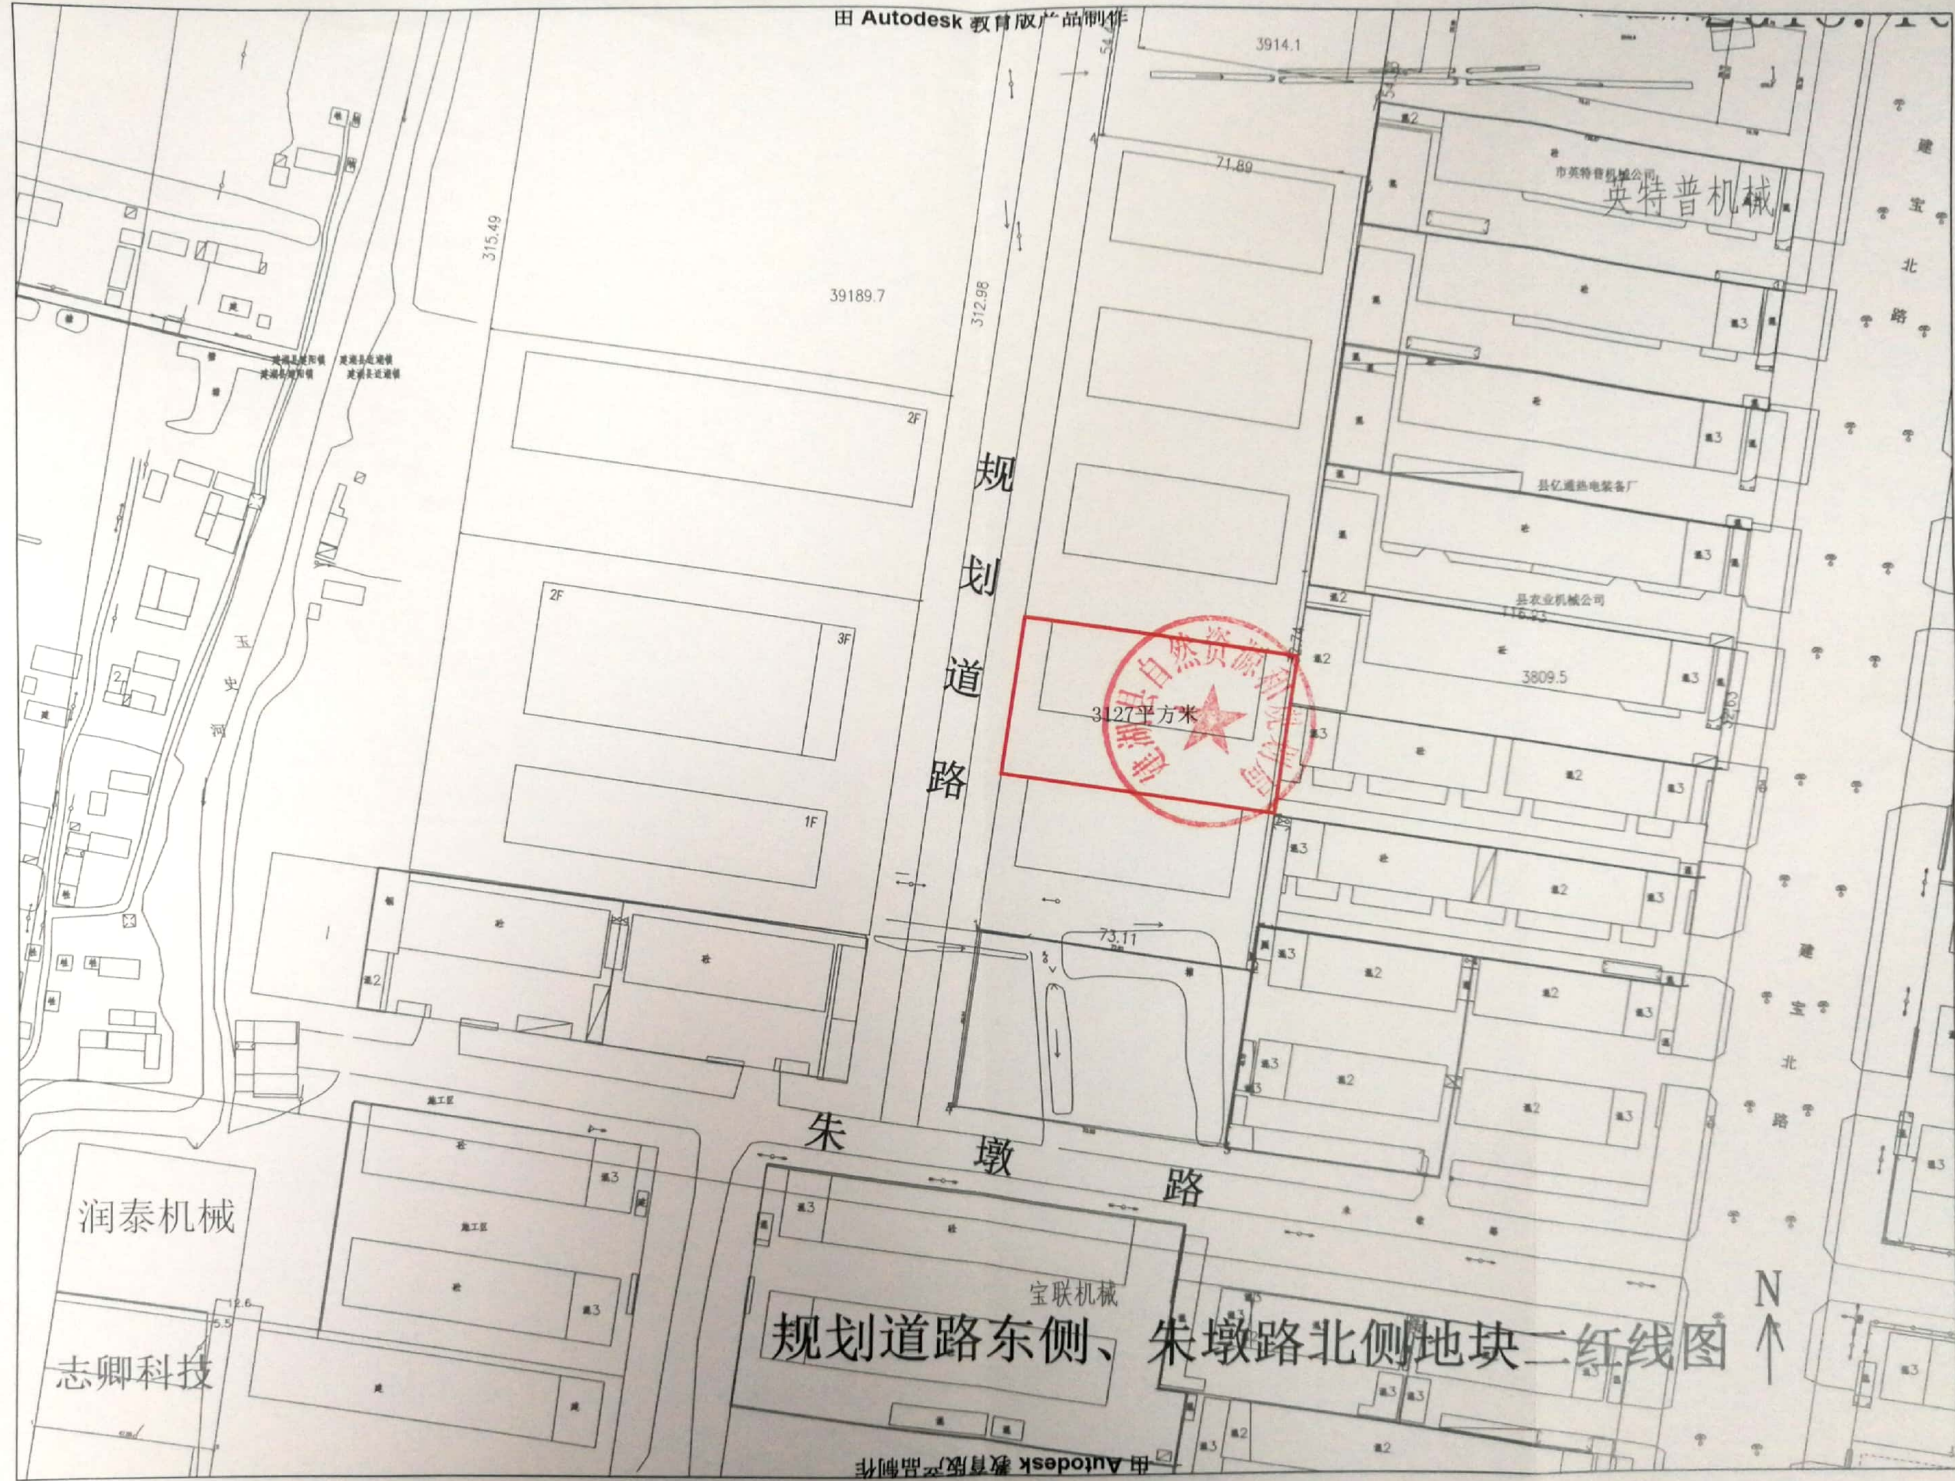

田 Autodesk 教育版产品制作

田 Autodesk 教育版产品制作

规划道路东侧、朱墩路北侧地块二红线图