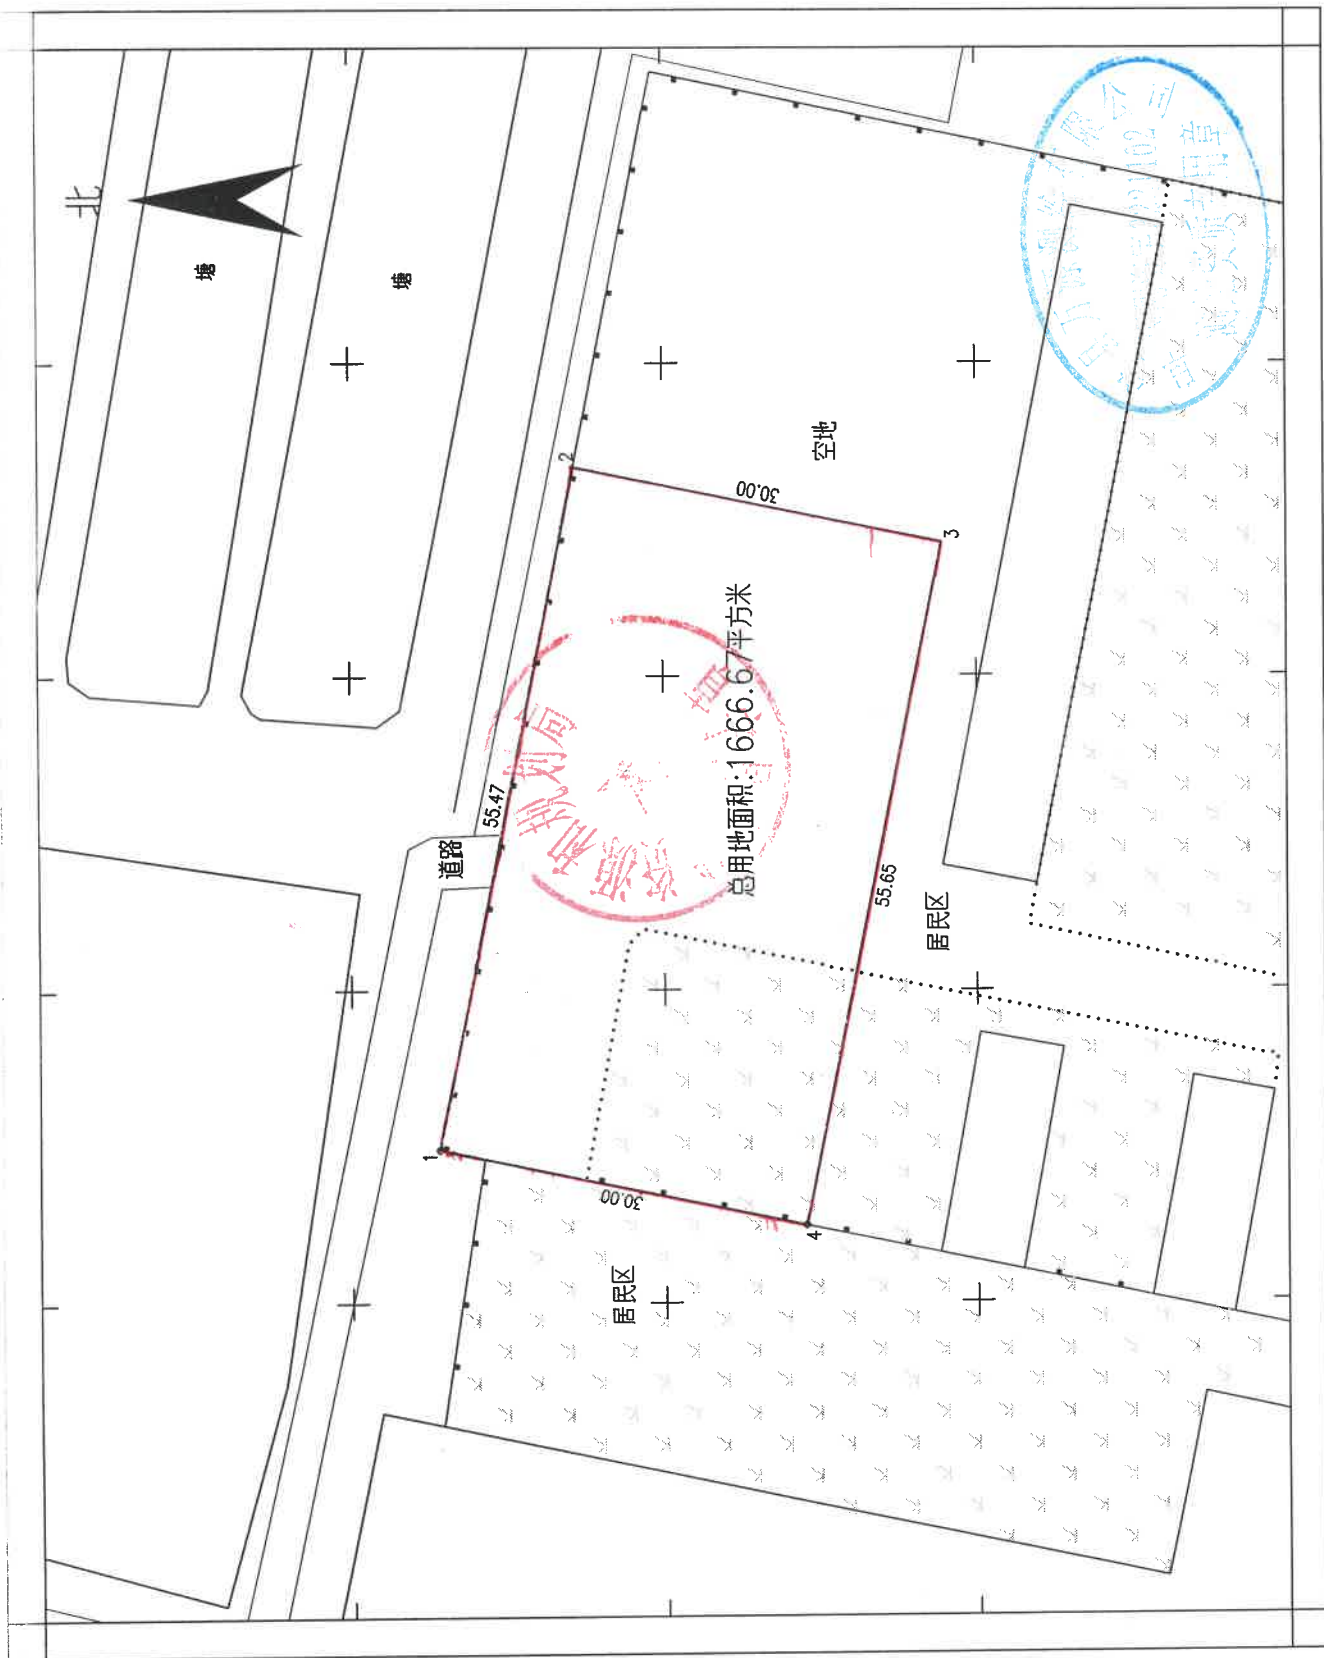

公兴社区射河村党群服务中心项目用地范围图

阜宁万源测绘有限公司

CGCS2000坐标系  
1985国家高程基准  
2019年8月数字化图形

1:500

备注: 未加盖“单位”测绘资质专用章无效

绘图: 宋成海  
检查: 董树松