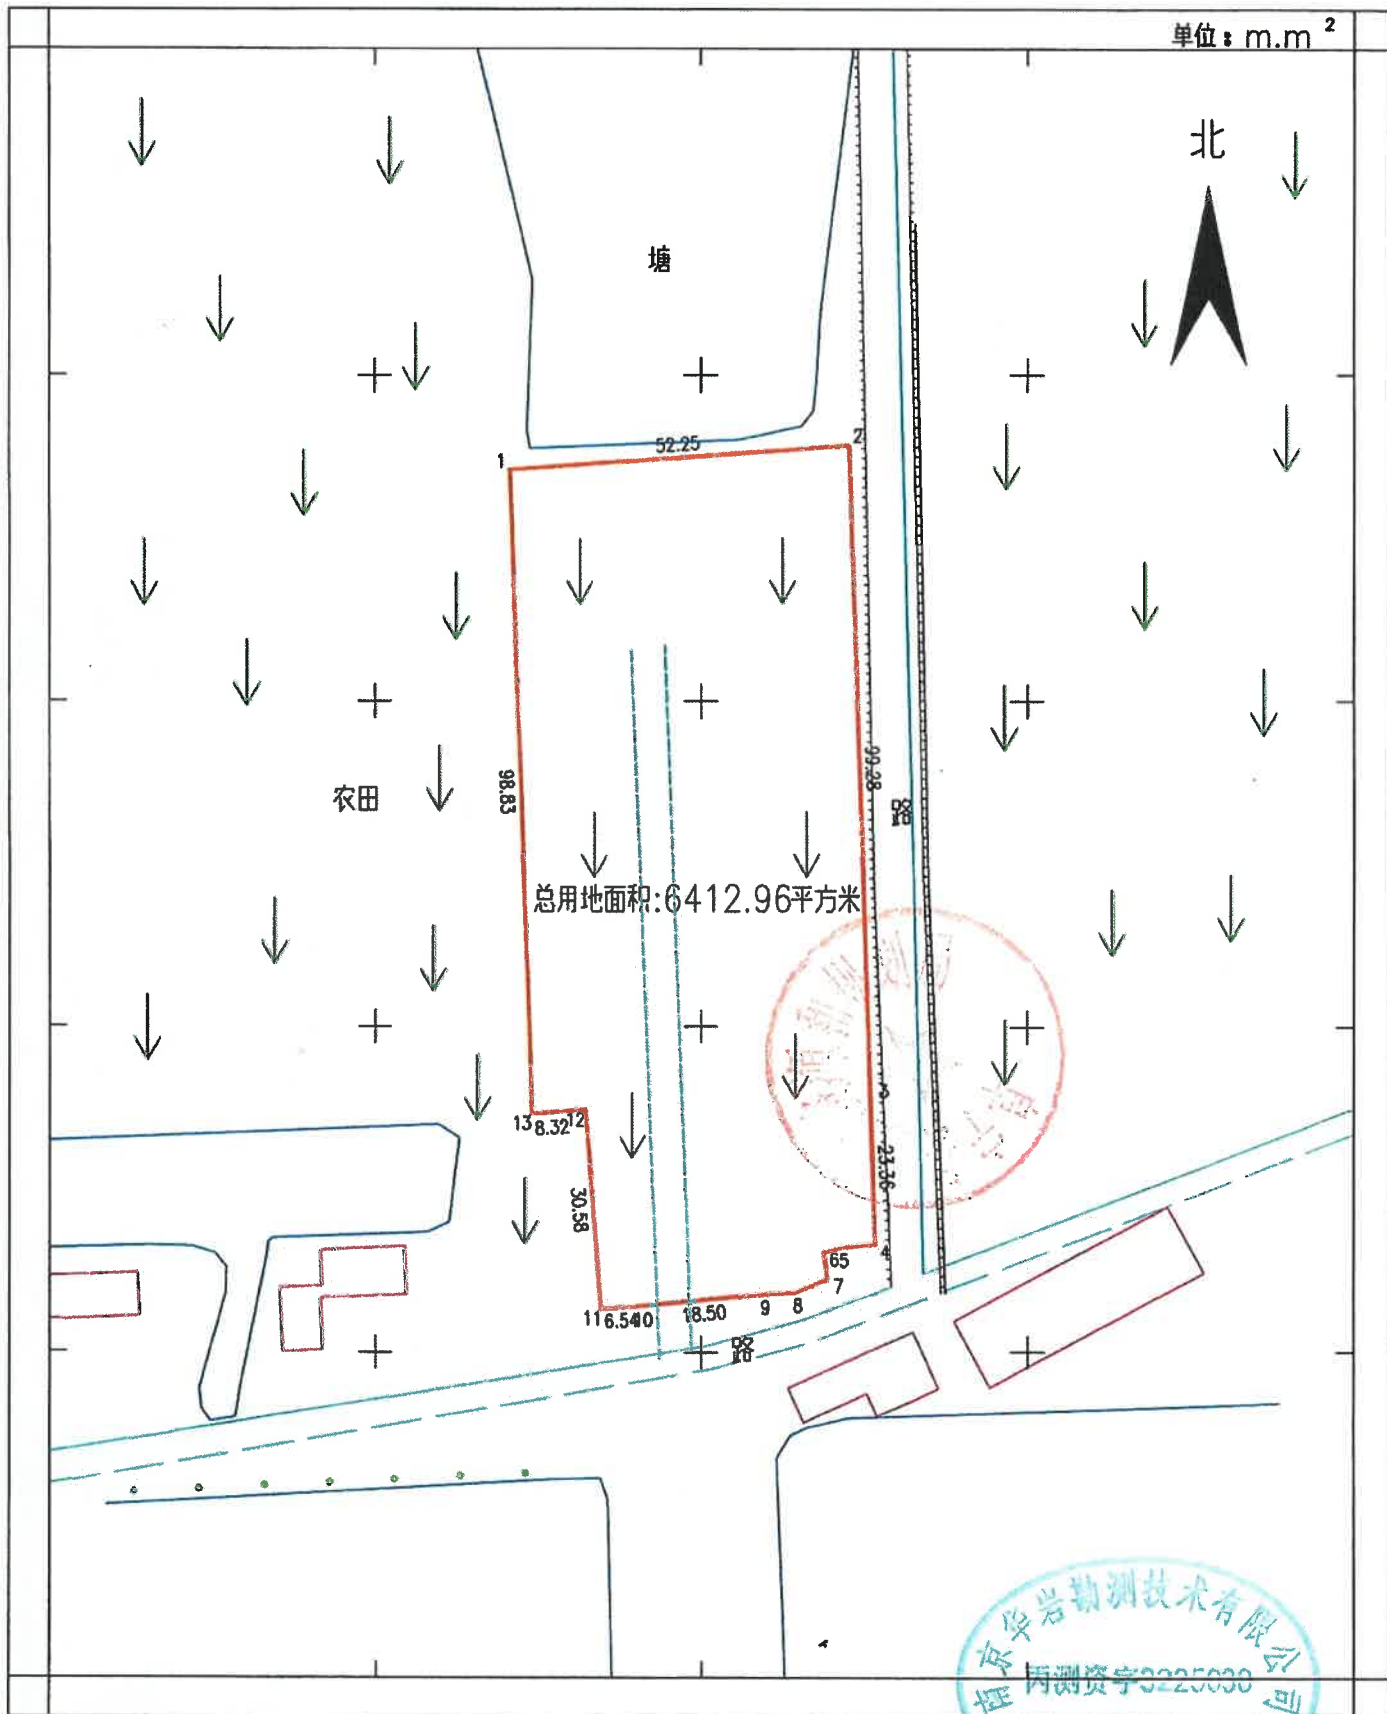

盐城市仁益纺织有限公司项目用地范围图

单位：m.m²

南京华岩勘测技术有限公司