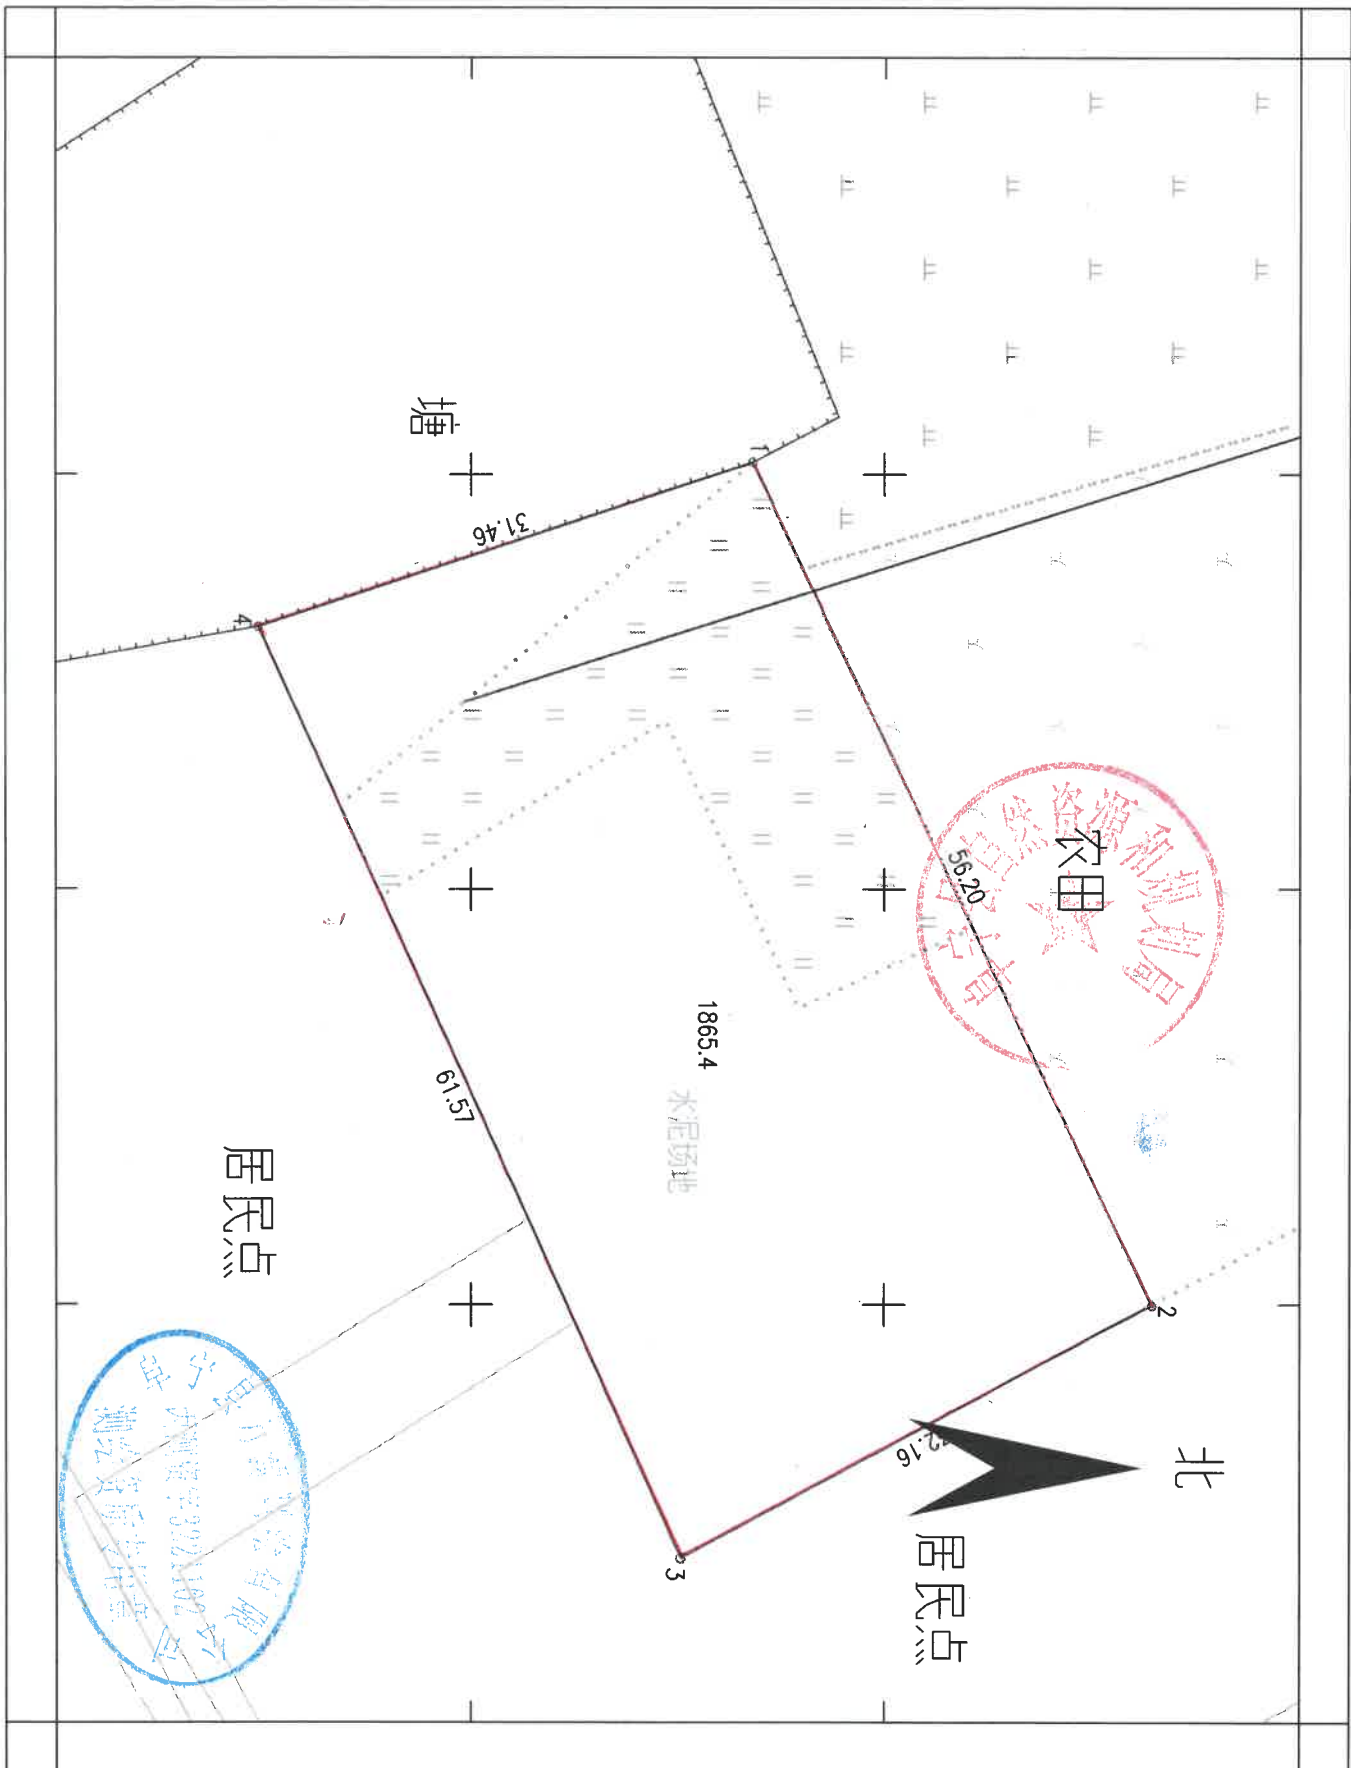

三灶镇沿渠村党群服务中心项目用地范围图

阜宁县万源测绘有限公司

CGCS2000坐标系
1985年黄海高程基准
2020年1月数字化成图

1:500

附注：未加盖本单位“测绘资质专用章”无效

绘图员：朱立志
检查员：顾志洋