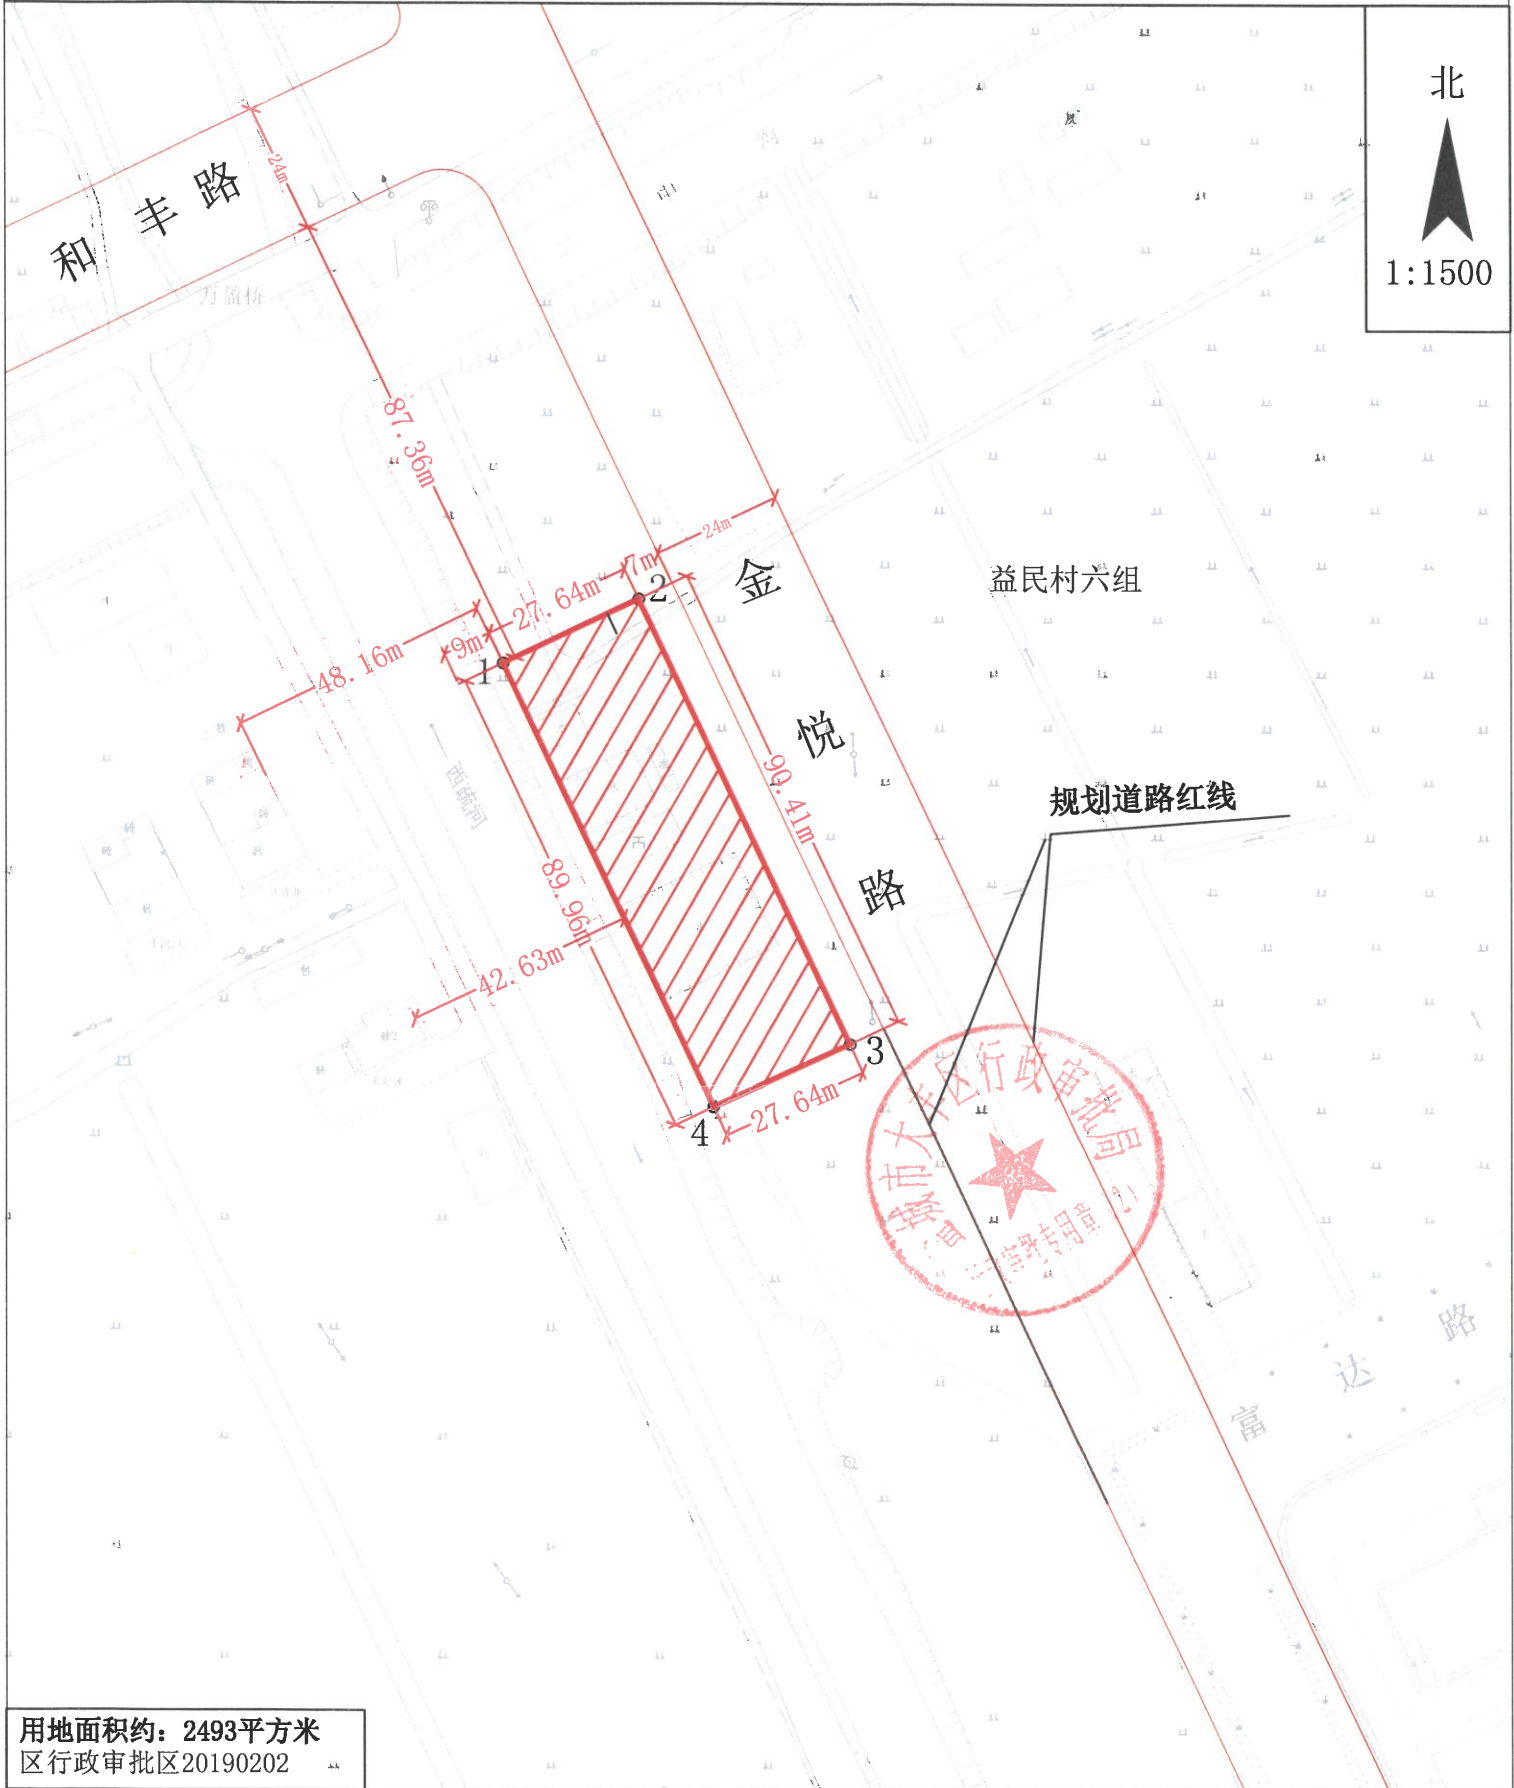

盐城市万盈镇金悦路西侧、和丰路南侧地块 规划用地图

用地面积约：2493平方米
区行政审批区20190202