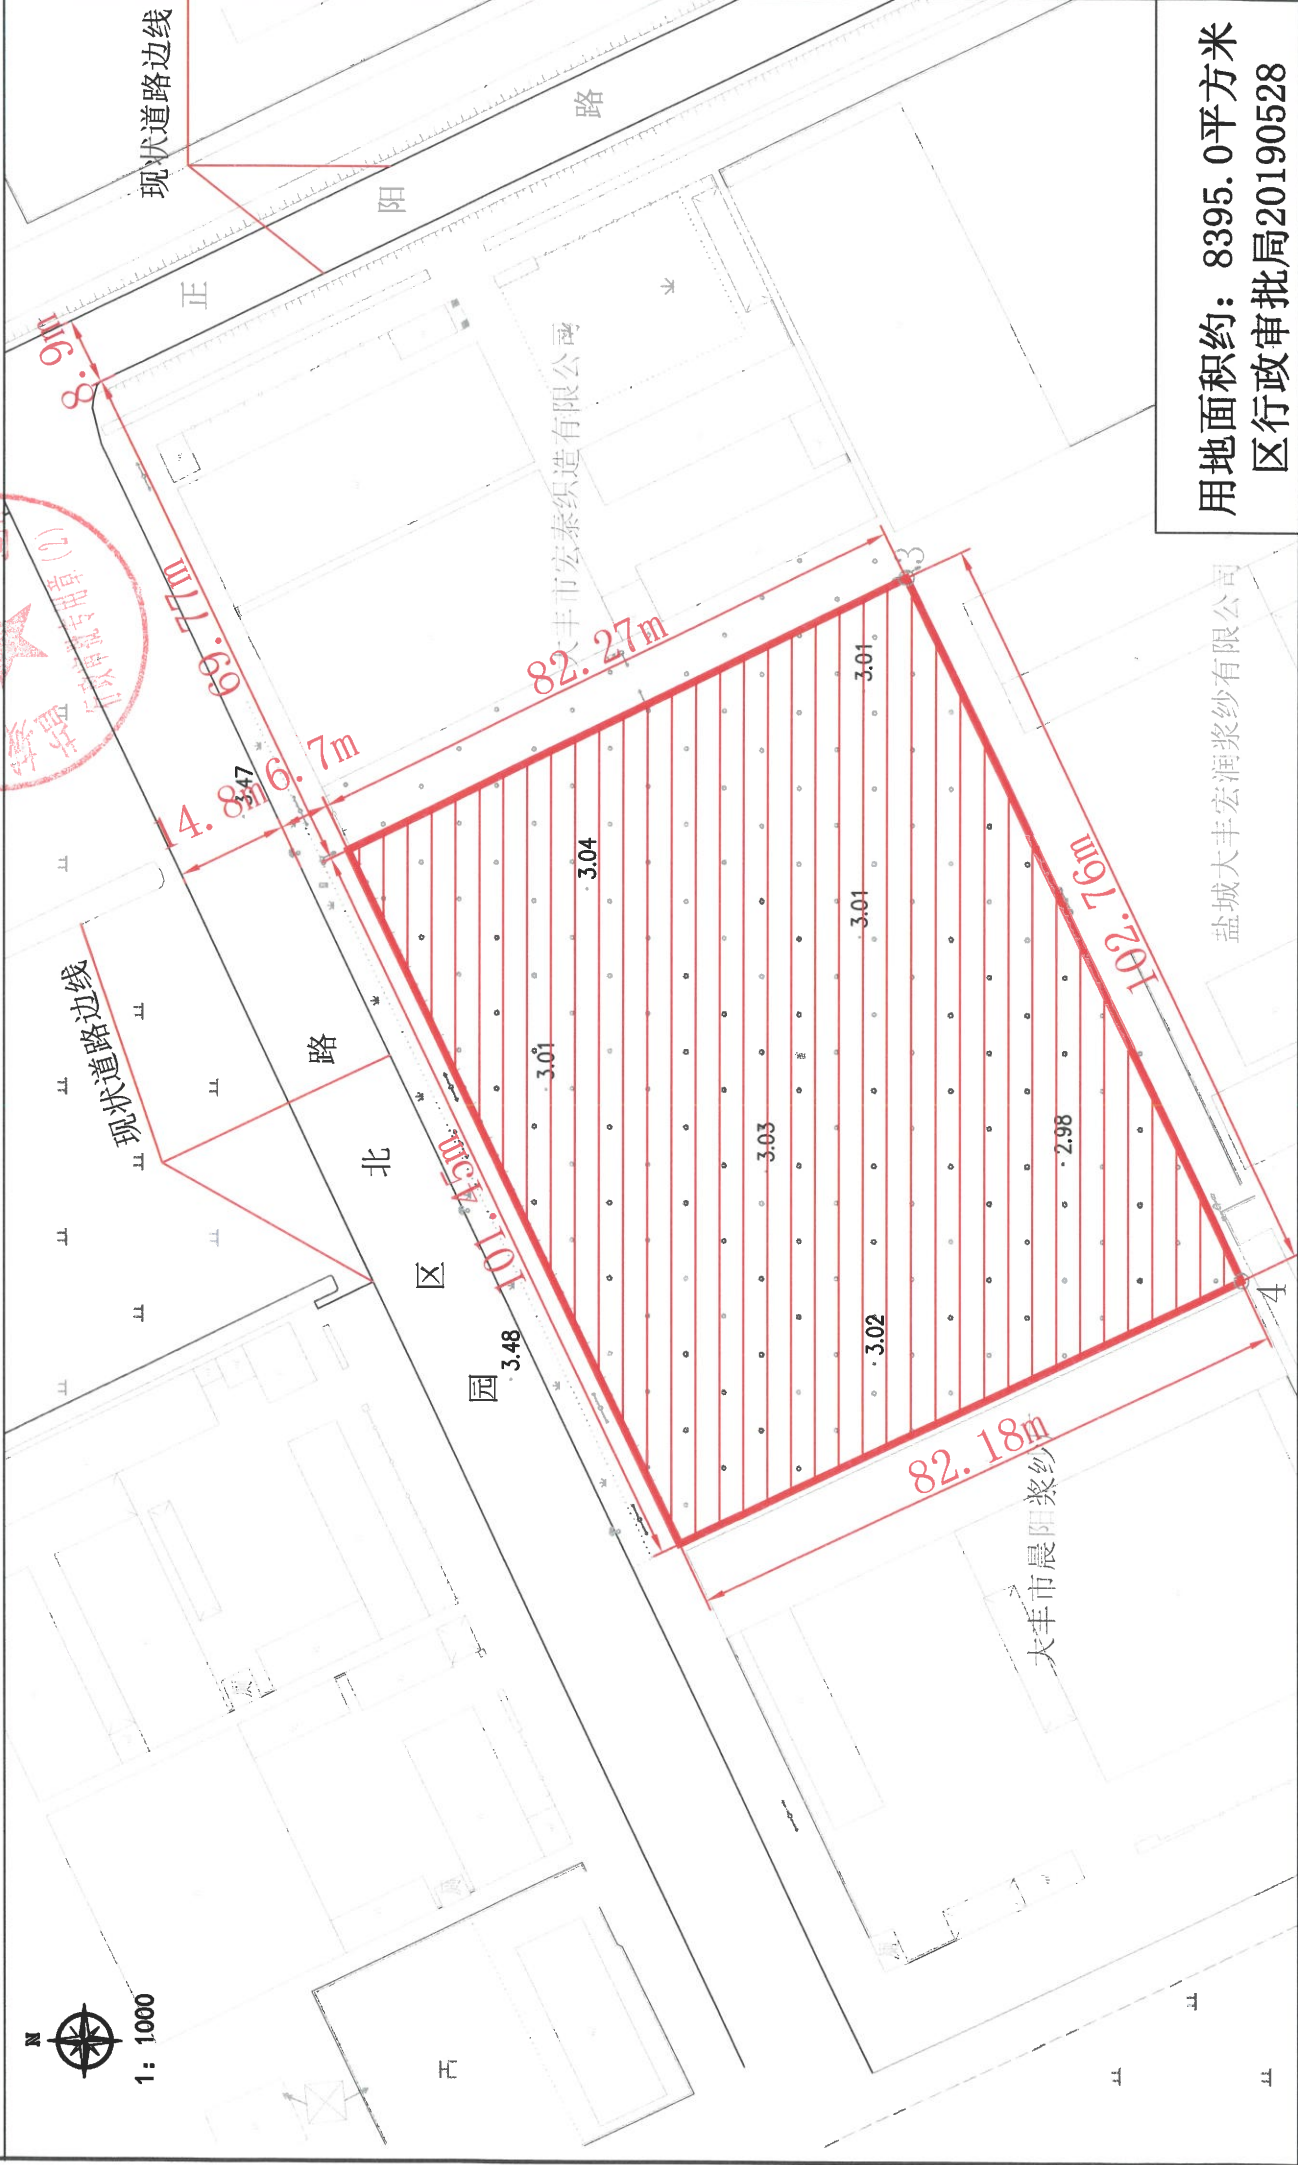

# 万盈镇宏泰织造西侧、园区北路南侧地块规划红线图

用地面积约: 8395.0平方米  
行政审批批局20190528

盐城大丰宏润浆纱有限公司

大丰市晨阳浆纱

大丰市宏泰织造有限公司