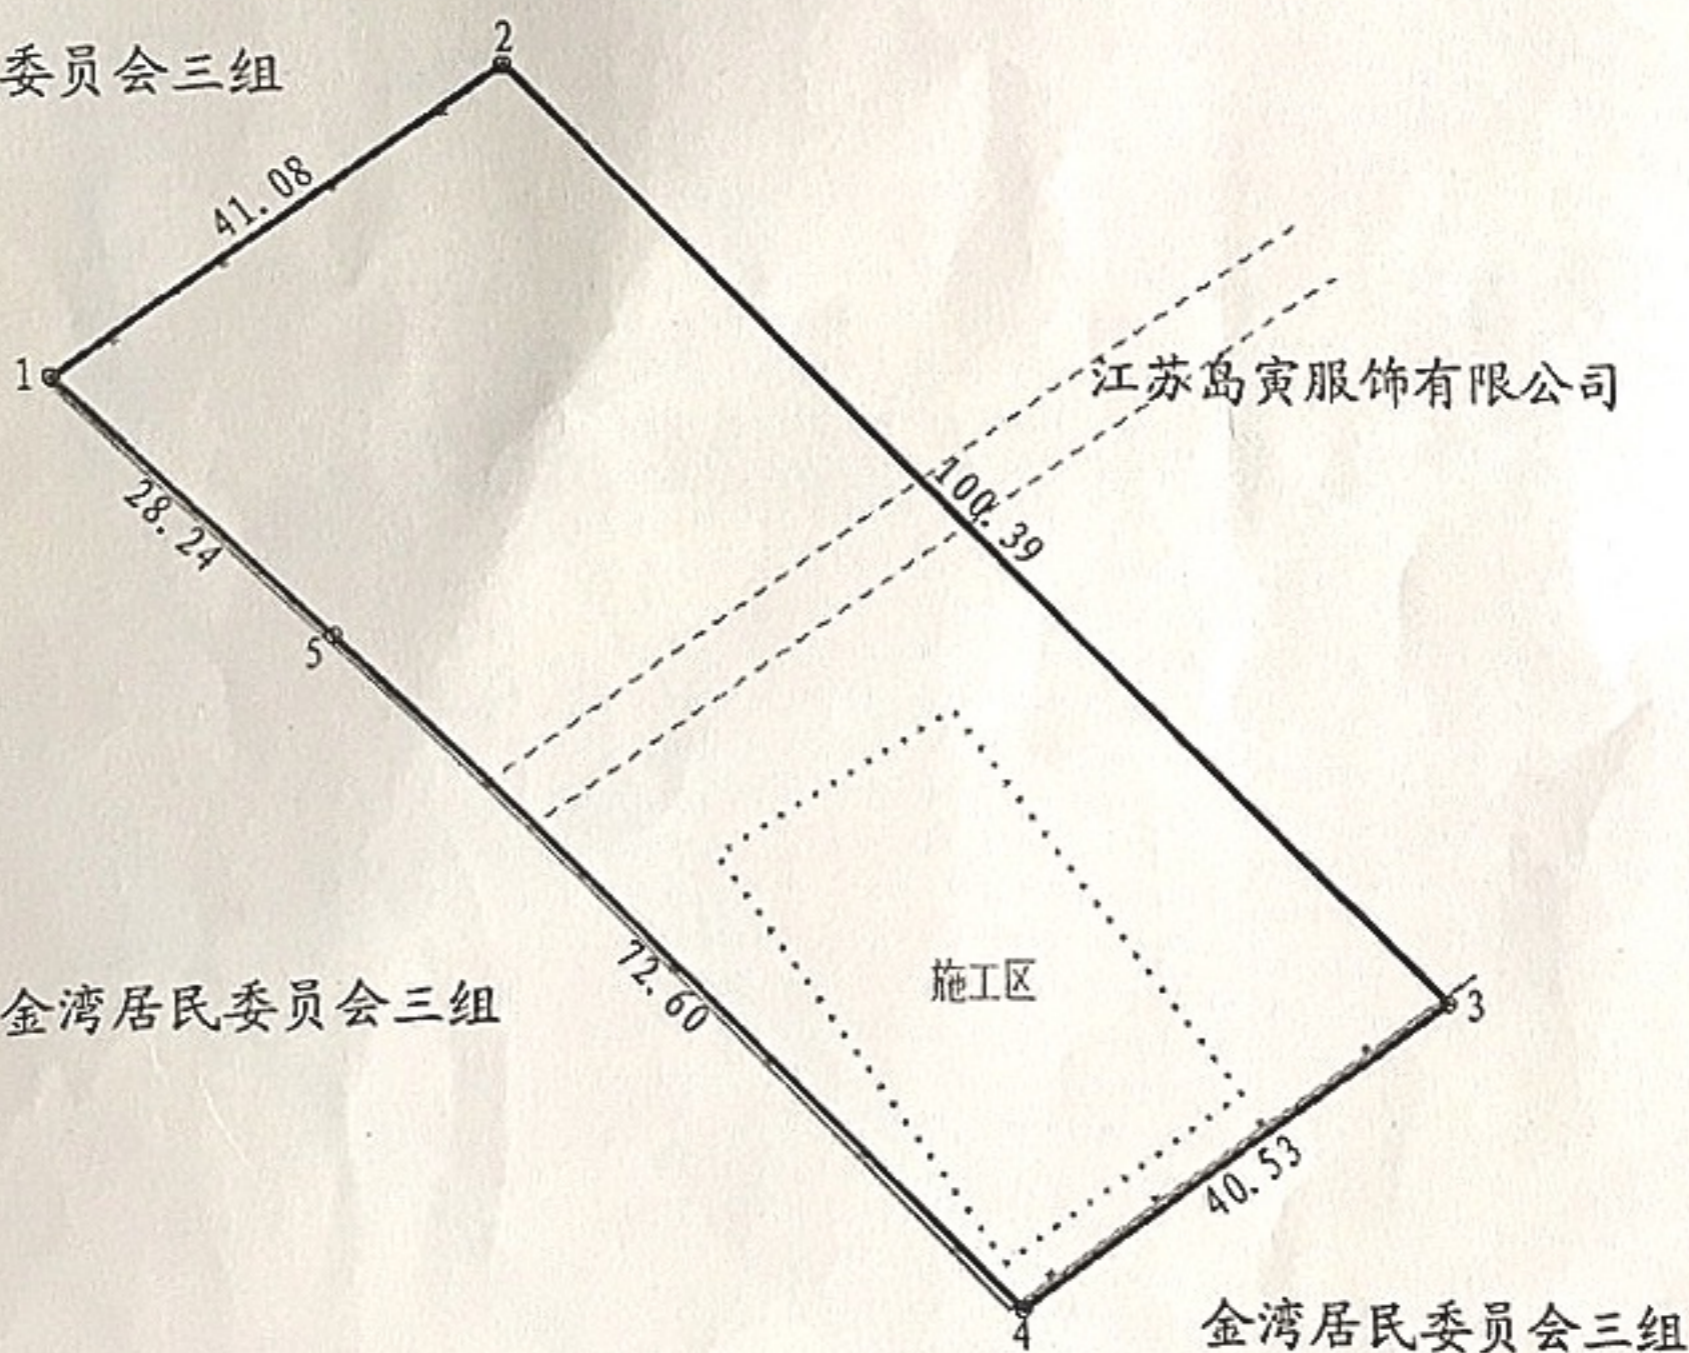

勘界图

土地坐落：响水经济开发区金湾居民委员会

勘界面积：4054.0平方米

北

金湾居民委员会三组

金湾居民委员会三组

金湾居民委员会三组

江苏星月测绘科技股份有限公司

1:1000

绘图日期：2019年1月2日

绘图员：[Signature]
审核员：[Signature]